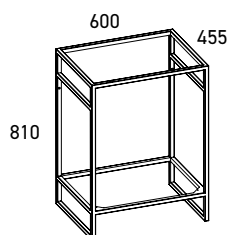

Elérhető méretek: 60 cm, 80 cm, 100 cm, 120 cm

Fontos információ: a csomag nem tartalmaz csaptelepet, szifont és lefolyót, de kínálatunkban elérhető.

KERET

Nebo keret

Fekete:

Nebo keret

Fekete:

Nebo keret