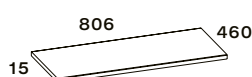

Calacatta AR-167402 

Marquina AR-167482 

TERRAZZO MINTÁS KŐ MOSDÓPULT - 60CM

ÁR: 184 900 Ft

Matt fehér AR-168538 

Mix AR-168813 

TERRAZZO MINTÁS KŐ MOSDÓPULT - 80CM

ÁR: 204 100 Ft