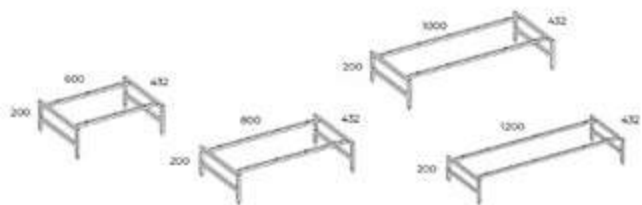

60 cm   **ÁR: 103 400 Ft**

Fehér   AR-168435   ○

Fekete   AR-168439   ●

80 cm   **ÁR: 109 900 Ft**

Fehér   AR-168436   ○

Fekete   AR-168440   ●

100 cm   **ÁR: 116 700 Ft**

Fehér   AR-168437   ○

Fekete   AR-168441   ●

120 cm   **ÁR: 121 900 Ft**

Fehér   AR-168438   ○

Fekete   AR-168442   ●