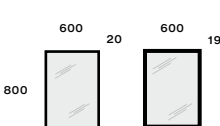

60/80 cm

8 mm króm keret AR-168420 53 600 Ft

19 mm fekete keret AR-167581 54 900 Ft