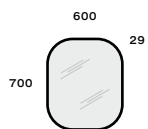

SHARON 60

21 W | 1070 LM | IP 44 | 4000 K
+ közvetlen hálózati csatlakozás