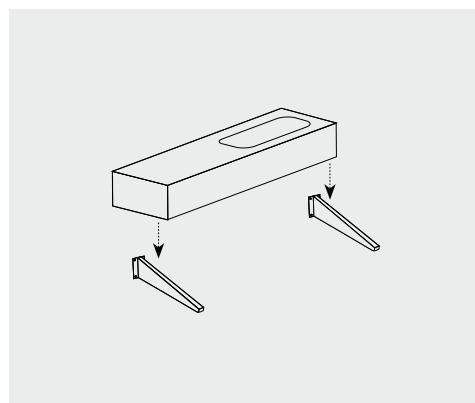

ÚJ MABEL SZÍNES MOSDÓK

PULTRA ÜLTETHETŐ KERÁMIAMOSDÓ MABEL 80

ÁR: 529 890 Ft

Matt fehér	AR-168852	☐
Matt szürke	AR-168853	☐
Matt antracit	AR-168854	☐
Matt fekete	AR-168855	☐
Matt beige	AR-168858	☐
Matt zöld	AR-168856	☐
Matt kék	AR-168857	☐
Terra pink matt	AR-168859	☐

PULTRA ÜLTETHETŐ KERÁMIAMOSDÓ MABEL 100

ÁR: 588 890 Ft

Matt fehér	AR-168860	☐
Matt szürke	AR-168861	☐
Matt antracit	AR-168862	☐
Matt fekete	AR-168863	☐
Matt beige	AR-168866	☐
Matt zöld	AR-168864	☐
Matt kék	AR-168865	☐
Terra pink matt	AR-168867	☐

PULTRA ÜLTETHETŐ KERÁMIAMOSDÓ MABEL 120 BJ

ÁR: 644 190 Ft

Matt fehér	b: AR-168868 j: AR-168876	☐
Matt szürke	b: AR-168869 j: AR-168877	☐
Matt antracit	b: AR-168870 j: AR-168878	☐
Matt fekete	b: AR-168871 j: AR-168879	☐
Matt beige	b: AR-168874 j: AR-168882	☐
Matt zöld	b: AR-168872 j: AR-168880	☐
Matt kék	b: AR-168873 j: AR-168881	☐
Terra pink matt	b: AR-168875 j: AR-168883	☐

PULTRA ÜLTETHETŐ KERÁMIAMOSDÓ MABEL 120 DUO

ÁR: 832 500 Ft

Matt fehér	AR-168884	☐
Matt szürke	AR-168885	☐
Matt antracit	AR-168887	☐
Matt fekete	AR-168888	☐
Matt beige	AR-168891	☐
Matt zöld	AR-168889	☐
Matt kék	AR-168890	☐
Terra pink matt	AR-168892	☐