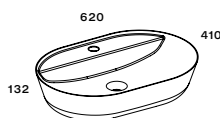

Matt szürke
ÁR: 87 900 Ft

AR-145002

Matt zöld
ÁR: 87 900 Ft

AR-146049

PULTRA ÜLTETHETŐ KERÁMIAMOSDÓ BABETTE 62

Fehér
ÁR: 78 500 Ft

AR-145079

Matt antracit
ÁR: 141 600 Ft