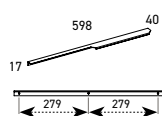

ÁR: 19 300 Ft

Króm	AR-168657	
Arany	AR-168652	
Rose gold	AR-168661	
Matt fekete	AR-168647