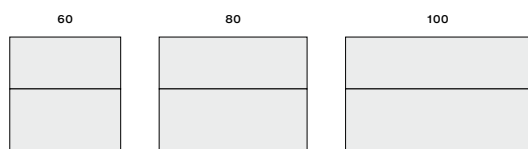

2 FIÓKOS MOSDÓSEKRENYEK GLASS