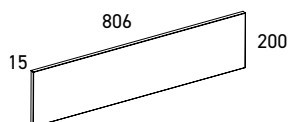

Elérhető méretek: 80 cm, 100 cm, 120 cm

MÁRVÁNYŐRLEMÉNY FALI PANEL - VÍZVETŐ 800 mm

ÁR: 109 100 Ft

Matt fehér	AR-168254	
Matt szürke	AR-168257	
Matt antracit	AR-168260	
Matt fekete	AR-168263	
Matt zöld	AR-168269	
Matt kék	AR-168272	
Matt beige	AR-168266	
Terra pink	AR-168895	