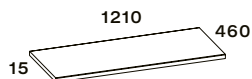

TERRAZZO MINTÁS KŐ MOSDÓPULT - 120CM

+ márványörlemény

ÁR: 259 900 Ft

Mix matt	AR-168822	
Fehér matt	AR-168541	

TERRAZZO MINTÁS KŐ MOSDÓPULT - 140CM

+ márványörlemény

ÁR: 285 700 Ft

Mix matt	AR-168825	
Fehér matt	AR-168542	