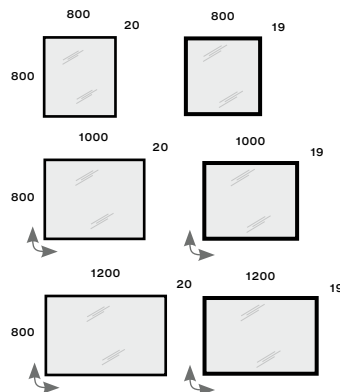

120/80 cm

8 mm króm keret AR-168425 83 300 Ft

19 mm fekete keret AR-167584 87 100 Ft