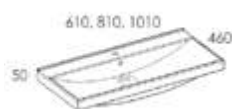

KERÁMIAMOSDÓ MAXXI 60, 80, 100, 120 DUO

KERÁMIAMOSDÓ MAXXI FEHÉR

60 cm
ÁR: 70 100 Ft

AR-145805

80 cm
ÁR: 85 100 Ft

AR-145810

100 cm
ÁR: 120 200 Ft

AR-145815