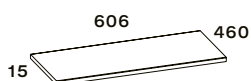

tölgy

AR-168434SET

dió

AR-168682SET

NEBO

NEBO

MÁRVÁNYÖRLEMÉNY PULTOK

Pultok
ÁR: 156 200 Ft