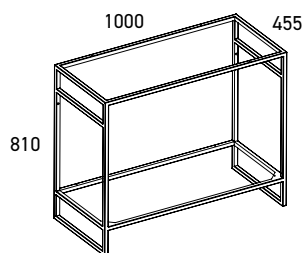

Elérhető méretek: 60 cm, 80 cm, 100 cm, 120 cm

Fontos információ: a csomag nem tartalmaz csaptelepet, szifont és lefolyót, de kínálatunkban elérhető.

KERET

Nebo keret

Fekete:

Nebo keret

Fekete:

Nebo keret