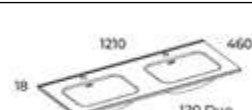

SKAPPA 120 CM DUO SZÍNES PORCELÁN MOSDÓ