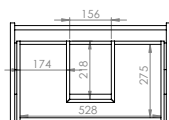

ETNA

Praktikus, kompakt szett!

ETNA kollekciókkal megkönnyítheted akár egy kisebb fürdő berendezését is. Nem kell azon gondolkodnod, hogy mit mivel párosíts, hiszen komplett szettben elérhető. A klasszikus színek mellett, már választhatod a bohémebb árnyalatokat is.

A csomag ára tartalmazza:

- + bútor
- + fogantűk
- + mosdó