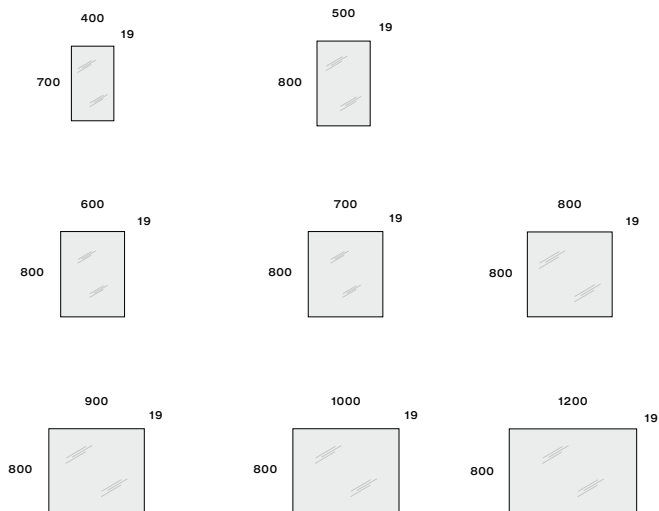

TÜKRÖK

SOTE tükrök 40, 50, 60, 70, 80, 90, 100, 120

40/70 cm	AR-162947	21 700 Ft
50/80 cm	AR-166451	31 200 Ft
60/80 cm	AR-165800	34 900 Ft
70/80 cm	AR-165801	39 200 Ft
80/80 cm	AR-165802	42 600 Ft
90/80 cm	AR-165803	46 300 Ft
100/80 cm	AR-165804	50 200 Ft
120/80 cm	AR-165805	53 900 Ft