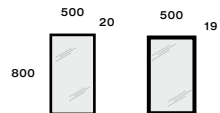

60/80 cm

8 mm króm keret AR-168420 53 600 Ft

19 mm fekete keret AR-167581 54 900 Ft