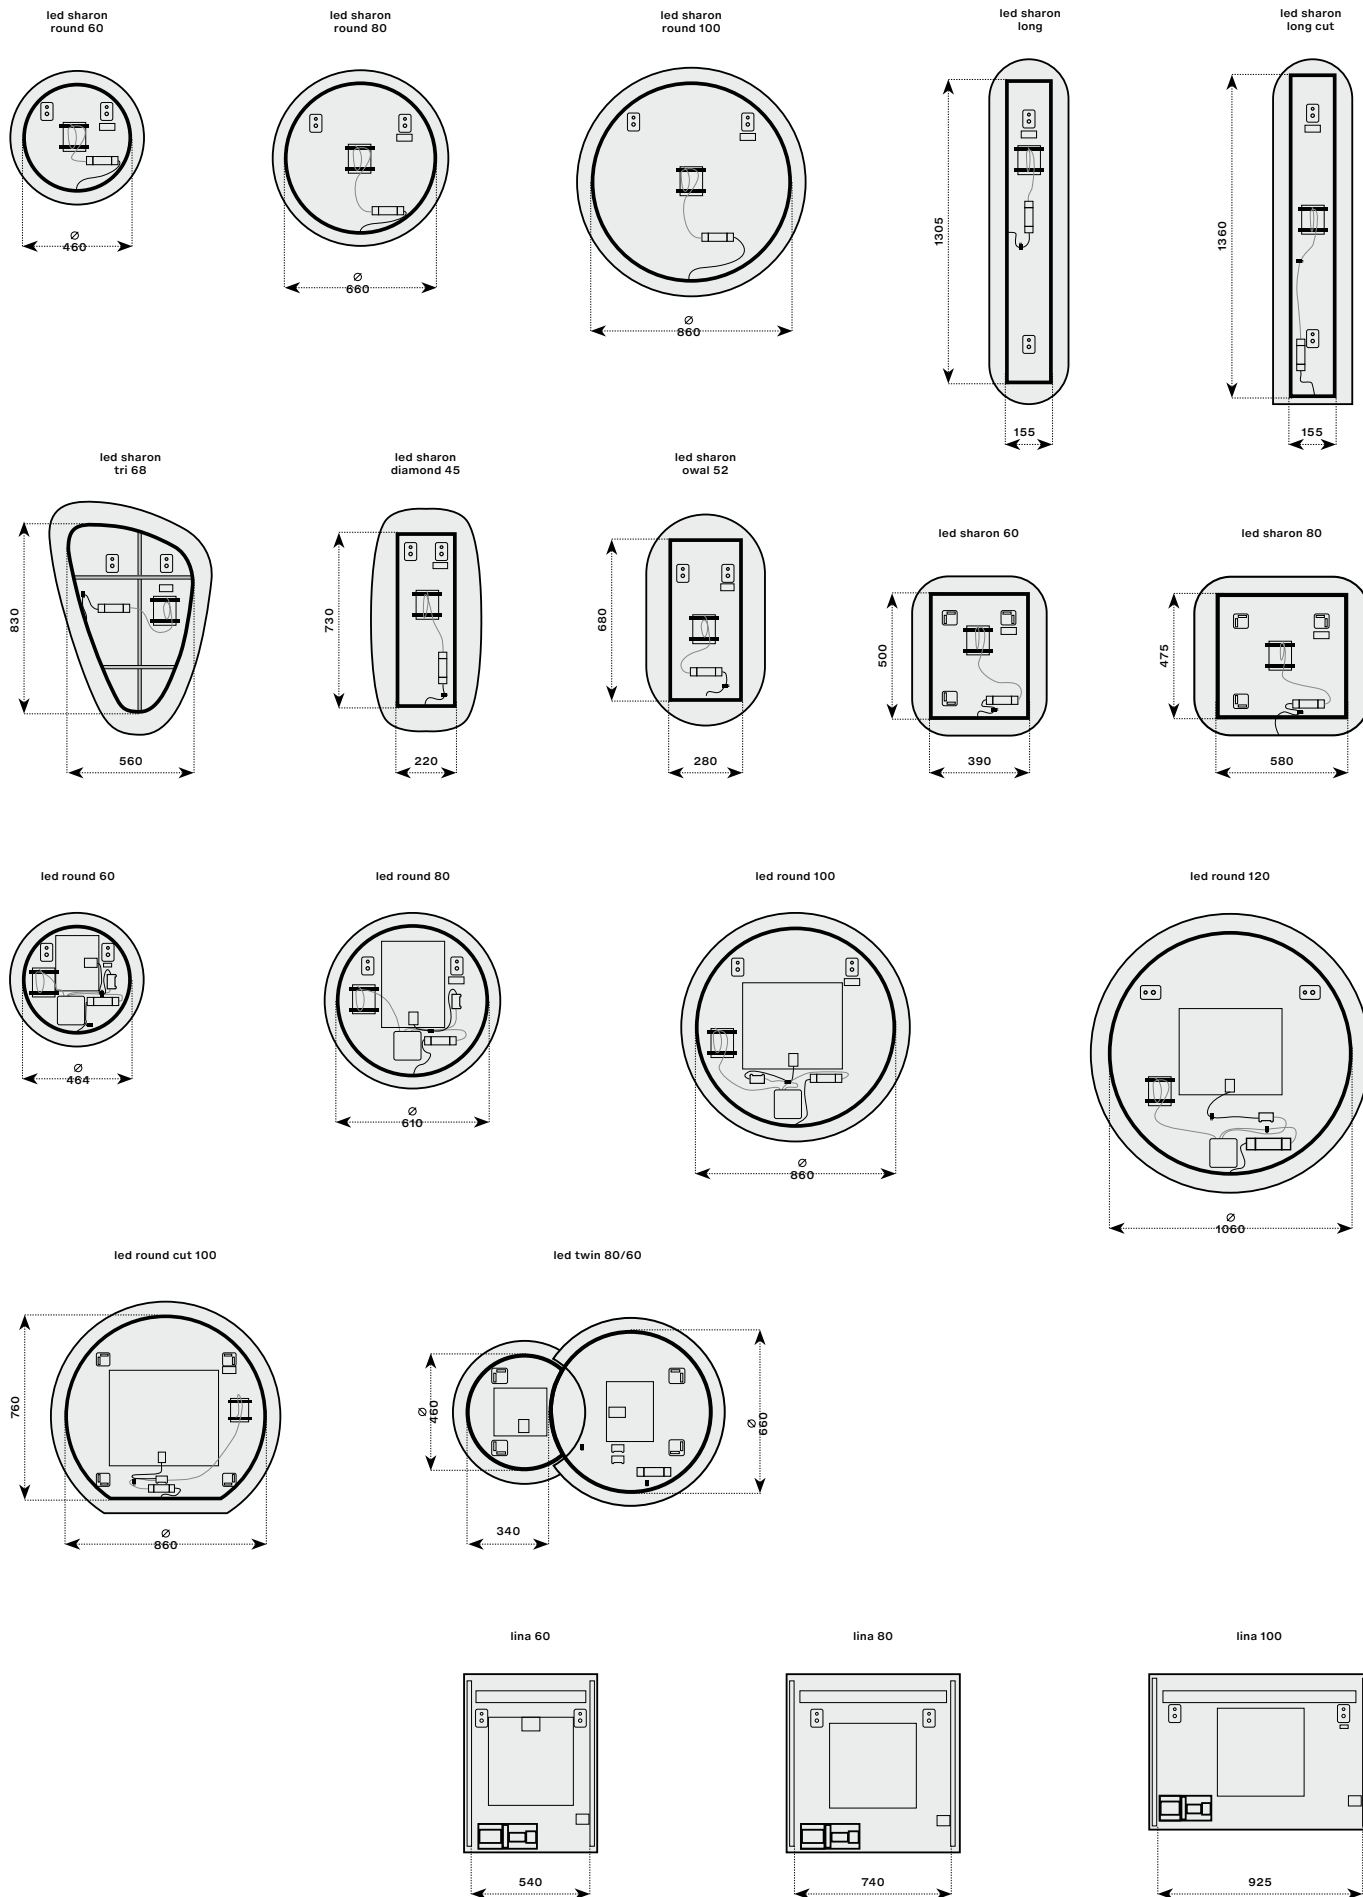

TÚKRÖK FELSZERELÉSE