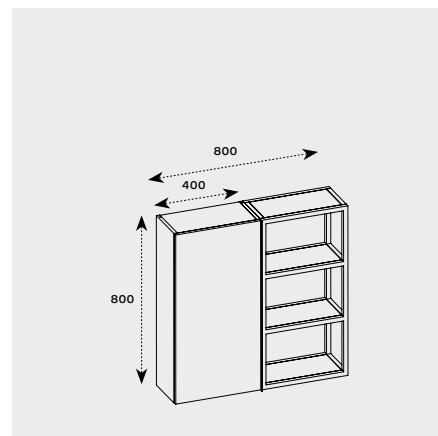

KONZOL 40/28

- + fém váz
- + üveg polcok

ÁR: 50 900 Ft

Matt fekete	AR-168188	<input type="radio"/>
-------------	-----------	-----------------------

KONZOL 40/80

- + fém váz
- + üveg polcok

ÁR: 122 300 Ft

Matt fekete	AR-168186	<input type="radio"/>
-------------	-----------	-----------------------