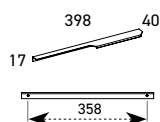

ÁR: 14 300 Ft

Króm	AR-168658	
Arany	AR-168651	
Rose gold	AR-168662	
Matt fekete	AR-168649