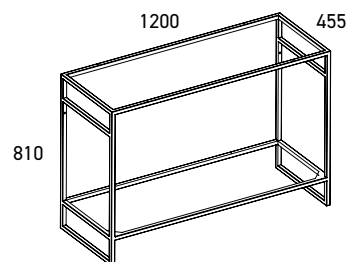

Nebo keret

Fekete:

FIÓK

Nebo szet

ÁR: 216 400 Ft

fényes fehér

AR-168671SET

matt zöld

AR-168749SET

matt kék

AR-168753SET

matt beige

AR-168757SET

tölgy

AR-168431SET

dió

AR-168679SET