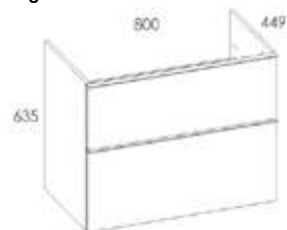

MOSDÓSZEKRÉNY 80

- + 2 fiók
- + szifonkivágás nélkül

ÁR: 170 900 Ft

Fényes fehér	AR-167093	☐
Matt fehér	AR-167606	☐
Matt szürke	AR-167607	☐
Matt antracit	AR-167094	☐
Tölgy	AR-167260	☐
Matt fekete	AR-168111	☐
Matt zöld	AR-168566	☐
Matt kék	AR-168580	☐
Matt beige	AR-168593	☐
Dió	AR-168691	☐