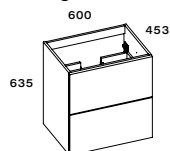

ALSÓ SZEKRENY 60 GLASS

- + 2 fiók
- + szifonkivágással

ÁR: 192 900 Ft

Matt fekete	AR-168740	●
Matt beige	AR-168741	●
Matt zöld	AR-169081	●
Matt kék	AR-169082	●