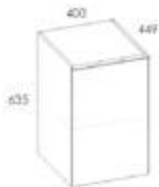

MONTEREY

OLDALSZEKRÉNY 40

- + 1 ajtó, polccal
- + szifonkivágás nélkül

ÁR: 67 800 Ft

Fényes fehér	AR-166995	☐
Matt fehér	AR-167610	☐
Matt szürke	AR-167611	☐
Matt antracit	AR-166996	☐
Tölgy	AR-167247	☐
Matt fekete	AR-168114	☐
Matt zöld	AR-168568	☐
Matt kék	AR-168582	☐
Matt beige	AR-168595	☐
Dió	AR-168693	☐