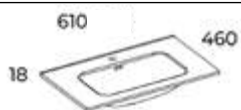

SZENNYESKOSÁRBETÉT

- + világosszürke
- + ökozsák

ÁR: 9 990 Ft

Szürke	AR-169488	<input type="radio"/>
--------	-----------	-----------------------

ÚJ SZÍNES BEÉPÍTHETŐ MOSDÓK

SKAPPA 60 CM SZÍNES PORCELÁN MOSDÓ