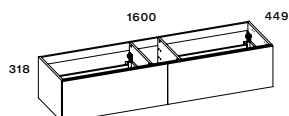

ALSÓ SLIM SZEKRENY 160 GLASS

- + 2 fiók
- + szifonkivágással

ÁR: 224 200 Ft

Matt fekete	AR-169481	●
Matt beige	AR-169483	●
Matt zöld	AR-169487	●
Matt kék	AR-169485	●