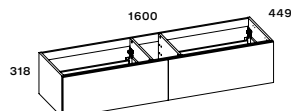

új MOSDÓSZEKRÉNY 160 SLIM

- + 2 fiók
- + szifonkivágással

ÁR: 187 900 Ft

Fényes fehér	AR-169442	☐
Matt fehér	AR-169444	☐
Matt fekete	AR-169464	☐
Matt szürke	AR-169472	☐
Fényes antracit	AR-169473	☐
Matt kék	AR-169474	☐
Matt zöld	AR-169475	☐
Matt beige	AR-169476	☐
Tölgy	AR-169477	☐
Dió	AR-169478	☐