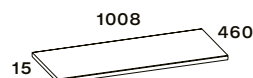

KŐ MOSDÓPULT - 100CM

ÁR: 187 000 Ft

Matt fehér AR-168193

Matt szürke AR-168199

Matt antracit AR-168205

Matt fekete AR-168211

Matt zöld AR-168223

Matt kék AR-168229

Matt beige AR-168217

Terra pink matt AR-168820

Calacatta AR-167402

Marquina AR-167482