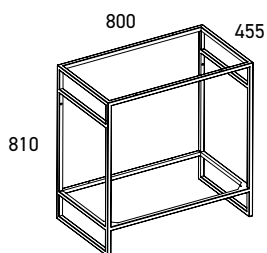

Elérhető méretek: 60 cm, 80 cm, 100 cm, 120 cm

Fontos információ: a csomag nem tartalmaz csaptelepet, szifont és lefolyót, de kínálatunkban elérhető.

KERET

Nebo keret

Fekete:

Nebo keret

Fekete:

Nebo keret