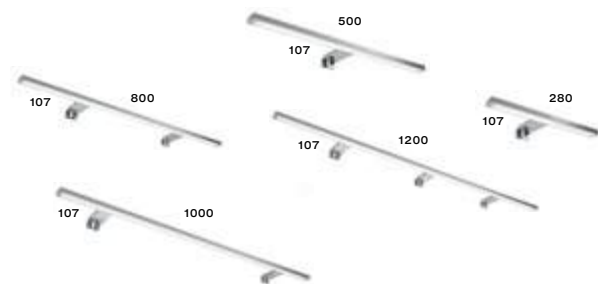

Fekete AR-1100230056 

80 cm **ÁR: 55 400 Ft**

Króm AR-1100230050 

100 cm **ÁR: 63 600 Ft**

Króm AR-1100230051 

120 cm **ÁR: 73 200 Ft**

Króm AR-1100230052 

TÜKRÖK