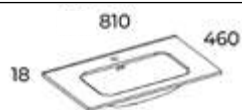

SKAPPA 80 CM SZÍNES PORCELÁN MOSDÓ