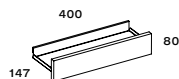

UNIVERZÁLIS POLC

- + bármely modellhez
- + 40 cm