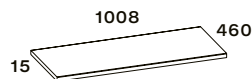

NEBO

MDF PULT