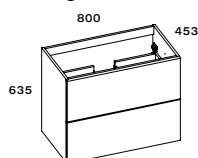

ALSÓ SZEKRENY 60 GLASS

- + 2 fiók
- + szifonkivágással

ÁR: 192 900 Ft

Matt fekete	AR-168740	●
Matt beige	AR-168741	●
Matt zöld	AR-169081	●
Matt kék	AR-169082	●

ALSÓ SZEKRENY 80 GLASS

- + 2 fiók
- + szifonkivágással