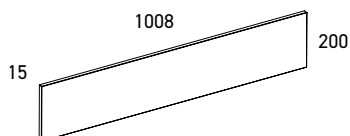

MÁRVÁNYŐRLEMÉNY FALI PANEL - VÍZVETŐ 1000 mm