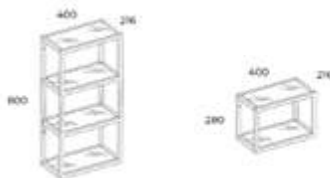

28 cm magas   **ÁR: 50 900 Ft**

Fekete   AR-168188   ●

80 cm magas   **ÁR: 122 300 Ft**

Fekete   AR-168186   ●