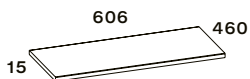

NEBO

MDF PULT