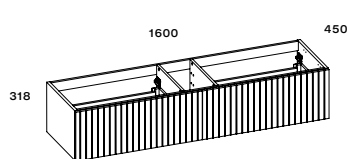

Barázdált tölgy AR-169432

ALSÓ SLIM SZEKRÉNY 120

- + 2 fiók
- + szifonkivágással

ÁR: 269 800 Ft

Barázdált tölgy AR-169433

ALSÓ SLIM SZEKRÉNY 160

- + 2 fiók
- + szifonkivágással

ÁR: 302 600 Ft