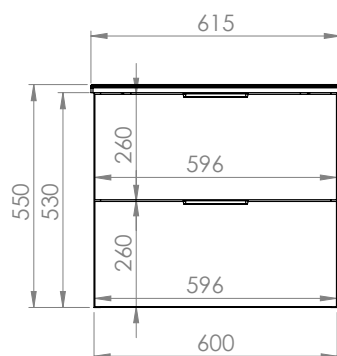

AREZZO DESIGN ETNA SZETT

Etna szett 60 ÁR: 148 000 Ft

Dió	AR-168724	
Matt antracit	AR-168486	
Fényes fehér	AR-169331	
Matt kék	AR-168725	
Matt zöld	AR-168726	
Magasfényű világosszürke	AR-168487