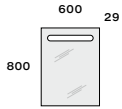

LINA 60

16 W | 315 LM | IP 44 | 5700 K
+ kapcsolható
+ usb x2