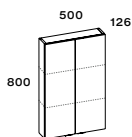

SZEKRÉNY 50

+ 2 ajtós
+ 12,6 cm mélység

ÁR: 66 500 Ft

Fényes fehér	AR-167407	☐
Matt fehér	AR-168310	☐
Matt szürke	AR-168311	☐
Matt antracit		☐
Fényes antracit	AR-168307	☐
Matt fekete	AR-167732	☐
Fényes fekete		☐
Matt zöld		☐
Matt kék		☐
Matt beige		☐
Tölgy	AR-168309	☐
Dio		☐