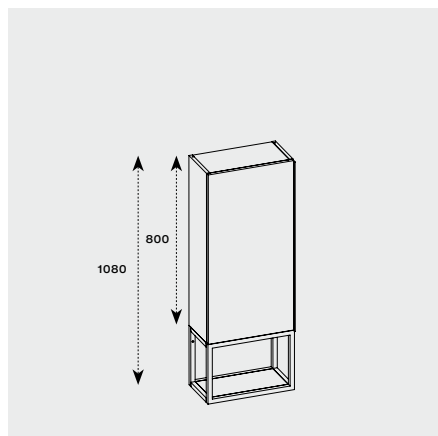

KONZOL 40/28

- + fém váz
- + üveg polcok

ÁR: 50 900 Ft

Matt fekete	AR-168188	<input type="radio"/>
-------------	-----------	-----------------------

KONZOL 40/80

- + fém váz
- + üveg polcok

ÁR: 122 300 Ft

Matt fekete	AR-168186	<input type="radio"/>
-------------	-----------	-----------------------