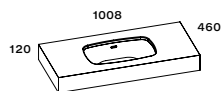

PULTRA ÜLTETHETŐ KERÁMIAMOSDÓ MABEL 100

ÁR: 588 890 Ft

Matt fehér	AR-168860	<input type="radio"/>
Matt szürke	AR-168861	<input type="radio"/>
Matt antracit	AR-168862	<input type="radio"/>
Matt fekete	AR-168863	<input type="radio"/>
Matt beige	AR-168866	<input type="radio"/>
Matt zöld	AR-168864	<input type="radio"/>
Matt kék	AR-168865	<input type="radio"/>
Terra pink matt	AR-168867	<input type="radio"/>