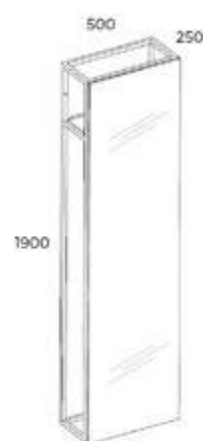

NEBO

MDF PULT

Pultok

Fényes fehér
ÁR: 39 100 Ft

AR-166890

Tölgy
ÁR: 40 900 Ft

AR-166897

Dió
ÁR: 41 800 Ft

AR-169049

Pultok

Fényes fehér
ÁR: 51 400 Ft

AR-166892

Tölgy
ÁR: 54 000 Ft

AR-166899

Dió
ÁR: 55 200 Ft

AR-166892

Pultok

Fényes fehér
ÁR: 67 100 Ft

AR-166894

Tölgy
ÁR: 70 300 Ft

AR-166901

Dió
ÁR: 71 800 Ft

AR-169051

Nebo MDF pultok

Fényes fehér
ÁR: 70 300 Ft

AR-166895

Tölgy
ÁR: 73 900 Ft

AR-166902

Dió
ÁR: 75 400 Ft

AR-169052

KERÁMIAMOSDÓ MAXXI 60, 80, 100, 120 DUO

KERÁMIAMOSDÓ MAXXI FEHÉR

60 cm
ÁR: 70 100 Ft

AR-145805

80 cm
ÁR: 85 100 Ft

AR-145810

100 cm
ÁR: 120 200 Ft

AR-145815

120 Duo
ÁR: 191 400 Ft

AR-145825

NEBO TÜKÖR

NEBO TÜKÖR
tükör, tölgy polccal
1900x500x250 cm
+ Alumínium keret
+ Keret színe:
porfestett matt
fekete
+ Fa hatású polccal
canela tölgy színben
+ 2 akasztóval

AR-168366

ÁR: 290 800 Ft