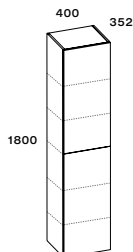

SZEKRÉNY 40

+ 2 ajtós
+ 35,2 cm mélység

ÁR: 143 100 Ft

Fényes fehér	AR-167409	☐
Matt fehér	AR-168316	☐
Matt szürke	AR-168317	☐
Matt antracit	AR-168318	☐
Fényes antracit	AR-168314	☐
Matt fekete	AR-167733	☐
Fényes fekete	AR-168313	☐
Matt zöld	AR-168794	☐
Matt kék	AR-168796	☐
Matt beige	AR-168795	☐
Tölgy	AR-168315	☐
Dio	AR-168797	☐