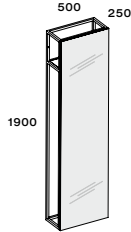

INDUS 50X190

+ matt fekete