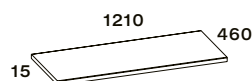

tölgy

AR-168434SET

dió

AR-168682SET

NEBO

NEBO

MÁRVÁNYÖRLEMÉNY PULTOK

Pultok
ÁR: 156 200 Ft