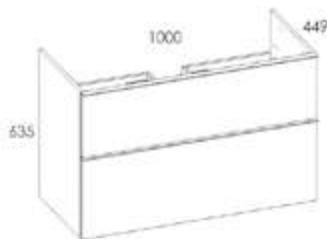

MOSDÓSZEKRÉNY 100

- + 2 fiók
- + szifonkivágással

ÁR: 196 700 Ft

Fényes fehér	AR-167085	☐
Matt fehér	AR-167598	☐
Matt szürke	AR-167599	☐
Matt antracit	AR-167086	☐
Tölgy	AR-167255	☐
Matt fekete	AR-168107	☐
Matt zöld	AR-168576	☐
Matt kék	AR-168562	☐
Matt beige	AR-168589	☐
Dió	AR-168687	☐