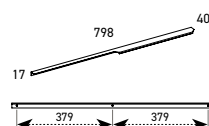

MONTEREY DESIGN FOGANTYÚ

ÁR: 14 300 Ft

Króm	AR-168658	
Arany	AR-168651	
Rose gold	AR-168662	
Matt fekete	AR-168649	

ÁR: 19 300 Ft

Króm	AR-168657	
Arany	AR-168652	
Rose gold	AR-168661	
Matt fekete	AR-168647	

ÁR: 25 200 Ft

Króm	AR-168656	
Arany	AR-168653	
Rose gold	AR-168660	
Matt fekete	AR-168648	

ÁR: 31 900 Ft

Króm	AR-168655	
Arany	AR-168654	
Rose gold	AR-168659	
Matt fekete	AR-168650	

GOMB

ÁR: 12 500 Ft

Acél	AR-168841	
Arany	AR-168840	
Matt fekete	AR-168839