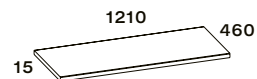

NEBO

MDF PULT