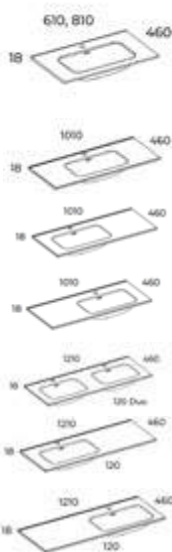

Matt beige	AR-146072	
Matt zöld	AR-146073	
Matt kék	AR-146074	
Matt fekete	AR-146075	
Matt antracit	AR-146076	

SKAPPA SZÍNEK

MONTEREY

KERÁMIAMOSDÓ SKAPPA

60 cm ÁR: 50 100 Ft	AR-145830	<input type="radio"/>
80 cm ÁR: 70 100 Ft	AR-145840	<input type="radio"/>
100 cm ÁR: 100 100 Ft	AR-145855	<input type="radio"/>
100 Bal (60+40) cm ÁR: 130 100 Ft	AR-145935	<input type="radio"/>
100 Jobb (60+40) cm ÁR: 130 100 Ft	AR-145945	<input type="radio"/>
120 cm Duo ÁR: 175 300 Ft	AR-145875	<input type="radio"/>
120 cm Bal (60+60) ÁR: 195 100 Ft	AR-145955	<input type="radio"/>
120 cm Jobb (60+60) ÁR: 195 100 Ft	AR-145965	<input type="radio"/>
120 cm Bal (80+40) ÁR: 195 100 Ft	AR-145915	<input type="radio"/>
120 cm Jobb (60+60) ÁR: 195 100 Ft	AR-145925	<input type="radio"/>

KERÁMIAMOSDÓ SKAPPA CSAPLYUK NÉLKÜL

60 cm ÁR: 47 700 Ft	AR-146031	<input type="radio"/>
80 cm ÁR: 70 100 Ft	AR-146032	<input type="radio"/>
100 cm ÁR: 95 400 Ft	AR-146033	<input type="radio"/>
100 cm Bal (60+40) ÁR: 123 900 Ft	AR-146036	<input type="radio"/>
100 cm Jobb (60+40) ÁR: 123 900 Ft	AR-146035	<input type="radio"/>
120 cm Duo ÁR: 166 900 Ft	AR-146034	<input type="radio"/>
120 cm Bal (60+60) ÁR: 185 800 Ft	AR-146040	<input type="radio"/>
120 cm Jobb (60+60) ÁR: 185 800 Ft	AR-146039	<input type="radio"/>
120 cm Bal (80+40) ÁR: 185 800 Ft	AR-146038	<input type="radio"/>
120 cm Jobb (60+60) ÁR: 185 800 Ft	AR-146037	<input type="radio"/>