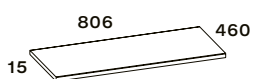

NEBO

MDF PULT