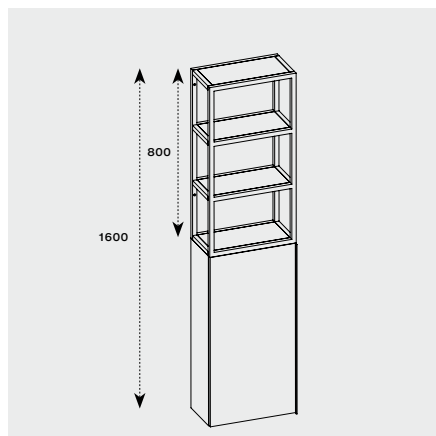

KONZOL 40/28

- + fém váz
- + üveg polcok

ÁR: 50 900 Ft

Matt fekete	AR-168188	<input type="radio"/>
-------------	-----------	-----------------------

KONZOL 40/80

- + fém váz
- + üveg polcok

ÁR: 122 300 Ft

Matt fekete	AR-168186	<input type="radio"/>
-------------	-----------	-----------------------