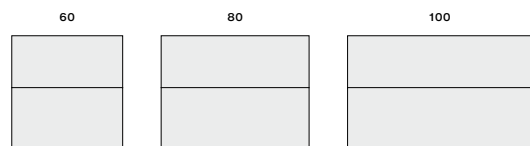

új 2 FIÓKOS SLIM MOSDÓSZEKRÉNYEK SZIFONKIVÁGÁSSAL

1 FIÓKOS SLIM MOSDÓSZEKRÉNYEK SZIFONKIVÁGÁSSAL

2 FIÓKOS MOSDÓSZEKRÉNYEK SZIFONKIVÁGÁSSAL

2 FIÓKOS OLDALSZEKRÉNYEK

OLDALSZEKRÉNYEK

SZÍNAZONOS KORPUZ ÉS AJTÓ/FIÓK FRONTOK