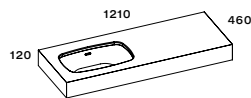

PULTRA ÜLTETHETŐ KERÁMIAMOSDÓ MABEL 120 BJ

ÁR: 644 190 Ft