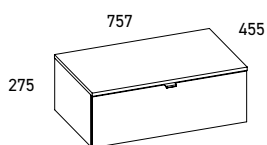

Nebo szet

ÁR: 226 400 Ft

fényes fehér

AR-168672SET

matt zöld

AR-168750SET

matt kék

AR-168754SET

matt beige

AR-168758SET

tölgy

AR-168432SET

dió

AR-168680SET