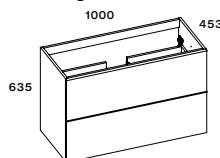

ALSÓ SZEKRENY 100 GLASS

- + 2 fiók
- + szifonkivágással

ÁR: 238 900 Ft

Matt fekete	AR-168746	●
Matt beige	AR-168747	●
Matt zöld	AR-169085	●
Matt kék	AR-169086	●