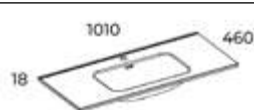

SKAPPA 100 CM SZÍNES PORCELÁN MOSDÓ