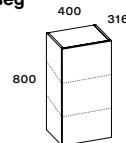

SZEKRÉNY 40

- + 1 ajtós
- + 31,6 cm mélység