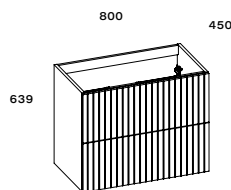

Terra pink márvány

ALSÓ SZEKRÉNY 60

- + 2 fiók
- + szifonkivágással

ÁR: 269 800 Ft

Barázdált tölgy AR-169431

ALSÓ SZEKRÉNY 80

- + 2 fiók
- + szifonkivágással

ÁR: 302 600 Ft

Barázdált tölgy AR-169432

ALSÓ SLIM SZEKRÉNY 120

- + 2 fiók
- + szifonkivágással

ÁR: 269 800 Ft

Barázdált tölgy AR-169433

ALSÓ SLIM SZEKRÉNY 160

- + 2 fiók
- + szifonkivágással

ÁR: 302 600 Ft