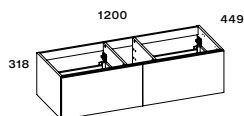

2 FIÓKOS MOSDÓSEKRENYEK GLASS SLIM

2 FIÓKOS MOSDÓSEKRENYEK GLASS

OLDALSZEKRENY GLASS

szennyeskosár

ALSÓ SLIM SZEKRENY 120 GLASS

- + 2 fiók
- + szifonkivágással

ÁR: 199 900 Ft

Matt fekete	AR-169480	●
Matt beige	AR-169482	●
Matt zöld	AR-169486	●
Matt kék	AR-169484	●