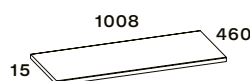

tölgy

AR-168434SET

dió

AR-168682SET

NEBO

NEBO

MÁRVÁNYÖRLEMÉNY PULTOK

Pultok
ÁR: 156 200 Ft