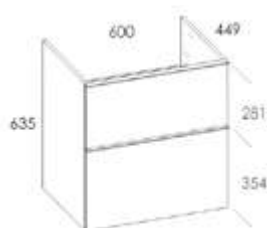

MOSDÓSZEKRÉNY 60

- + 2 fiók
- + szifonkivágás nélkül

ÁR: 158 700 Ft

Fényes fehér	AR-167089	☐
Matt fehér	AR-167602	☐
Matt szürke	AR-167603	☐
Matt antracit	AR-167090	☐
Tölgy	AR-167259	☐
Matt fekete	AR-168110	☐
Matt zöld	AR-168564	☐
Matt kék	AR-168578	☐
Matt beige	AR-168591	☐
Dió	AR-168689	☐