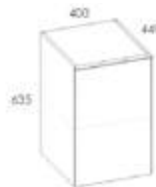

OLDALSZEKRÉNY 40 SZENNYESKOSÁR

- + szennykosárral
- + szifonkivágás nélkül

ÁR: 181 700 Ft

Fényes fehér	AR-167309	☐
Matt fehér	AR-167608	☐
Matt szürke	AR-167609	☐
Matt antracit	AR-167310	☐
Tölgy	AR-167359	☐
Matt fekete	AR-168113	☐
Matt zöld	AR-168567	☐
Matt kék	AR-168581	☐
Matt beige	AR-168594	☐
Dió	AR-168692	☐