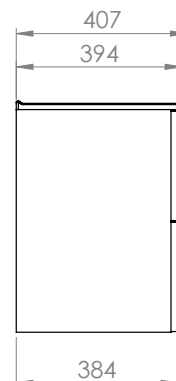

ETNA

Praktikus, kompakt szett!

ETNA kollekciókkal megkönnyítheted akár egy kisebb fürdő berendezését is. Nem kell azon gondolkodnod, hogy mit mivel párosíts, hiszen komplett szettben elérhető. A klasszikus színek mellett, már választhatod a bohémebb árnyalatokat is.

A csomag ára tartalmazza:

- + bútor
- + fogantűk
- + mosdó