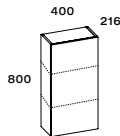

SZEKRÉNY 40

- + 1 ajtós
- + 21,6 cm mélység