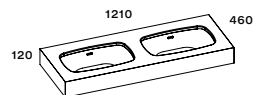

PULTRA ÜLTETHETŐ KERÁMIAMOSDÓ MABEL 120 DUO

ÁR: 832 500 Ft

Matt fehér	AR-168884	☐
Matt szürke	AR-168885	☐
Matt antracit	AR-168887	☐
Matt fekete	AR-168888	☐
Matt beige	AR-168891	☐
Matt zöld	AR-168889	☐
Matt kék	AR-168890	☐
Terra pink matt	AR-168892	☐