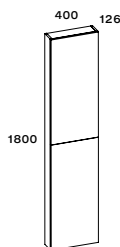

SZEKRÉNY 40

+ 2 ajtós
+ 12,6 cm mélység

ÁR: 104 900 Ft

Fényes fehér	AR-167959	☐
Matt fehér	AR-168328	☐
Matt szürke	AR-168329	☐
Matt antracit	AR-168330	☐
Fényes antracit	AR-168327	☐
Matt fekete	AR-168331	☐
Fényes fekete	AR-168326	☐
Matt zöld	AR-168790	☐
Matt kék	AR-168792	☐
Matt beige	AR-168791	☐
Tölgy	AR-167977	☐
Dio	AR-168793	☐