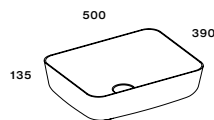

Matt kék
ÁR: 77 500 Ft

AR-146056

Matt szürke
ÁR: 82 900 Ft

AR-145005

Matt zöld
ÁR: 77 500 Ft

AR-146055

PULTRA ÜLTETHETŐ KERÁMIAMOSDÓ NOMIA 50

Fényes fehér
ÁR: 53 720 Ft