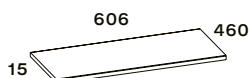

Fényes fehér AR-166894 

ÁR: 67 100 Ft

Tölgy AR-166901 

ÁR: 70 300 Ft

Dió AR-169051 

ÁR: 71 800 Ft

KŐ MOSDÓPULT - 60CM

ÁR: 156 200 Ft