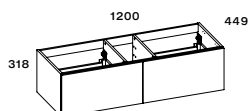

új MOSDÓSZEKRÉNY 120 SLIM

- + 2 fiók
- + szifonkivágással

ÁR: 167 200 Ft

Fényes fehér	AR-169441	☐
Matt fehér	AR-169443	☐
Matt fekete	AR-169463	☐
Matt szürke	AR-169465	☐
Fényes antracit	AR-169466	☐
Matt kék	AR-169467	☐
Matt zöld	AR-169468	☐
Matt beige	AR-169469	☐
Tölgy	AR-169470	☐
Dió	AR-169471	☐