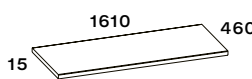

KŐ MOSDÓPULT - 160CM

+ márványörlemény

ÁR: 267 100 Ft

Matt antracit	AR-168208	
Matt beige	AR-168220	
Matt fehér	AR-168196	
Matt fekete	AR-168214	
Matt kék	AR-168232	
Matt szürke	AR-168202	
Matt zöld	AR-168226	
Terra pink	AR-168829	
Fényes fehér		
Marquina	AR-167485	
Calacatta	AR-167405