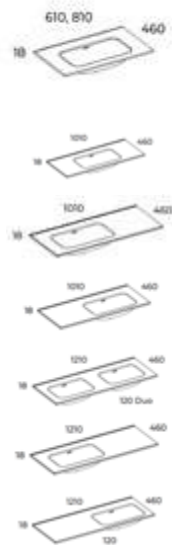

Matt beige	AR-146072	
Matt zöld	AR-146073	
Matt kék	AR-146074	
Matt fekete	AR-146075	
Matt antracit	AR-146076	

SKAPPA SZÍNEK

MONTEREY

KERÁMIAMOSDÓ SKAPPA

60 cm ÁR: 50 100 Ft	AR-145830	<input type="radio"/>
80 cm ÁR: 70 100 Ft	AR-145840	<input type="radio"/>
100 cm ÁR: 100 100 Ft	AR-145855	<input type="radio"/>
100 Bal (60+40) cm ÁR: 130 100 Ft	AR-145935	<input type="radio"/>
100 Jobb (60+40) cm ÁR: 130 100 Ft	AR-145945	<input type="radio"/>
120 cm Duo ÁR: 175 300 Ft	AR-145875	<input type="radio"/>
120 cm Bal (60+60) ÁR: 195 100 Ft	AR-145955	<input type="radio"/>
120 cm Jobb (60+60) ÁR: 195 100 Ft	AR-145965	<input type="radio"/>
120 cm Bal (80+40) ÁR: 195 100 Ft	AR-145915	<input type="radio"/>
120 cm Jobb (60+60) ÁR: 195 100 Ft	AR-145925	<input type="radio"/>

KERÁMIAMOSDÓ SKAPPA CSAPLYUK NÉLKÜL

60 cm ÁR: 47 700 Ft	AR-146031	<input type="radio"/>
80 cm ÁR: 70 100 Ft	AR-146032	<input type="radio"/>
100 cm ÁR: 95 400 Ft	AR-146033	<input type="radio"/>
100 cm Bal (60+40) ÁR: 123 900 Ft	AR-146036	<input type="radio"/>
100 cm Jobb (60+40) ÁR: 123 900 Ft	AR-146035	<input type="radio"/>
120 cm Duo ÁR: 166 900 Ft	AR-146034	<input type="radio"/>
120 cm Bal (60+60) ÁR: 185 800 Ft	AR-146040	<input type="radio"/>
120 cm Jobb (60+60) ÁR: 185 800 Ft	AR-146039	<input type="radio"/>
120 cm Bal (80+40) ÁR: 185 800 Ft	AR-146038	<input type="radio"/>
120 cm Jobb (60+60) ÁR: 185 800 Ft	AR-146037	<input type="radio"/>