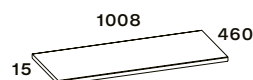

MDF MOSDÓPULT - 80CM

Fényes fehér AR-166892 

ÁR: 51 400 Ft

Tölgy AR-166899 

ÁR: 54 000 Ft

Dió AR-169050 

ÁR: 55 200 Ft

MDF MOSDÓPULT - 100CM