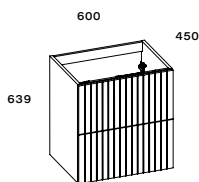

ALSÓ SZEKRÉNY 60

- + 2 fiók
- + szifonkivágással

ÁR: 269 800 Ft

Barázdált tölgy AR-169431