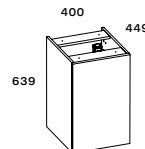

SZENNYESKOSÁR 40 GLASS

- + kihúzható fém kerettel

ÁR: 154 490 Ft

Matt fekete	AR-169409	●
Matt beige	AR-169408	●
Matt zöld	AR-169411	●
Matt kék	AR-169410	●