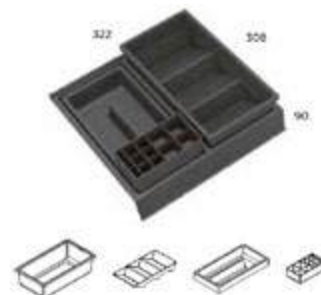

35 cm / L
ÁR: 36 300 Ft

Fekete AR-167352