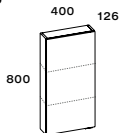

Dió

MINI

SZEKRÉNYEK

BÁRMELY BÚTORCSALÁDHOZ

SZEKRÉNYEK

BÁRMELY BÚTORCSALÁDHOZ

SZEKRÉNY 40

- + 1 ajtós
- + 12,6 cm mélység