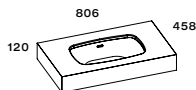

ÚJ MABEL SZÍNES MOSDÓK

PULTRA ÜLTETHETŐ KERÁMIAMOSDÓ MABEL 80