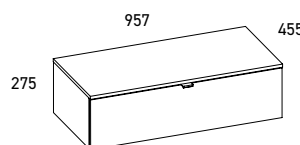

Nebo szet

ÁR: 240 500 Ft

fényes fehér

AR-168673SET

matt zöld

AR-168751SET

matt kék

AR-168755SET

matt beige

AR-168759SET

tölgy

AR-168433SET

dió

AR-168681SET