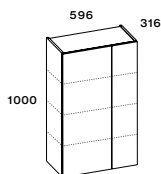

SZEKRÉNY 60

+ 2 ajtós
+ 31,6 cm mélység

ÁR: 98 300 Ft

Fényes fehér	AR-165569	☐
Matt fehér	AR-168344	☐
Matt szürke	AR-168345	☐
Matt antracit		☐
Fényes antracit	AR-168341	☐
Matt fekete	AR-168347	☐
Fényes fekete		☐
Matt zöld		☐
Matt kék		☐
Matt beige		☐
Tölgy	AR-168343	☐
Dio		☐