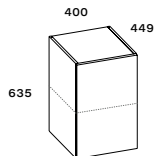

ALSÓ SLIM SZEKRENY 160 GLASS

- + 2 fiók
- + szifonkivágással

ÁR: 224 200 Ft

Matt fekete	AR-169481	●
Matt beige	AR-169483	●
Matt zöld	AR-169487	●
Matt kék	AR-169485	●

OLDALSZEKRENY 40

- + nyíló ajtó polccal