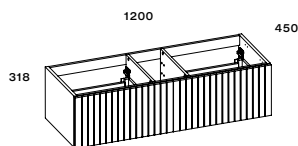

Terra pink márvány

ALSÓ SZEKRÉNY 60

- + 2 fiók
- + szifonkivágással

ÁR: 269 800 Ft

Barázdált tölgy AR-169431

ALSÓ SZEKRÉNY 80

- + 2 fiók
- + szifonkivágással

ÁR: 302 600 Ft

Barázdált tölgy AR-169432

ALSÓ SLIM SZEKRÉNY 120

- + 2 fiók
- + szifonkivágással

ÁR: 269 800 Ft

Barázdált tölgy AR-169433

ALSÓ SLIM SZEKRÉNY 160

- + 2 fiók
- + szifonkivágással

ÁR: 302 600 Ft