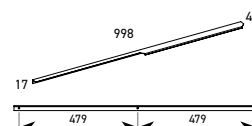

ÁR: 25 200 Ft

Króm	AR-168656	
Arany	AR-168653	
Rose gold	AR-168660	
Matt fekete	AR-168648	

DESIGN FOGANTYÚK