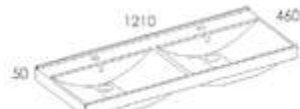

KERÁMIAMOSDÓ MAXXI 60, 80, 100, 120 DUO

KERÁMIAMOSDÓ MAXXI FEHÉR

60 cm
ÁR: 70 100 Ft

AR-145805

80 cm
ÁR: 85 100 Ft

AR-145810

100 cm
ÁR: 120 200 Ft

AR-145815