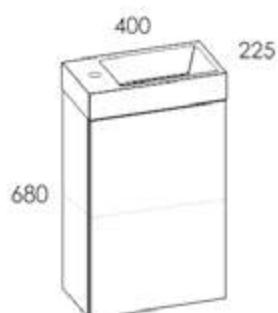

MINI

MINI

TULAJDONSÁGOK

- + 16 mm vastag laminált bútorlap
- + „push to open” nyomógombos nyitás
- + a szekrényajtó és a mosdó fordítható
- + a csaptelep nem része a szettnek

Szekrény 40, 1 ajtós

ÁR: 77 400 Ft