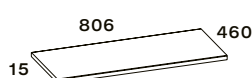

KŐ MOSDÓPULT - 80CM

ÁR: 163 300 Ft

Matt fehér AR-168192

Matt szürke AR-168198

Matt antracit AR-168204

Matt fekete AR-168210

Matt zöld AR-168222

Matt kék AR-168228

Matt beige AR-168216

Terra pink matt AR-168817

Calacatta AR-167401

Marquina AR-167481