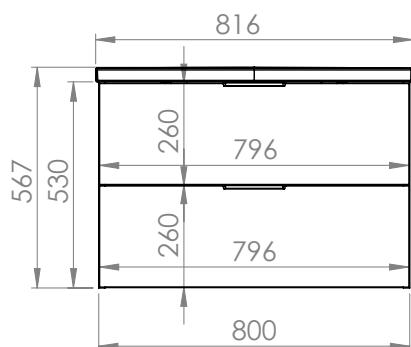

Etna szett 80 ÁR: 166 400 Ft

Dió	AR-169351	
Matt antracit	AR-169352	
Fényes fehér	AR-169356