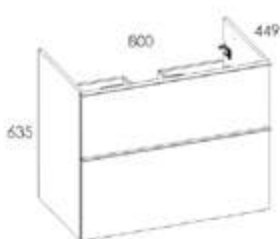

MOSDÓSZEKRÉNY 80

- + 2 fiók
- + szifonkivágással

ÁR: 170 900 Ft

Fényes fehér	AR-167081	☐
Matt fehér	AR-167596	☐
Matt szürke	AR-167597	☐
Matt antracit	AR-167082	☐
Tölgy	AR-167254	☐
Matt fekete	AR-168106	☐
Matt zöld	AR-168561	☐
Matt kék	AR-168575	☐
Matt beige	AR-168588	☐
Dió	AR-168686	☐