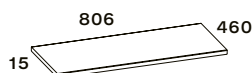

MDF MOSDÓPULT - 80CM

Fényes fehér AR-166892

ÁR: 51 400 Ft

Tölgy AR-166899

ÁR: 54 000 Ft

Dió AR-169050

ÁR: 55 200 Ft