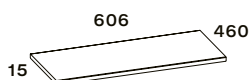

MONTEREY

MDF MOSDÓPULT - 60CM

Fényes fehér AR-166890

ÁR: 39 100 Ft

Tölgy AR-166897

ÁR: 40 900 Ft

Dió AR-169049

ÁR: 41 800 Ft