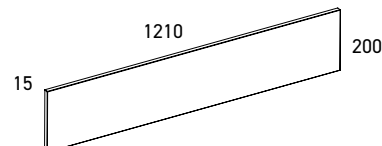

MÁRVÁNYŐRLEMÉNY FALI PANEL - VÍZVETŐ 1200 mm

ÁR: 129 400 Ft

Matt fehér	AR-168256	
Matt szürke	AR-168259	
Matt antracit	AR-168262	
Matt fekete	AR-168265	
Matt zöld	AR-168271	
Matt kék	AR-168274	
Matt beige	AR-168268	
Terra pink	AR-168896