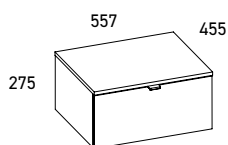

FIÓK

Nebo szet

ÁR: 216 400 Ft

fényes fehér

AR-168671SET

matt zöld

AR-168749SET

matt kék

AR-168753SET

matt beige

AR-168757SET

tölgy

AR-168431SET

dió

AR-168679SET