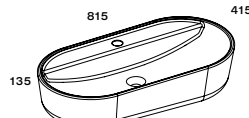

AR-145102

Matt zöld
ÁR: 141 600 Ft

AR-146043

PULTRA ÜLTETHETŐ KERÁMIAMOSDÓ BABETTE 80

Fehér
ÁR: 135 100 Ft

AR-145109

Matt antracit
ÁR: 206 700 Ft

AR-145108