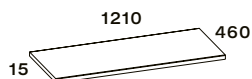

Matt fehér AR-168539 

Mix AR-168816 

TERRAZZO MINTÁS KŐ MOSDÓPULT - 100CM

ÁR: 247 400 Ft

Matt fehér AR-168540 

Mix AR-168819 

MONTEREY

MDF MOSDÓPULT - 120CM