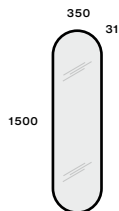

LONG 35

16 W | 850 LM | IP 44 | 4000 K
+ közvetlen hálózati csatlakozás