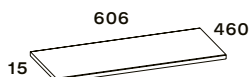

Calacatta AR-167402 

Marquina AR-167482 

TERRAZZO MINTÁS KŐ MOSDÓPULT - 60CM

ÁR: 184 900 Ft

Matt fehér AR-168538 

Mix AR-168813 

TERRAZZO MINTÁS KŐ MOSDÓPULT - 80CM

ÁR: 204 100 Ft