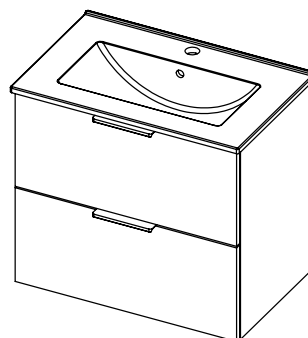

ETNA

Praktikus, kompakt szett!

ETNA kollekciókkal megkönnyítheted akár egy kisebb fürdő berendezését is. Nem kell azon gondolkodnod, hogy mit mivel párosíts, hiszen komplett szettben elérhető. A klasszikus színek mellett, már választhatod a bohémebb árnyalatokat is.

A csomag ára tartalmazza:

- + bútor
- + fogantűk
- + mosdó