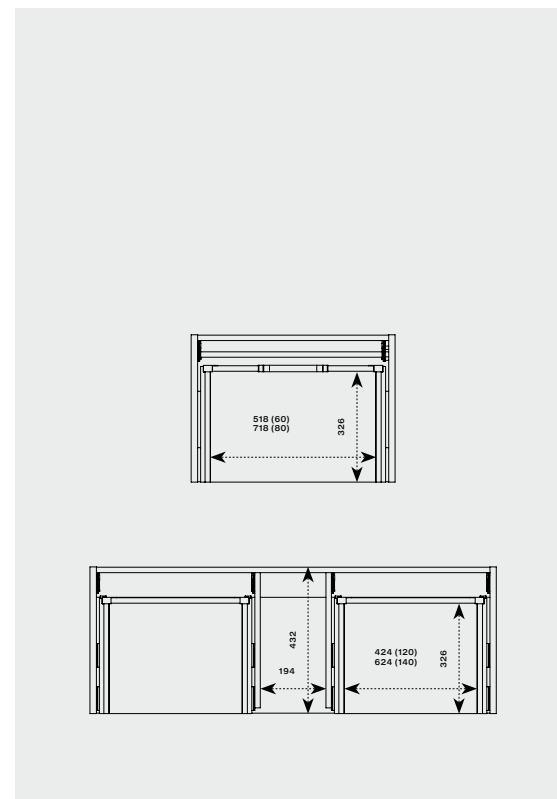

TULAJDONSÁGOK

- + Korpusz és front: 16 mm fafurnéros barázdált MDF front.
- + Fogantyú külön kapható arany, króm, rosé gold, fekete színben.
- + Fém fiókok belső fiókrendezővel és soft-close fiókfékező, amely garantálja a fiók csendes és elegáns záródását.
- + A szekrény alsó, mély fiókjának két oldalán fémkeret biztosítja, hogy az elhelyezett tárgyak a helyükön maradjanak.
- + Kiegészítő elemekkel egyedi megjelenés alakítható ki (27 oldaltól)
- + Fogantyú külön kapható arany, króm, rosé gold, fekete színben.

2 FIÓKOS SLIM MOSDÓSZEKRENYEK, SZIFONKIVÁGÁSSAL

2 FIÓKOS MOSDÓSZEKRENYEK, SZIFONKIVÁGÁSSAL

SZÍNAZONOS KORPUSZ ÉS AJTÓ/FIÓK FRONTOK

VÁLASZTHATÓ MUNKALAP SZÍNEK

ALSÓ SZEKRÉNY 60

- + 2 fiók
- + szifonkivágással

ÁR: 269 800 Ft

Barázdált tölgy AR-169431

ALSÓ SZEKRÉNY 80

- + 2 fiók
- + szifonkivágással

ÁR: 302 600 Ft

Barázdált tölgy AR-169432

ALSÓ SLIM SZEKRÉNY 120

- + 2 fiók
- + szifonkivágással

ÁR: 269 800 Ft

Barázdált tölgy AR-169433

ALSÓ SLIM SZEKRÉNY 160

- + 2 fiók
- + szifonkivágással

ÁR: 302 600 Ft

Barázdált tölgy AR-169434