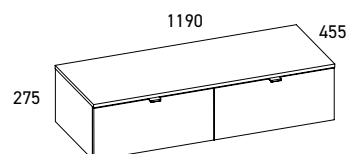

Nebo szet

ÁR: 288 200 Ft

fényes fehér

AR-168674SET

matt zöld

AR-168752SET

matt kék

AR-168756SET

matt beige

AR-168760SET

tölgy

AR-168434SET

dió

AR-168682SET