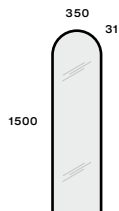

LONG CUT 35

18 W | 950 LM | IP 44 | 4000 K
+ közvetlen hálózati csatlakozás