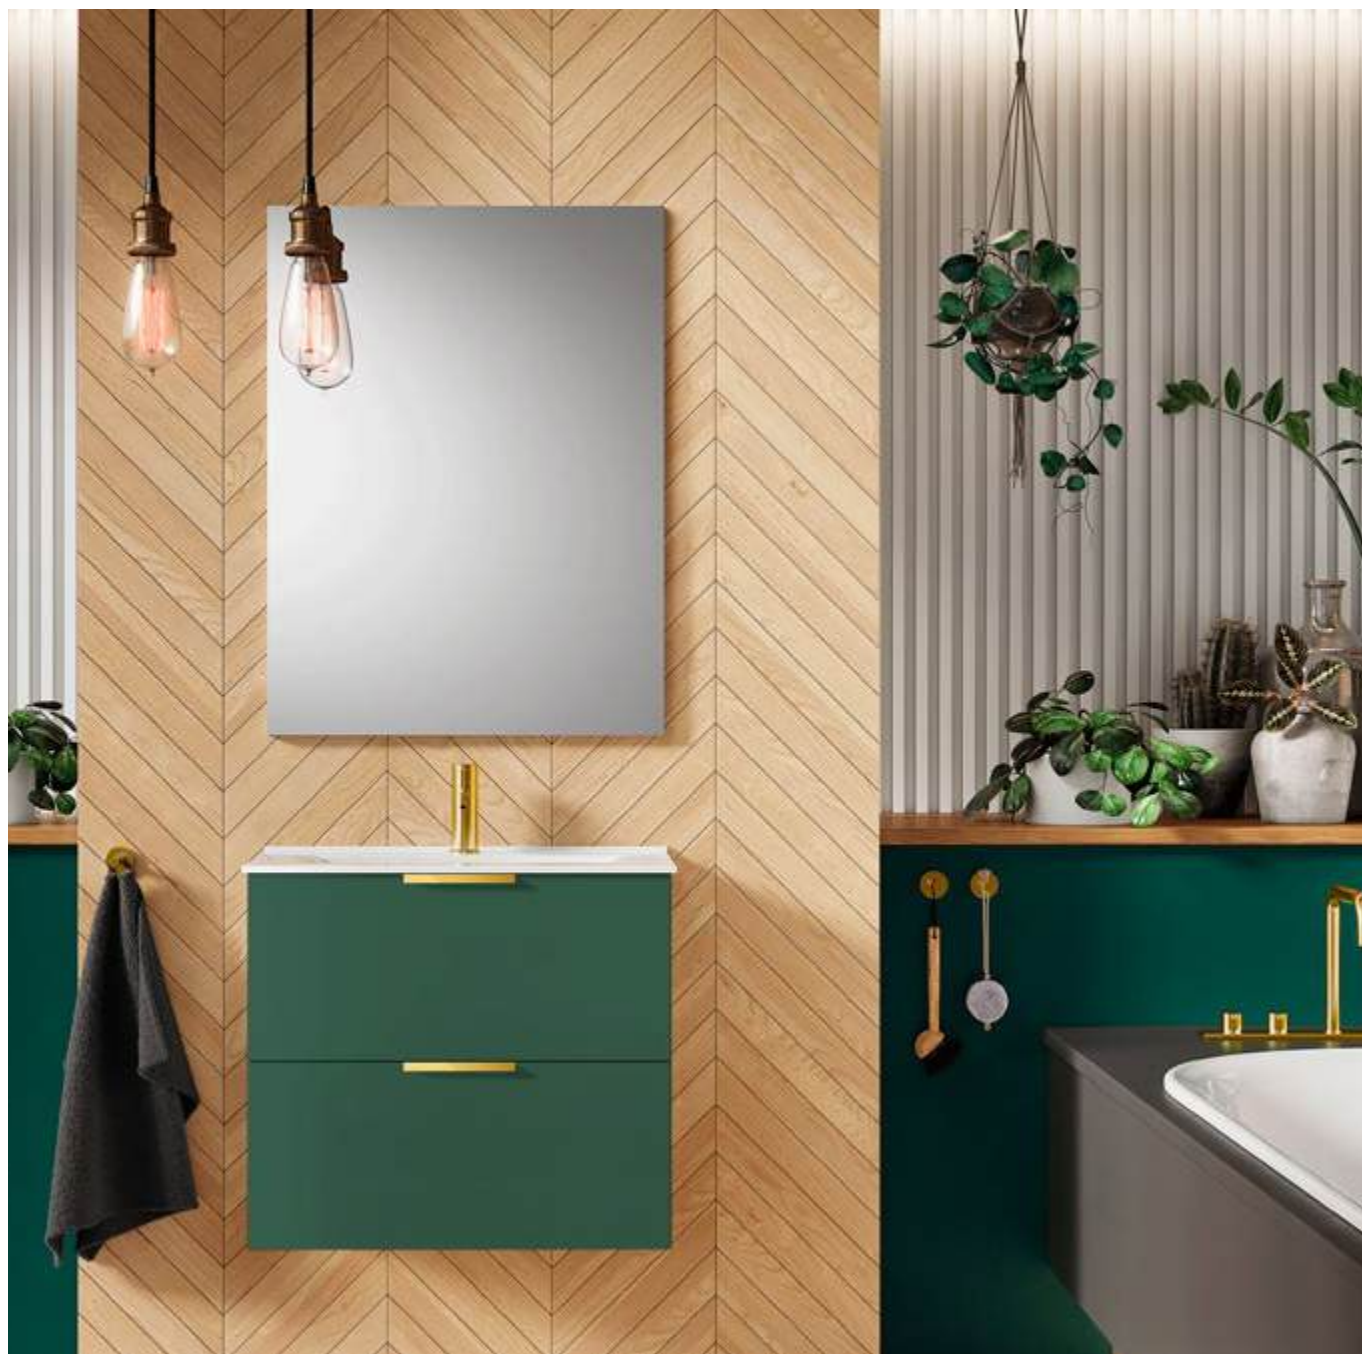

ETNA

SZÍNazonos Korpuz és Fiók Frontok