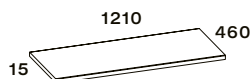

KŐ MOSDÓPULT - 120CM

+ márványörlemény

ÁR: 213 500 Ft

Matt antracit	AR-168206	
Matt beige	AR-168218	
Matt fehér	AR-168194	
Matt fekete	AR-168212	
Matt kék	AR-168230	
Matt szürke	AR-168200	
Matt zöld	AR-168224	
Terra pink	AR-168823	
Fényes fehér		
Marquina	AR-167483	
Calacatta	AR-167403