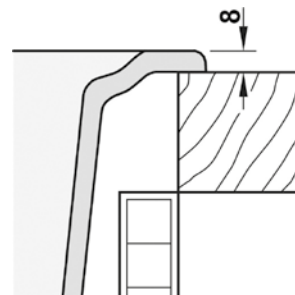

SZÍNVÁLASZTÉK

○ FEHÉR

● BÉZS

● METÁLFÉNYŰ
KARAMELL

● METÁLFÉNYŰ
VILÁGOSSZÜRKE

● ANTRACIT

● METÁLFÉNYŰ
FEKETE

● MATT FEKETE

A SZÍNVÁLASZTÉK AZ 50-51. OLDALAKRA VONATKOZIK.

AS01S MOSOGATÓTÁLCA, KIS MEDENCÉVEL

780 mm x 500 mm (medence: 420 mm x 340 mm x 180 mm, kivágás: 760/450 x 480 mm)

97 000,-

- ✓ Munkalapra szerelhető
- ✓ Szifonkészlettel
- ✓ Szerelőalkatrészekkel

AS01L MOSOGATÓTÁLCA, NAGY MEDENCÉVEL

1000 mm x 500 mm (medence: 480 mm x 420 mm x 180 mm, kivágás: 980/600 x 480 mm)

105 000,-

- ✓ Munkalapra szerelhető
- ✓ Szifonkészlettel
- ✓ Szerelőalkatrészekkel

AS01B MOSOGATÓTÁLCA, FÉLMEDENCÉVEL

1000 mm x 500 mm (medence: 420 mm x 380 mm x 180 mm/ 282 mm x 125 mm x 120 mm, kivágás: 980/600 x 480 mm)

110 700,-

- ✓ Munkalapra szerelhető
- ✓ Szifonkészlettel
- ✓ Szerelőalkatrészekkel