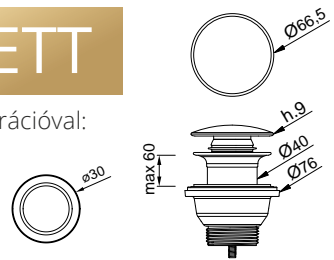

LEFOLYÓ SZETT

✓ Lefolyórendszer kettős konfigurációval: klikk-klakk vagy fix beállítás

LEFOLYÓ SZETT, FEHÉR klikk-klakk +túlfolyó karika	LEFOLYÓ SZETT, FEKETE klikk-klakk +túlfolyó karika	LEFOLYÓ SZETT, KRÓM klikk-klakk +túlfolyó karika
24 400,-	24 400,-	16 200,-