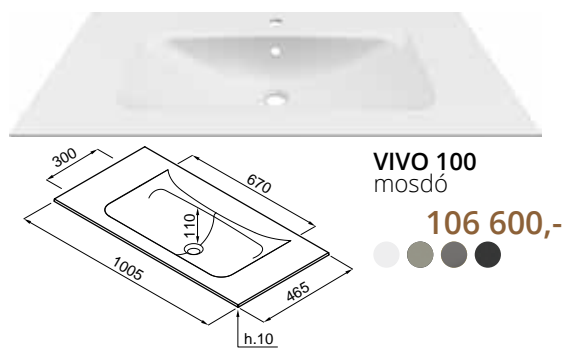

# VIVO

Könnyű vonalak és ívek, a vízszintes és függőleges felületek kapcsolata az abszolút kényelem érzésével borítja be a Vivo mosdókat. A kialakítás sajátosságai a lekerekített sarkok és a medence széle, amely enyhén lejt, hogy megkönnyítse a víz elvezetését.