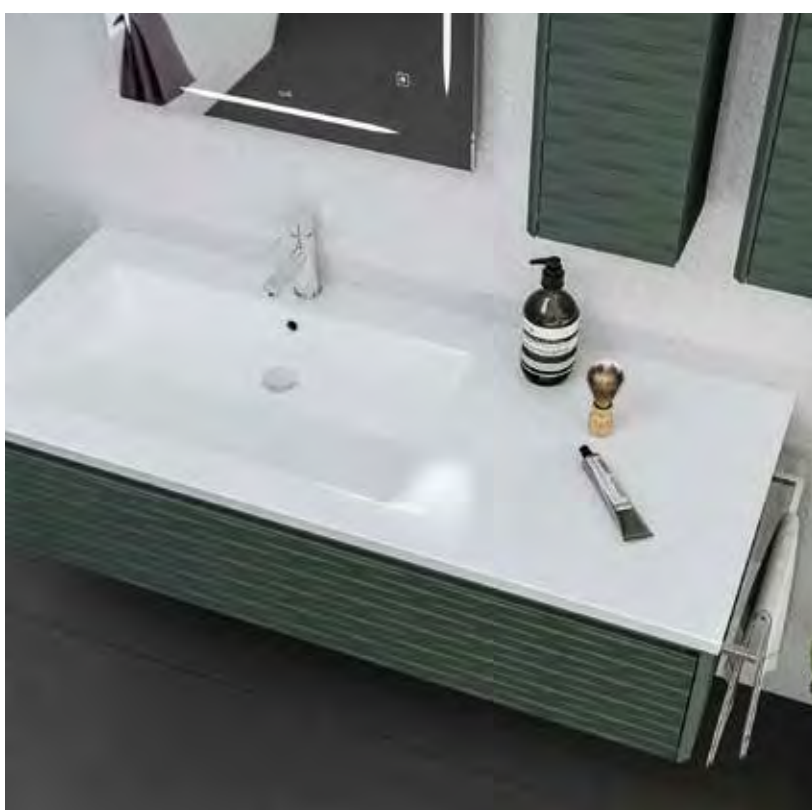

FÜSTÖS
ZÖLD MATT

INFINI 125 1F B alsószekrény | FLOATING MIRROR KENA 60 tükör (28. oldal) | 2x INFINI F80 1A felső kiegészítőszekrény (27. oldal)