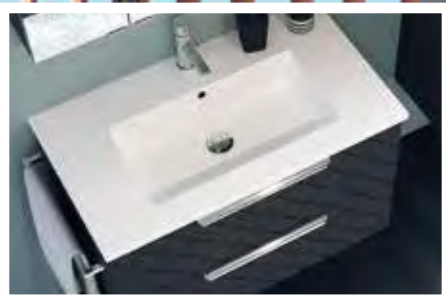

QUARTO

ANTRACIT

QUARTO 80 alsószekrény | MIRROR BOX SENNA 75 tükrös felsőszekrény (30. oldal) | QUARTO F140 2A kiegészítőszekrény (27. oldal)

QUARTO ALSÓ | ÖNTÖTT MÁRVÁNY MOSDÓVAL

60
60x52x50cm

227 300,-

80
80x52x50cm

246 900,-

120 2F
120x52x50cm

329 900,-

QUARTO ALSÓSZEKRÉNY, FRONTMARÁS CSAK ALSÓ FIÓKON

60 AM
60x52x50cm

227 300,-

80 AM
80x52x50cm

246 900,-

120 2F AM
120x52x50cm

329 900,-

✓ AJÁNDÉK KIEGÉSZÍTŐ

TÖRÖLKÖZŐTARTÓ ATLAS
1 DARAB (KRÓM, FEKETE
vagy ARANY SZÍNBEN)

FIÓKRENDEZŐ
(ALSÓ FIÓKBA)

TOVÁBBI RÉSZLETEK:
TBOSS.HU/TERMEKCSALADOK/
QUARTO

EXTRA

KÉRHETŐ KIEGÉSZÍTŐK

TÖRÖLKÖZŐTARTÓ ATLAS
(KRÓM, FEKETE vagy ARANY
SZÍNBEN) 15 000,-

KONZOLOS LÁB SZETT
FEKETE 42 100,-
(32cm magas)

SAROKLÁB PÁR
(KRÓM SZÍNBEN) 26 900,-
(32cm magas)

HENGERLÁB PÁR
(KRÓM vagy FEKETE SZÍNBEN) 19 300,-
(32cm magas)

SZÖGLETESLÁB PÁR
(KRÓM SZÍNBEN) 9 900,-
(32cm magas)