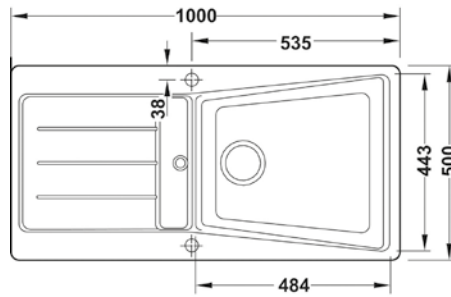

AS02S MOSOGATÓTÁLCA, KIS MEDENCÉVEL

860 mm x 500 mm (medence: 446 mm x 415 mm x 195 mm, kivágás: 840/450 x 480 mm)

123 100,-

- ✓ Munkalapra szerelhető
- ✓ Szifonkészlettel
- ✓ Szerelőalkatrészekkel

AS02L MOSOGATÓTÁLCA, NAGY MEDENCÉVEL

1000 mm x 500 mm (medence: 484 mm x 443 mm x 195 mm, kivágás: 980/600 x 480 mm)

139 000,-

- ✓ Munkalapra szerelhető
- ✓ Szifonkészlettel
- ✓ Szerelőalkatrészekkel

AS02B MOSOGATÓTÁLCA, FÉLMEDENCÉVEL

1000 mm x 500 mm (medence: 443 mm x 335 mm x 195 mm/ 336 mm x 151 mm x 120 mm, kivágás: 980/600 x 480 mm)

149 100,-

- ✓ Munkalapra szerelhető
- ✓ Szifonkészlettel
- ✓ Szerelőalkatrészekkel

AS03 RÁÉPÍTHETŐ MOSOGATÓTÁLCA

570 mm x 510 mm (medence: 514 mm x 358 mm x 180 mm, kivágás: 552 x 490 mm)

122 400,-

- ✓ Munkalapra szerelhető
- ✓ Szifonkészlettel
- ✓ Szerelőalkatrészekkel

ASUS04 RÁÉPÍTHETŐ/ALÁÉPÍTHETŐ MOSOGATÓTÁLCA

550 mm x 430 mm (medence: 490 mm x 370 mm x 200 mm, kivágás: ráültetve: 530 x 410 mm, aláépítve: 490x370)

102 800,-

- ✓ Munkalapra szerelhető
- ✓ Szifonkészlettel
- ✓ Szerelőalkatrészekkel ráépített és aláépített szereléshez