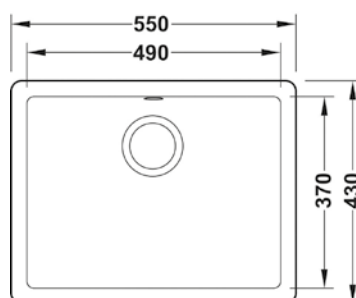

### ASUS04 RÁÉPÍTHETŐ/ALÁÉPÍTHETŐ MOSOGATÓTÁLCA

550 mm x 430 mm (medence: 490 mm x 370 mm x 200 mm, kivágás: ráültetve: 530 x 410 mm, aláépítve: 490x370)

102 800,-

- ✓ Munkalapra szerelhető
- ✓ Szifonkészlettel
- ✓ Szerelőalkatrészekkel ráépített és aláépített szereléshez