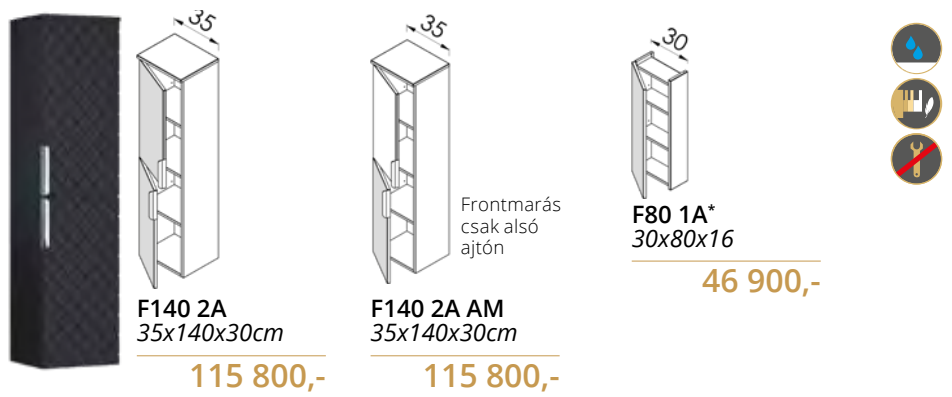

QUARTO (Quarto)