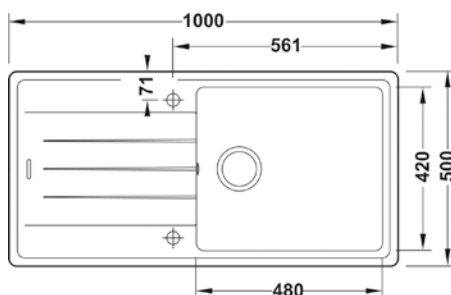

SZÍNVÁLASZTÉK

○ FEHÉR

● BÉZS

● METÁLFÉNYŰ
KARAMELL

● METÁLFÉNYŰ
VILÁGOSSZÜRKE

● ANTRACIT

● METÁLFÉNYŰ
FEKETE

● MATT FEKETE

A SZÍNVÁLASZTÉK AZ 50-51. OLDALAKRA VONATKOZIK.

AS01S MOSOGATÓTÁLCA, KIS MEDENCÉVEL

780 mm x 500 mm (medence: 420 mm x 340 mm x 180 mm, kivágás: 760/450 x 480 mm)

97 000,-

- ✓ Munkalapra szerelhető
- ✓ Szifonkészlettel
- ✓ Szerelőalkatrészekkel

AS01L MOSOGATÓTÁLCA, NAGY MEDENCÉVEL

1000 mm x 500 mm (medence: 480 mm x 420 mm x 180 mm, kivágás: 980/600 x 480 mm)

105 000,-

- ✓ Munkalapra szerelhető
- ✓ Szifonkészlettel
- ✓ Szerelőalkatrészekkel

AS01B MOSOGATÓTÁLCA, FÉLMEDENCÉVEL

1000 mm x 500 mm (medence: 420 mm x 380 mm x 180 mm/ 282 mm x 125 mm x 120 mm, kivágás: 980/600 x 480 mm)

110 700,-

- ✓ Munkalapra szerelhető
- ✓ Szifonkészlettel
- ✓ Szerelőalkatrészekkel