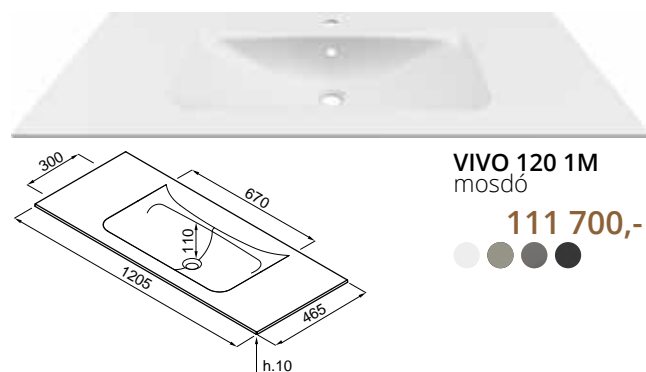

# VIVO

Könnyű vonalak és ívek, a vízszintes és függőleges felületek kapcsolata az abszolút kényelem érzésével borítja be a Vivo mosdókat. A kialakítás sajátosságai a lekerekített sarkok és a medence széle, amely enyhén lejt, hogy megkönnyítse a víz elvezetését.