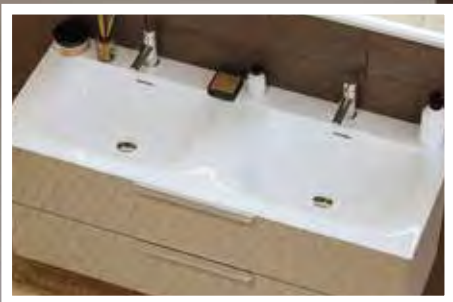

CARVEA

KÖSZÜRKE
MATT

CARVEA 120 2F alsószekrény | FLOATING MIRROR SOFT 21 120X60 tükör (29. oldal)
CARVEA F140 2A kiegészítőszekrény (27. oldal)

||| CARVEA ALSÓ | KERÁMIA MOSDÓVAL

60
62x52x47cm

152 700,-

80
82x52x47cm

174 900,-

120 2F
122x52x47cm

249 900,-

EXTRA

KÉRHETŐ KIEGÉSZÍTŐK

TÖRÖLKÖZŐTARTÓ ATLAS
(KRÓM, FEKETE vagy ARANY SZÍNBEN) **15 000,-**

KONZOLOS LÁB SZETT
FEKETE **42 100,-**
(32cm magas)

SAROKLÁB PÁR
(KRÓM SZÍNBEN) **26 900,-**
(32cm magas)

HENGERLÁB PÁR
(KRÓM vagy FEKETE SZÍNBEN) **19 300,-**
(32cm magas)

SZÖGLETESLÁB PÁR
(KRÓM SZÍNBEN) **9 900,-**
(32cm magas)

ANTRACIT

CARVEA 80 alsószekrény | FLOATING MIRROR VALOA 75 tükör (28. oldal)

TOVÁBBI RÉSZLETEK:
[TBOSS.HU/TERMEKCSALADOK/
CARVEA](http://TBOSS.HU/TERMEKCSALADOK/CARVEA)