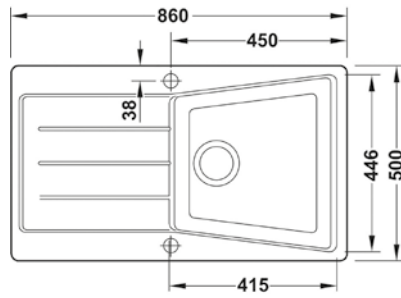

AS02S MOSOGATÓTÁLCA, KIS MEDENCÉVEL

860 mm x 500 mm (medence: 446 mm x 415 mm x 195 mm, kivágás: 840/450 x 480 mm)

123 100,-

- ✓ Munkalapra szerelhető
- ✓ Szifonkészlettel
- ✓ Szerelőalkatrészekkel

AS02L MOSOGATÓTÁLCA, NAGY MEDENCÉVEL

1000 mm x 500 mm (medence: 484 mm x 443 mm x 195 mm, kivágás: 980/600 x 480 mm)

139 000,-

- ✓ Munkalapra szerelhető
- ✓ Szifonkészlettel
- ✓ Szerelőalkatrészekkel

AS02B MOSOGATÓTÁLCA, FÉLMEDENCÉVEL

1000 mm x 500 mm (medence: 443 mm x 335 mm x 195 mm/ 336 mm x 151 mm x 120 mm, kivágás: 980/600 x 480 mm)

149 100,-

- ✓ Munkalapra szerelhető
- ✓ Szifonkészlettel
- ✓ Szerelőalkatrészekkel

AS03 RÁÉPÍTHETŐ MOSOGATÓTÁLCA

570 mm x 510 mm (medence: 514 mm x 358 mm x 180 mm, kivágás: 552 x 490 mm)

122 400,-

- ✓ Munkalapra szerelhető
- ✓ Szifonkészlettel
- ✓ Szerelőalkatrészekkel

ASUS04 RÁÉPÍTHETŐ/ALÁÉPÍTHETŐ MOSOGATÓTÁLCA

550 mm x 430 mm (medence: 490 mm x 370 mm x 200 mm, kivágás: ráültetve: 530 x 410 mm, aláépítve: 490x370)

102 800,-

- ✓ Munkalapra szerelhető
- ✓ Szifonkészlettel
- ✓ Szerelőalkatrészekkel ráépített és aláépített szereléshez