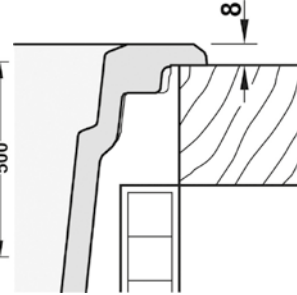

AS02S MOSOGATÓTÁLCA, KIS MEDENCÉVEL

860 mm x 500 mm (medence: 446 mm x 415 mm x 195 mm, kivágás: 840/450 x 480 mm)

123 100,-

- ✓ Munkalapra szerelhető
- ✓ Szifonkészlettel
- ✓ Szerelőalkatrészekkel

AS02L MOSOGATÓTÁLCA, NAGY MEDENCÉVEL

1000 mm x 500 mm (medence: 484 mm x 443 mm x 195 mm, kivágás: 980/600 x 480 mm)

139 000,-

- ✓ Munkalapra szerelhető
- ✓ Szifonkészlettel
- ✓ Szerelőalkatrészekkel

AS02B MOSOGATÓTÁLCA, FÉLMEDENCÉVEL

1000 mm x 500 mm (medence: 443 mm x 335 mm x 195 mm/ 336 mm x 151 mm x 120 mm, kivágás: 980/600 x 480 mm)

149 100,-

- ✓ Munkalapra szerelhető
- ✓ Szifonkészlettel
- ✓ Szerelőalkatrészekkel

AS03 RÁÉPÍTHETŐ MOSOGATÓTÁLCA

570 mm x 510 mm (medence: 514 mm x 358 mm x 180 mm, kivágás: 552 x 490 mm)

122 400,-

- ✓ Munkalapra szerelhető
- ✓ Szifonkészlettel
- ✓ Szerelőalkatrészekkel

ASUS04 RÁÉPÍTHETŐ/ALÁÉPÍTHETŐ MOSOGATÓTÁLCA

550 mm x 430 mm (medence: 490 mm x 370 mm x 200 mm, kivágás: ráültetve: 530 x 410 mm, aláépítve: 490x370)

102 800,-

- ✓ Munkalapra szerelhető
- ✓ Szifonkészlettel
- ✓ Szerelőalkatrészekkel ráépített és aláépített szereléshez