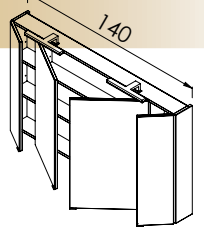

140
140x80x16cm

30cm-es LED lámpával: **75 300,-**
55cm-es LED lámpával: **99 700,-**

83 400,-
107 800,-

96 900,-
121 800,-

125 600,-
174 400,-

140 700,-
189 500,-