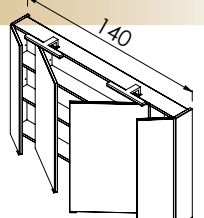

140
140x80x16cm

83 600,-

91 700,-

104 900,-

133 900,-

148 900,-