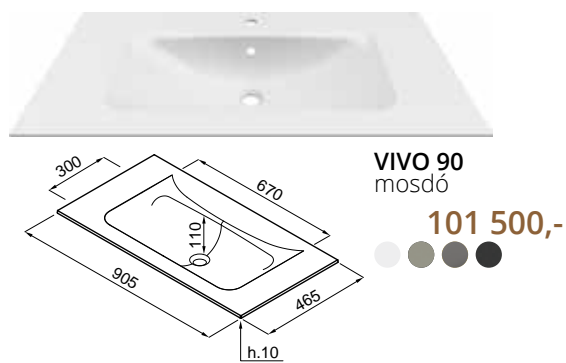

# VIVO

Könnyű vonalak és ívek, a vízszintes és függőleges felületek kapcsolata az abszolút kényelem érzésével borítja be a Vivo mosdókat. A kialakítás sajátosságai a lekerekített sarkok és a medence széle, amely enyhén lejt, hogy megkönnyítse a víz elvezetését.