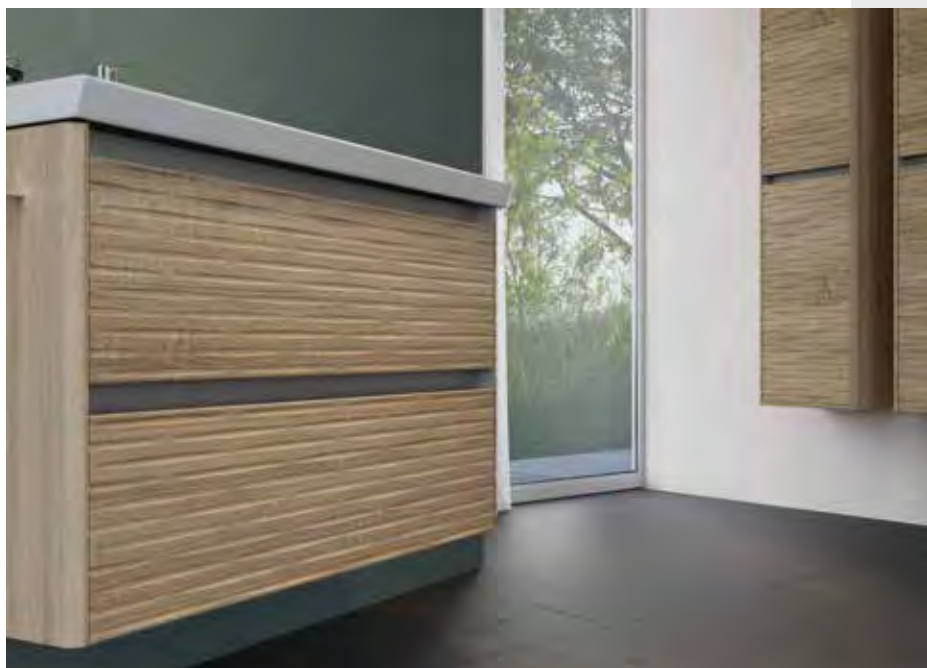

TOVÁBBI RÉSZLETEK:
TBOSS.HU/TERMEKCSALADOK/
INFINI