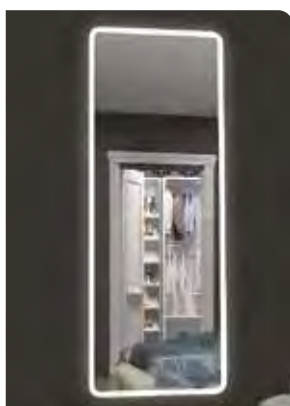

## MIRROR BOX NOKI

- ✓ **LED LÁMPA**  
(TELJESÍTMÉNY: 10 W)

60  
60x60x14cm

46 900,-

100  
100x60x14cm

56 900,-

120  
120x60x14cm

64 900,-