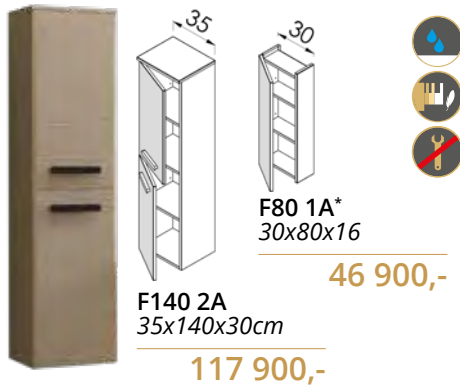

OHANA (Ohana)