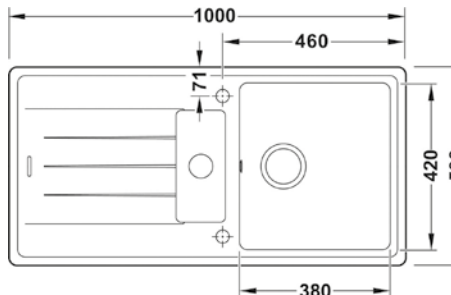

SZÍNVÁLASZTÉK

○ FEHÉR

● BÉZS

● METÁLFÉNYŰ
KARAMELL

● METÁLFÉNYŰ
VILÁGOSSZÜRKE

● ANTRACIT

● METÁLFÉNYŰ
FEKETE

● MATT FEKETE

A SZÍNVÁLASZTÉK AZ 50-51. OLDALAKRA VONATKOZIK.

AS01S MOSOGATÓTÁLCA, KIS MEDENCÉVEL

780 mm x 500 mm (medence: 420 mm x 340 mm x 180 mm, kivágás: 760/450 x 480 mm)

97 000,-

- ✓ Munkalapra szerelhető
- ✓ Szifonkészlettel
- ✓ Szerelőalkatrészekkel

AS01L MOSOGATÓTÁLCA, NAGY MEDENCÉVEL

1000 mm x 500 mm (medence: 480 mm x 420 mm x 180 mm, kivágás: 980/600 x 480 mm)

105 000,-

- ✓ Munkalapra szerelhető
- ✓ Szifonkészlettel
- ✓ Szerelőalkatrészekkel

AS01B MOSOGATÓTÁLCA, FÉLMEDENCÉVEL

1000 mm x 500 mm (medence: 420 mm x 380 mm x 180 mm/ 282 mm x 125 mm x 120 mm, kivágás: 980/600 x 480 mm)

110 700,-

- ✓ Munkalapra szerelhető
- ✓ Szifonkészlettel
- ✓ Szerelőalkatrészekkel