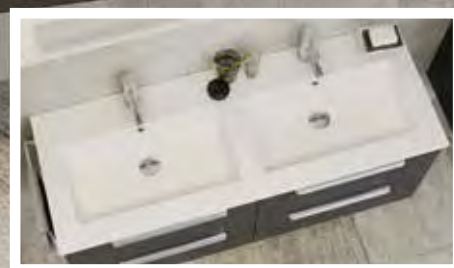

|| DANA ALSÓ | ÖNTÖTT MÁRVÁNY MOSDÓVAL

60
60x52x50cm

216 500,-

80
80x52x50cm

235 300,-

120 4F
120x52x50cm

362 900,-

✓ AJÁNDÉK KIEGÉSZÍTŐ

- **TÖRÖLKÖZŐTARTÓ ATLAS**
  1 DARAB (KRÓM, FEKETE vagy ARANY SZÍNBEN)
- **FIÓKRENDEZŐ**
  (ALSÓ FIÓKBA)