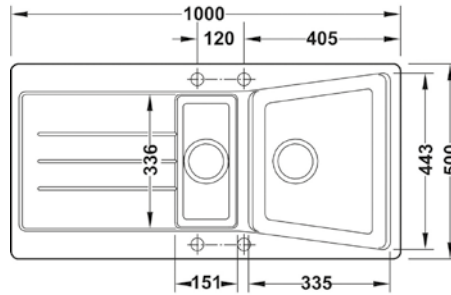

AS02S MOSOGATÓTÁLCA, KIS MEDENCÉVEL

860 mm x 500 mm (medence: 446 mm x 415 mm x 195 mm, kivágás: 840/450 x 480 mm)

123 100,-

- ✓ Munkalapra szerelhető
- ✓ Szifonkészlettel
- ✓ Szerelőalkatrészekkel

AS02L MOSOGATÓTÁLCA, NAGY MEDENCÉVEL

1000 mm x 500 mm (medence: 484 mm x 443 mm x 195 mm, kivágás: 980/600 x 480 mm)

139 000,-

- ✓ Munkalapra szerelhető
- ✓ Szifonkészlettel
- ✓ Szerelőalkatrészekkel

AS02B MOSOGATÓTÁLCA, FÉLMEDENCÉVEL

1000 mm x 500 mm (medence: 443 mm x 335 mm x 195 mm/ 336 mm x 151 mm x 120 mm, kivágás: 980/600 x 480 mm)

149 100,-

- ✓ Munkalapra szerelhető
- ✓ Szifonkészlettel
- ✓ Szerelőalkatrészekkel

AS03 RÁÉPÍTHETŐ MOSOGATÓTÁLCA

570 mm x 510 mm (medence: 514 mm x 358 mm x 180 mm, kivágás: 552 x 490 mm)

122 400,-

- ✓ Munkalapra szerelhető
- ✓ Szifonkészlettel
- ✓ Szerelőalkatrészekkel

ASUS04 RÁÉPÍTHETŐ/ALÁÉPÍTHETŐ MOSOGATÓTÁLCA

550 mm x 430 mm (medence: 490 mm x 370 mm x 200 mm, kivágás: ráültetve: 530 x 410 mm, aláépítve: 490x370)

102 800,-

- ✓ Munkalapra szerelhető
- ✓ Szifonkészlettel
- ✓ Szerelőalkatrészekkel ráépített és aláépített szereléshez