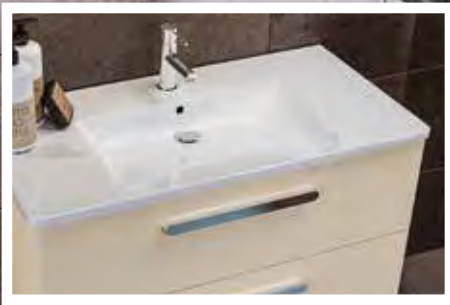

OHANA

LÁGY KRÉM
MATT

OHANA 90 alsószekrény | MIRROR BOX OMEGA 90 tükrös felsőszekrény (30. oldal)
2x OHANA F80 1A felső kiegészítőszekrény (27. oldal)

OHANA ALSÓ | KERÁMIA MOSDÓVAL

60
61x53x46cm

159 900,-

75
76x53x46cm

183 700,-

90
91x53x46cm

208 900,-

120 2F
121x53x46cm

306 400,-

EXTRA KÉRHETŐ KIEGÉSZÍTŐK

TÖRÖLKÖZŐTARTÓ ATLAS
(KRÓM, FEKETE vagy ARANY SZÍNBEN) 15 000,-

KONZOLOS LÁB SZETT
FEKETE 42 100,-
(32cm magas)

SAROKLÁB PÁR
(KRÓM SZÍNBEN) 26 900,-
(32cm magas)

HENGERLÁB PÁR
(KRÓM vagy FEKETE SZÍNBEN) 19 300,-
(32cm magas)

SZŐGLETESLÁB PÁR
(KRÓM SZÍNBEN) 9 900,-
(32cm magas)

KŐSZÜRKE
MATT

OHANA 60 alsószekrény | OHANA F140 2A kiegészítőszekrény (27. oldal)

TOVÁBBI RÉSZLETEK:
TBOSS.HU/TERMEKCSALADOK/
OHANA