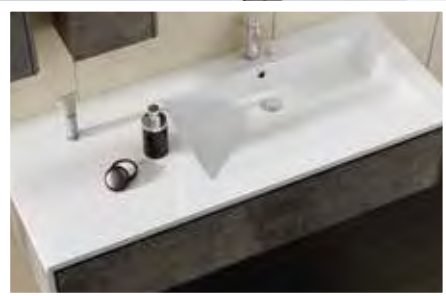

JANA

✓ AJÁNDÉK KIEGÉSZÍTŐ
TÖRÖLKÖZŐTARTÓ ATLAS
1 DARAB (KRÓM, FEKETE vagy ARANY SZÍNBEN)

CINK

JANA 125 1F J alsószekrény | FLOATING MIRROR AURA 60X80 tükör (29. oldal)
2x JANA F80 1A felső kiegészítőszekrény (26. oldal)

|| JANA ALSÓ | ÖNTÖTT MÁRVÁNY MOSDÓVAL

85 1F
85x30x50cm

219 900,-

85 2F
85x56x50cm

274 800,-

125 1F B/J
125x30x50cm

261 900,-

125 2F B/J
125x56x50cm

326 900,-

TUJA

JANA 85 2F alsószekrény | FLOATING MIRROR AURA 60X80 tükör (29. oldal)
JANA F80 1A felső kiegészítőszekrény (26. oldal)

+ EXTRA KÉRHETŐ KIEGÉSZÍTŐK

- **TÖRÖLKÖZŐTARTÓ ATLAS**
  (KRÓM, FEKETE vagy ARANY SZÍNBEN) **15 000,-**
- **KONZOLOS LÁB SZETT FEKETE***
  (32cm magas) **42 100,-**
- **SAROKLÁB PÁR***
  (KRÓM SZÍNBEN) (32cm magas) **26 900,-**
- **HENGERLÁB PÁR***
  (KRÓM vagy FEKETE SZÍNBEN) (32cm magas) **19 300,-**
- **SZÖGLETESLÁB PÁR***
  (KRÓM SZÍNBEN) (32cm magas) **9 900,-**

*A kiegészítők a JANA 85 2F, 125 2F-hez kérhetőek!

TOVÁBBI RÉSZLETEK:
TBOSS. HU/TERMEKCSALADOK/
JANA