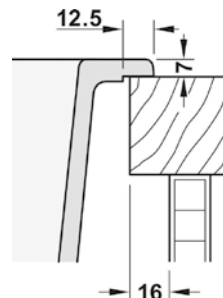

### AS01S MOSOGATÓTÁLCA, KIS MEDENCÉVEL

780 mm x 500 mm (medence: 420 mm x 340 mm x 180 mm, kivágás: 760/450 x 480 mm)

97 000,-

- ✓ Munkalapra szerelhető
- ✓ Szifonkészlettel
- ✓ Szerelőalkatrészekkel