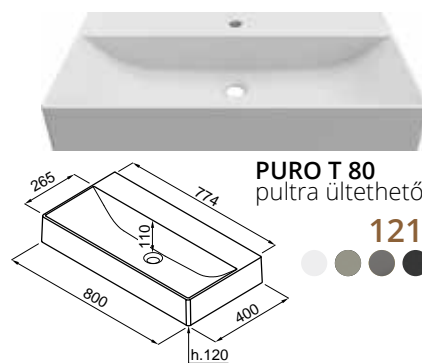

PURO

A Puro T szögletes geometriájának szigorúsága és az ívelt belső felület lágysága kifinomult egyensúlyban egyesül: minimalista és egyedülálló. A Puro T Round esetében a Puro T stilisztikai színvonal a kerek forma harmóniájában fejeződik ki: megszületik egy erőteljes egyéniségű, pultra ültetett mosdó.

76 200,-

101 500,-

121 800,-

Az esztétikai kutatás és a nanotechnológiák fúziójából származik a **Duratek**. Az Elcei Innovációs Központ által megalkotott formulája egyesíti a természetes kő anyagosságát és erejét a nemesgyanták rugalmasságával és esztétikai lehetőségeivel, végtelen tervezési lehetőségeket szabadítva fel.

TULAJDONSÁGOK:

Matt szépség

Az anyag matt felülete elnyeli a fényt, mélységet és eleganciát adva a színeknek. Csillogások és tükröződések nélkül a légkör lágy és pihentető.

Földes színek

A színpaletta exkluzív deszaturált és ultramatt tónusaival tűnik ki. A fehér árnyalatának itt megjelenő tisztaságára a kompozit anyagoknál soha nem volt példa.

Sima tapintás

Puha, sima és kifinomult: az anyag rendkívüli tömörsége érintéskor kellemes érzést kelt.

Természetesen biztonságos

A homogén és nem porózus felület biztosítja a maximális higiéniát. Nem bocsát ki káros vegyületeket a levegőbe, így védi a környezet egészségét.

Ellenálló a mindennapi használat során

A szépségápolási rutin végrehajtása stresszmentes: a Duratek ellenáll a hajvasolóknak, a kozmetikumoknak, az acetonnak és a vegyi anyagoknak.

Könnyű karbantartás

Az anyag szépségének megőrzése érdekében egyszerűen tisztítsd puha ruhával, vízzel vagy enyhe tisztítószerrel.

DURATEK