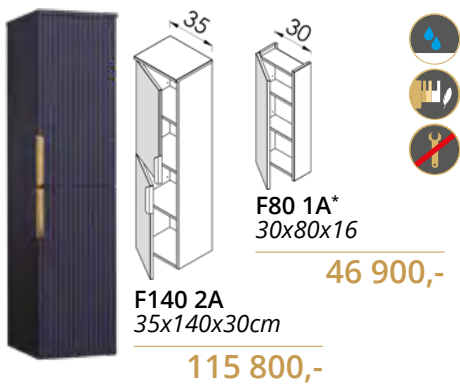

ZOLA (Zenna)