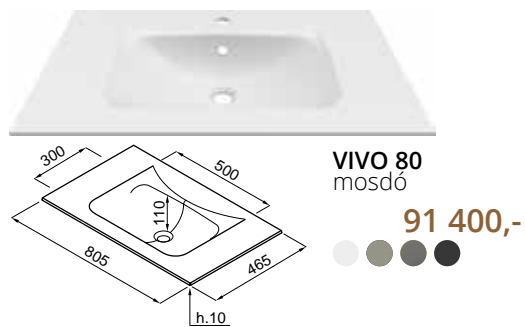

# VIVO

Könnyű vonalak és ívek, a vízszintes és függőleges felületek kapcsolata az abszolút kényelem érzésével borítja be a Vivo mosdókat. A kialakítás sajátosságai a lekerekített sarkok és a medence széle, amely enyhén lejt, hogy megkönnyítse a víz elvezetését.