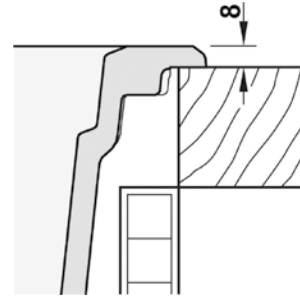

AS02S MOSOGATÓTÁLCA, KIS MEDENCÉVEL

860 mm x 500 mm (medence: 446 mm x 415 mm x 195 mm, kivágás: 840/450 x 480 mm)

123 100,-

- ✓ Munkalapra szerelhető
- ✓ Szifonkészlettel
- ✓ Szerelőalkatrészekkel

AS02L MOSOGATÓTÁLCA, NAGY MEDENCÉVEL

1000 mm x 500 mm (medence: 484 mm x 443 mm x 195 mm, kivágás: 980/600 x 480 mm)

139 000,-

- ✓ Munkalapra szerelhető
- ✓ Szifonkészlettel
- ✓ Szerelőalkatrészekkel

AS02B MOSOGATÓTÁLCA, FÉLMEDENCÉVEL

1000 mm x 500 mm (medence: 443 mm x 335 mm x 195 mm/ 336 mm x 151 mm x 120 mm, kivágás: 980/600 x 480 mm)

149 100,-

- ✓ Munkalapra szerelhető
- ✓ Szifonkészlettel
- ✓ Szerelőalkatrészekkel

AS03 RÁÉPÍTHETŐ MOSOGATÓTÁLCA

570 mm x 510 mm (medence: 514 mm x 358 mm x 180 mm, kivágás: 552 x 490 mm)

122 400,-

- ✓ Munkalapra szerelhető
- ✓ Szifonkészlettel
- ✓ Szerelőalkatrészekkel

ASUS04 RÁÉPÍTHETŐ/ALÁÉPÍTHETŐ MOSOGATÓTÁLCA

550 mm x 430 mm (medence: 490 mm x 370 mm x 200 mm, kivágás: ráültetve: 530 x 410 mm, aláépítve: 490x370)

102 800,-

- ✓ Munkalapra szerelhető
- ✓ Szifonkészlettel
- ✓ Szerelőalkatrészekkel ráépített és aláépített szereléshez