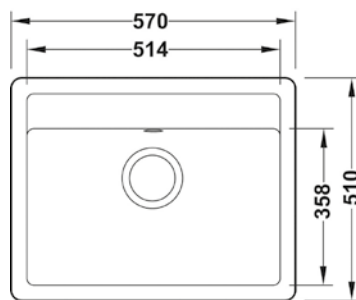

ASUS04 RÁÉPÍTHETŐ/ALÁÉPÍTHETŐ MOSOGATÓTÁLCA

550 mm x 430 mm (medence: 490 mm x 370 mm x 200 mm, kivágás: ráültetve: 530 x 410 mm, aláépítve: 490x370)

102 800,-