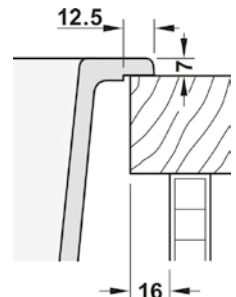

AS02S MOSOGATÓTÁLCA, KIS MEDENCÉVEL

860 mm x 500 mm (medence: 446 mm x 415 mm x 195 mm, kivágás: 840/450 x 480 mm)

123 100,-

- ✓ Munkalapra szerelhető
- ✓ Szifonkészlettel
- ✓ Szerelőalkatrészekkel

AS02L MOSOGATÓTÁLCA, NAGY MEDENCÉVEL

1000 mm x 500 mm (medence: 484 mm x 443 mm x 195 mm, kivágás: 980/600 x 480 mm)

139 000,-

- ✓ Munkalapra szerelhető
- ✓ Szifonkészlettel
- ✓ Szerelőalkatrészekkel

AS02B MOSOGATÓTÁLCA, FÉLMEDENCÉVEL

1000 mm x 500 mm (medence: 443 mm x 335 mm x 195 mm/ 336 mm x 151 mm x 120 mm, kivágás: 980/600 x 480 mm)

149 100,-

- ✓ Munkalapra szerelhető
- ✓ Szifonkészlettel
- ✓ Szerelőalkatrészekkel

AS03 RÁÉPÍTHETŐ MOSOGATÓTÁLCA

570 mm x 510 mm (medence: 514 mm x 358 mm x 180 mm, kivágás: 552 x 490 mm)

122 400,-

- ✓ Munkalapra szerelhető
- ✓ Szifonkészlettel
- ✓ Szerelőalkatrészekkel

ASUS04 RÁÉPÍTHETŐ/ALÁÉPÍTHETŐ MOSOGATÓTÁLCA

550 mm x 430 mm (medence: 490 mm x 370 mm x 200 mm, kivágás: ráültetve: 530 x 410 mm, aláépítve: 490x370)

102 800,-

- ✓ Munkalapra szerelhető
- ✓ Szifonkészlettel
- ✓ Szerelőalkatrészekkel ráépített és aláépített szereléshez