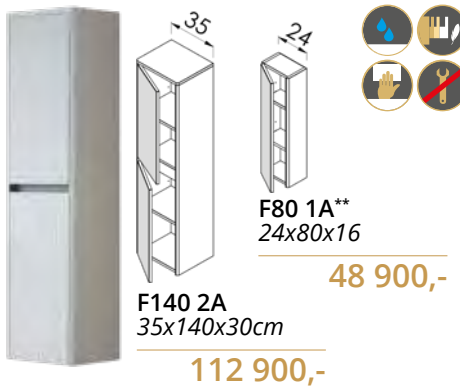

MILLA (Milla)