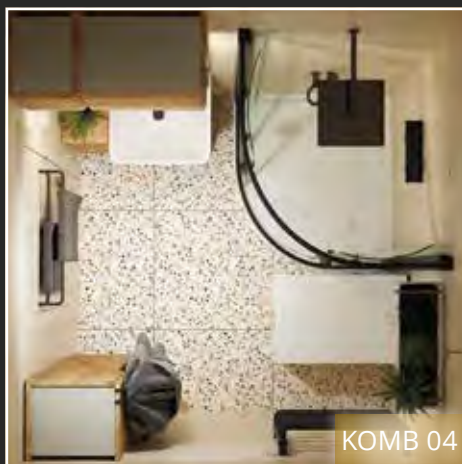

P!Xi

KOLLEKCIÓ

Kombináld kedvedre
a **P!Xi** termékcsalád **23 elemét**,
hogy kialakítsd a hozzád
passzoló **stílusos fürdőszobát**,
ahol minden elfér, amire csak
szükséged lehet!

PANELPROGRAM
megoldás kis fürdőszobákba

ALKOSD MEG
A HOZZÁD ILLŐ
FÜRDŐSZOBÁT!

Teljes elemválaszték a 6-7. oldalon