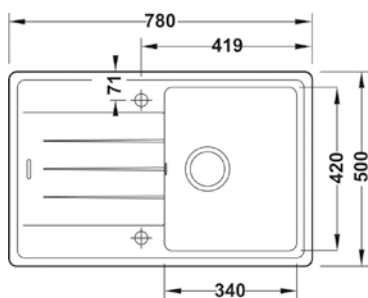

### AS01S MOSOGATÓTÁLCA, KIS MEDENCÉVEL

780 mm x 500 mm (medence: 420 mm x 340 mm x 180 mm, kivágás: 760/450 x 480 mm)

97 000,-

- ✓ Munkalapra szerelhető
- ✓ Szifonkészlettel
- ✓ Szerelőalkatrészekkel