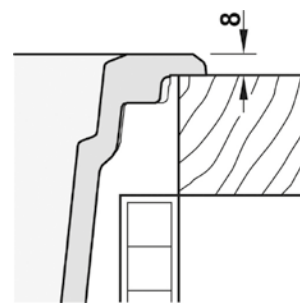

AS02S MOSOGATÓTÁLCA, KIS MEDENCÉVEL

860 mm x 500 mm (medence: 446 mm x 415 mm x 195 mm, kivágás: 840/450 x 480 mm)

123 100,-

- ✓ Munkalapra szerelhető
- ✓ Szifonkészlettel
- ✓ Szerelőalkatrészekkel

AS02L MOSOGATÓTÁLCA, NAGY MEDENCÉVEL

1000 mm x 500 mm (medence: 484 mm x 443 mm x 195 mm, kivágás: 980/600 x 480 mm)

139 000,-

- ✓ Munkalapra szerelhető
- ✓ Szifonkészlettel
- ✓ Szerelőalkatrészekkel

AS02B MOSOGATÓTÁLCA, FÉLMEDENCÉVEL

1000 mm x 500 mm (medence: 443 mm x 335 mm x 195 mm/ 336 mm x 151 mm x 120 mm, kivágás: 980/600 x 480 mm)

149 100,-

- ✓ Munkalapra szerelhető
- ✓ Szifonkészlettel
- ✓ Szerelőalkatrészekkel

AS03 RÁÉPÍTHETŐ MOSOGATÓTÁLCA

570 mm x 510 mm (medence: 514 mm x 358 mm x 180 mm, kivágás: 552 x 490 mm)

122 400,-

- ✓ Munkalapra szerelhető
- ✓ Szifonkészlettel
- ✓ Szerelőalkatrészekkel

ASUS04 RÁÉPÍTHETŐ/ALÁÉPÍTHETŐ MOSOGATÓTÁLCA

550 mm x 430 mm (medence: 490 mm x 370 mm x 200 mm, kivágás: ráültetve: 530 x 410 mm, aláépítve: 490x370)

102 800,-

- ✓ Munkalapra szerelhető
- ✓ Szifonkészlettel
- ✓ Szerelőalkatrészekkel ráépített és aláépített szereléshez