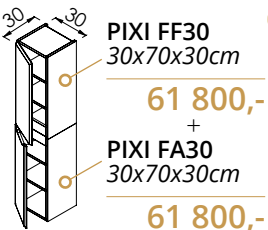

FALI KIEGÉSZÍTŐSZEKRÉNY KOMBINÁCIÓK