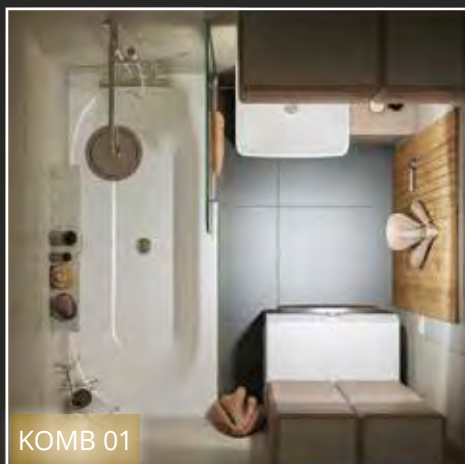

P!Xi

KOLLEKCIÓ

Kombináld kedvedre
a **P!Xi** termékcsalád **23 elemét**,
hogy kialakítsd a hozzád
passzoló **stílusos fürdőszobát**,
ahol minden elfér, amire csak
szükséged lehet!

PANELPROGRAM
megoldás kis fürdőszobákba

ALKOSD MEG
A HOZZÁD ILLŐ
FÜRDŐSZOBÁT!

Teljes elemválaszték a 6-7. oldalon