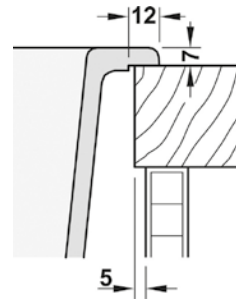

ASUS04 RÁÉPÍTHETŐ/ALÁÉPÍTHETŐ MOSOGATÓTÁLCA

550 mm x 430 mm (medence: 490 mm x 370 mm x 200 mm, kivágás: ráültetve: 530 x 410 mm, aláépítve: 490x370)

102 800,-