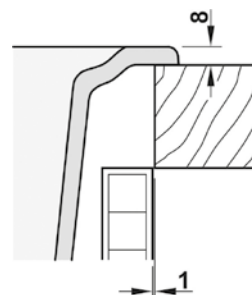

SZÍNVÁLASZTÉK

○ FEHÉR

● BÉZS

● METÁLFÉNYŰ
KARAMELL

● METÁLFÉNYŰ
VILÁGOSSZÜRKE

● ANTRACIT

● METÁLFÉNYŰ
FEKETE

● MATT FEKETE

A SZÍNVÁLASZTÉK AZ 50-51. OLDALAKRA VONATKOZIK.

AS01S MOSOGATÓTÁLCA, KIS MEDENCÉVEL

780 mm x 500 mm (medence: 420 mm x 340 mm x 180 mm, kivágás: 760/450 x 480 mm)

97 000,-

- ✓ Munkalapra szerelhető
- ✓ Szifonkészlettel
- ✓ Szerelőalkatrészekkel

AS01L MOSOGATÓTÁLCA, NAGY MEDENCÉVEL

1000 mm x 500 mm (medence: 480 mm x 420 mm x 180 mm, kivágás: 980/600 x 480 mm)

105 000,-

- ✓ Munkalapra szerelhető
- ✓ Szifonkészlettel
- ✓ Szerelőalkatrészekkel

AS01B MOSOGATÓTÁLCA, FÉLMEDENCÉVEL

1000 mm x 500 mm (medence: 420 mm x 380 mm x 180 mm/ 282 mm x 125 mm x 120 mm, kivágás: 980/600 x 480 mm)

110 700,-

- ✓ Munkalapra szerelhető
- ✓ Szifonkészlettel
- ✓ Szerelőalkatrészekkel