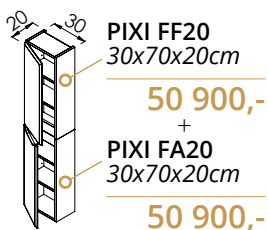

FALI KIEGÉSZÍTŐSZEKRÉNY KOMBINÁCIÓK