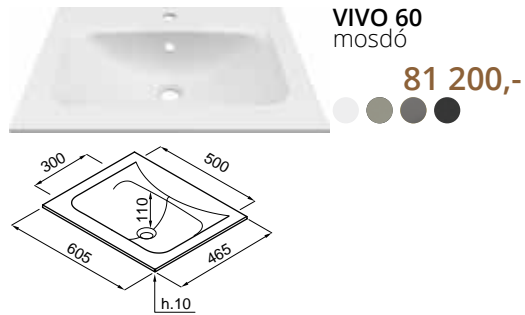

# VIVO

Könnyű vonalak és ívek, a vízszintes és függőleges felületek kapcsolata az abszolút kényelem érzésével borítja be a Vivo mosdókat. A kialakítás sajátosságai a lekerekített sarkok és a medence széle, amely enyhén lejt, hogy megkönnyítse a víz elvezetését.