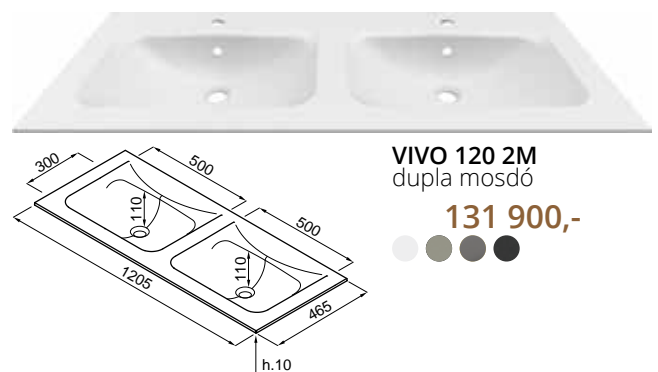

# VIVO

Könnyű vonalak és ívek, a vízszintes és függőleges felületek kapcsolata az abszolút kényelem érzésével borítja be a Vivo mosdókat. A kialakítás sajátosságai a lekerekített sarkok és a medence széle, amely enyhén lejt, hogy megkönnyítse a víz elvezetését.