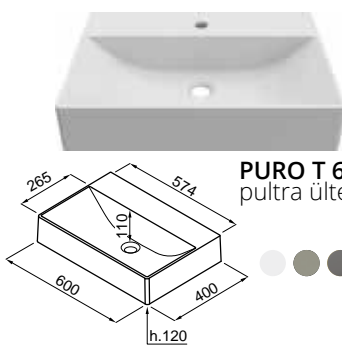

PURO

A Puro T szögletes geometriájának szigorúsága és az ívelt belső felület lágysága kifinomult egyensúlyban egyesül: minimalista és egyedülálló. A Puro T Round esetében a Puro T stilisztikai színvonal a kerek forma harmóniájában fejeződik ki: megszületik egy erőteljes egyéniségű, pultra ültetett mosdó.

76 200,-

101 500,-

121 800,-

Az esztétikai kutatás és a nanotechnológiák fúziójából származik a **Duratek**. Az Elcei Innovációs Központ által megalkotott formulája egyesíti a természetes kő anyagosságát és erejét a nemesgyanták rugalmasságával és esztétikai lehetőségeivel, végtelen tervezési lehetőségeket szabadítva fel.

TULAJDONSÁGOK:

Matt szépség

Az anyag matt felülete elnyeli a fényt, mélységet és eleganciát adva a színeknek. Csillogások és tükröződések nélkül a légkör lágy és pihentető.

Földes színek

A színpaletta exkluzív deszaturált és ultramatt tónusaival tűnik ki. A fehér árnyalatának itt megjelenő tisztaságára a kompozit anyagoknál soha nem volt példa.

Sima tapintás

Puha, sima és kifinomult: az anyag rendkívüli tömörsége érintéskor kellemes érzést kelt.

Természetesen biztonságos

A homogén és nem porózus felület biztosítja a maximális higiéniát. Nem bocsát ki káros vegyületeket a levegőbe, így védi a környezet egészségét.

Ellenálló a mindennapi használat során

A szépségápolási rutin végrehajtása stresszmentes: a Duratek ellenáll a hajvasolóknak, a kozmetikumoknak, az acetonnak és a vegyi anyagoknak.

Könnyű karbantartás

Az anyag szépségének megőrzése érdekében egyszerűen tisztítsd puha ruhával, vízzel vagy enyhe tisztítószerrel.

DURATEK