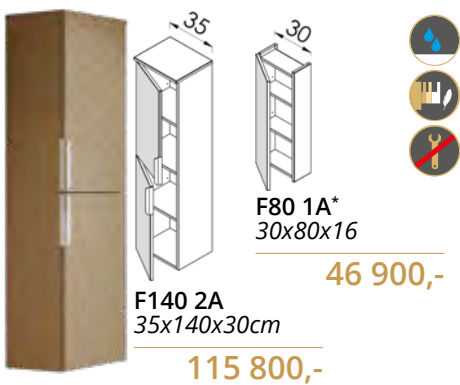

CARVEA (Carvea)