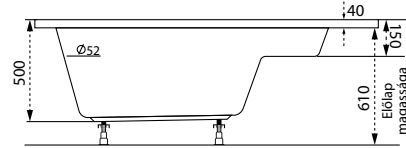

Kád műszaki rajzok

A fali csapterep javasolt pozícióját jelölő ikon.

Ancona

TÖLTSE LE A KÁD
MŰSZAKI PARAMÉTEREIT

m-acryl.hu

Melody

TÖLTSE LE A KÁD
MŰSZAKI PARAMÉTEREIT

m-acryl.hu