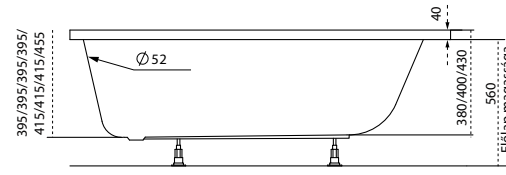

* Activ rendszer együttes vásárlás esetén szériatartozék

Kád műszaki rajzok

A fali csaptelep javasolt pozícióját jelölő ikon.

Mira

TÖLTSE LE A KÁD
MŰSZAKI PARAMÉTEREIT
m-acryl.hu

Eco

TÖLTSE LE A KÁD
MŰSZAKI PARAMÉTEREIT
m-acryl.hu