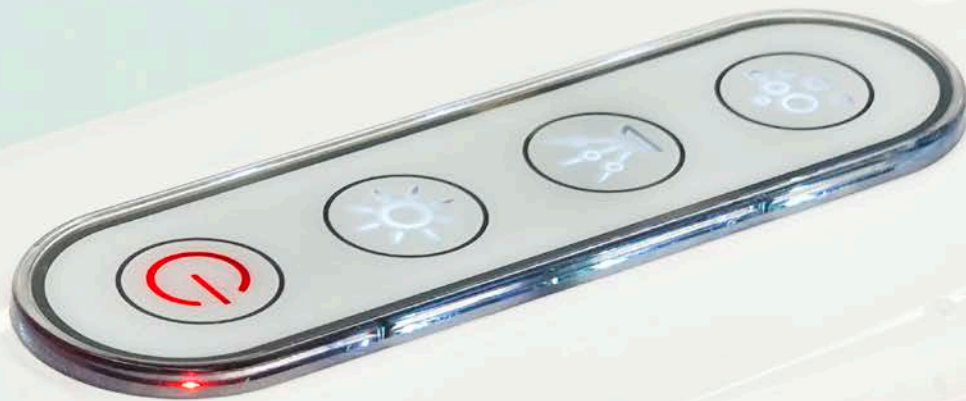

Elektronikus

masszázsrendszerek

Hogyan szeretne relaxálni?
Válasszon intenzív, serkentő vagy épp ellazító
masszázst, kedve szerint szabályozhatja
masszázsrendszerét!

A masszáz-
rendszerekről
részletes leírást talál
weboldalunkon:

m-acryl.hu