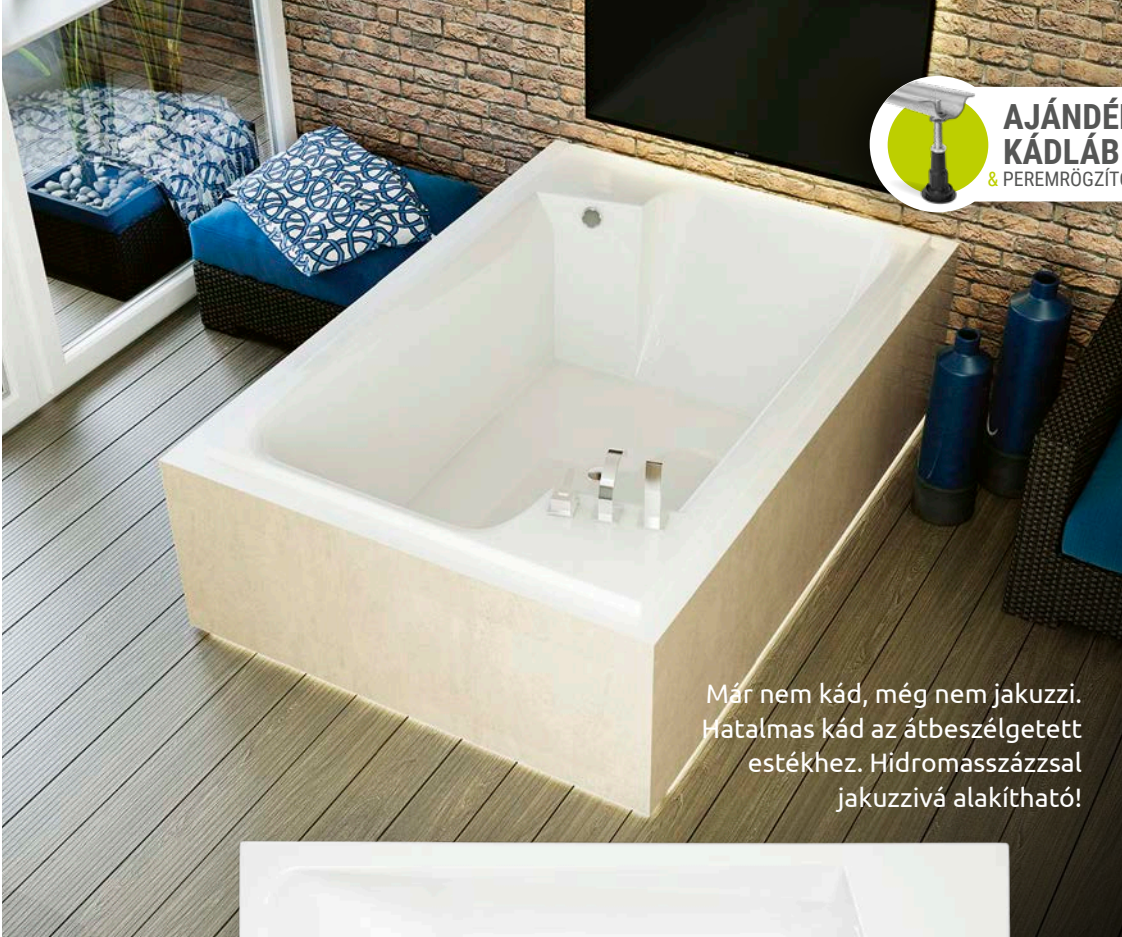

Királyi élmény két személyre. A lustácska, romantikus fürdőzéseket még kényelmesebbé teszi a 2 fejpárna.

TÖLTSE LE A KÁD MŰSZAKI PARAMÉTEREIT
m-acryl.hu

RENDELHETŐ KIEGÉSZÍTŐK (40. oldaltól)

Előlap 180 („D” típusú)	57 000 Ft
Oldallap 110 („D” típusú)	47 500 Ft
Royal fejpárna (fehér, fekete, antracit)	11 900 Ft
Hosszú automata le- és túlfolyó szifonnal	11 900 Ft
Hosszú automata le- és túlfolyó szifonnal (ABS) fekete színben	16 900 Ft
Hosszú automata le- és túlfolyó szifonnal (fém) fekete színben	49 000 Ft
Kádperemre szerelhető csaptelepek	99 900 Ft-tól
Kompakt vázszerkezet	115 000 Ft
M-Acryl szinterápia	65 000 Ft
Dupla szinterápia	79 000 Ft
Relax szinterápia	155 000 Ft-tól
Trópusi fa előlap (többféle színben)	71 500 Ft
Trópusi fa oldallap (többféle színben)	52 500 Ft
Hydromasszázs rendszerek (64. oldaltól)	219 000 Ft-tól