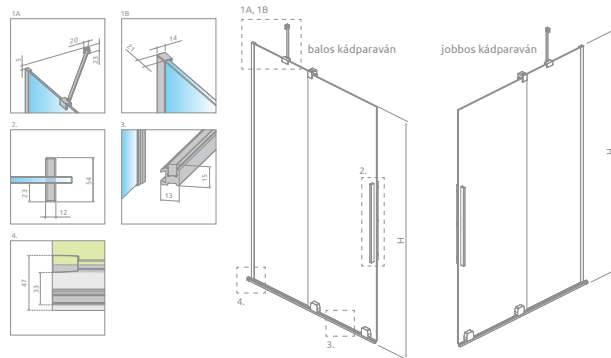

Modell PND	X	C	H
PND 100	990-1000	553	1500
PND 110	1090-1100	603	1500
PND 120	1190-1200	653	1500
PND 130	1290-1300	703	1500
PND 140	1390-1400	753	1500
PND 150	1490-1500	803	1500
PND 160	1590-1600	853	1500
PND 170	1690-1700	903	1500
PND 180	1790-1800	953	1500

TÖLTSE LE A PARAVÁN
MŰSZAKI PARAMÉTEREIT

m-acryl.hu