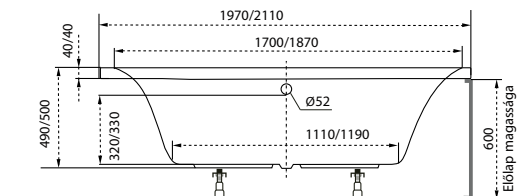

Aura

TÖLTSE LE A KÁD
MŰSZAKI PARAMÉTEREIT
m-acryl.hu