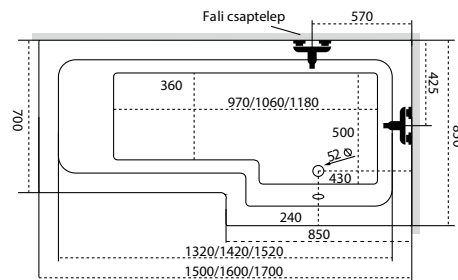

Linea

Jobbos kivitel

TÖLTSE LE A KÁD
MŰSZAKI PARAMÉTEREIT
m-acryl.hu