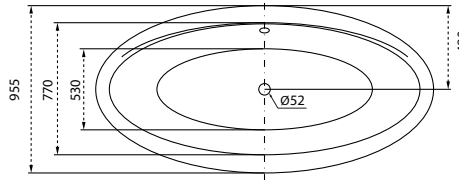

Oval

TÖLTSE LE A KÁD
MŰSZAKI PARAMÉTEREIT

m-acryl.hu