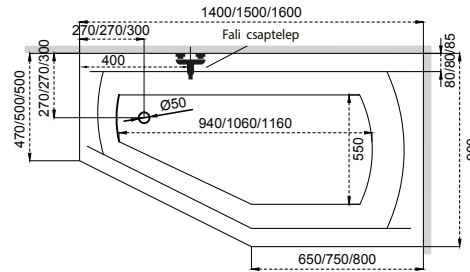

Kád műszaki rajzok

A fali csaptelep javasolt pozícióját jelölő ikon.

Helena

TÖLTSE LE A KÁD
MŰSZAKI PARAMÉTEREIT
m-acryl.hu

Venus

TÖLTSE LE A KÁD
MŰSZAKI PARAMÉTEREIT
m-acryl.hu

Minima

Jobbos kivitel