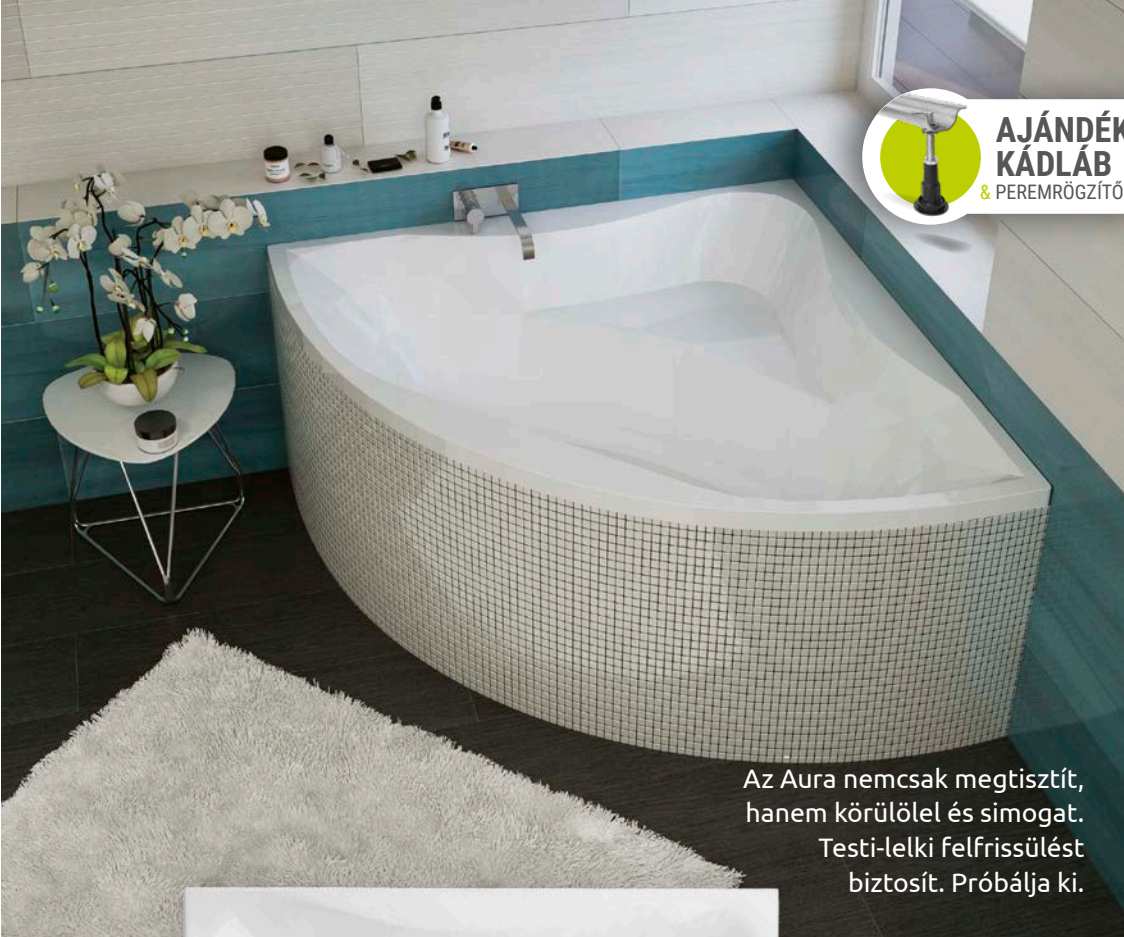

Aura

MÉRET	ÚRTARTALOM	ÁR
140×140	200 L	168 500 Ft
150×150	235 L	176 500 Ft

NÉPSZERŰ KIEGÉSZÍTŐK

Az Aura nemcsak megtisztít,
hanem körülölel és simogat.
Testi-lelki felfrissülést
biztosít. Próbálja ki.

2
SZEMÉLYES
KÁD

TÖLTSE LE A
KÁD MŰSZAKI
PARAMÉTEREIT
m-acryl.hu

10ÉV
GARANCIA

ANTIBAKTERIÁLIS
AKRIL FELÜLET

RENDELHETŐ KIEGÉSZÍTŐK (40. oldaltól)

Előlap Aura	65 900 Ft
Soft fejpárna (kék)	17 500 Ft
Normál automata le- és túlfolyó szifonnal	9 900 Ft
Click-Clack le- és túlfolyó	18 900 Ft-tól
Normál automata le- és túlfolyó szifonnal (ABS) fekete színben	13 900 Ft
Normál automata le- és túlfolyó szifonnal (fém) fekete színben	48 500 Ft
Kádperemre szerelhető Trend csapterlep	124 500 Ft
M-Acryl színterápia	65 000 Ft
Dupla színterápia	79 000 Ft
Relax színterápia	155 000 Ft-tól
Trópusi fa sarok előlap (többféle színben)	81 900 Ft
Hidromasszázs rendszerek (64. oldaltól)	219 000 Ft-tól