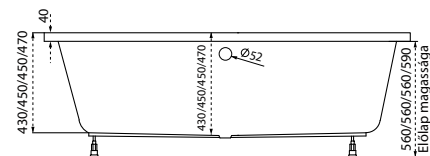

Noé

TÖLTSE LE A KÁD
MŰSZAKI PARAMÉTEREIT
m-acryl.hu