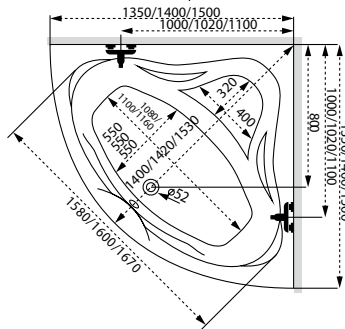

TÖLTSE LE A KÁD
MŰSZAKI PARAMÉTEREIT
m-acryl.hu