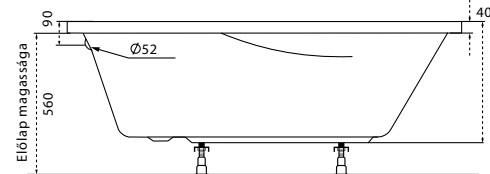

Nora

TÖLTSE LE A KÁD
MŰSZAKI PARAMÉTEREIT
m-acryl.hu