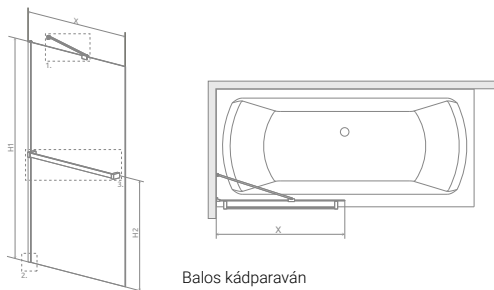

Kádparaván műszaki rajzok

Idea PNJ törölközőtartóval / Black PNJ

Balos kádparaván

Modell PNJ	X	H1	H2
PNJ 50	500-510	1500	750
PNJ 60	600-610	1500	750
PNJ 70	700-710	1500	750
PNJ 80	800-810	1500	750
PNJ 90	900-910	1500	750
PNJ 100	1000-1010	1500	750

TÖLTSE LE A PARAVÁN
MŰSZAKI PARAMÉTEREIT

m-acryl.hu