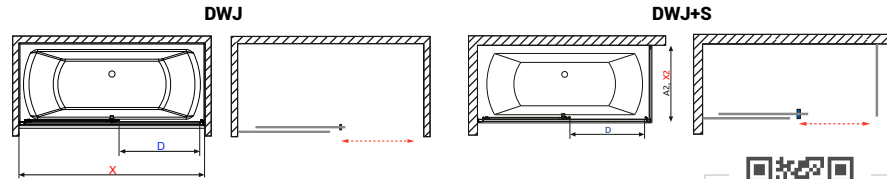

TÖLTSE LE A PARAVÁN
MŰSZAKI PARAMÉTEREIT

m-acryl.hu

Kádparaván műszaki rajzok

Vesta DWJ

Modell DWJ	X	D	H
DWJ 140	1390-1410	590	1500
DWJ 150	1490-1510	640	1500
DWJ 160	1590-1610	690	1500
DWJ 170	1690-1710	740	1500
DWJ 180	1790-1810	790	1500