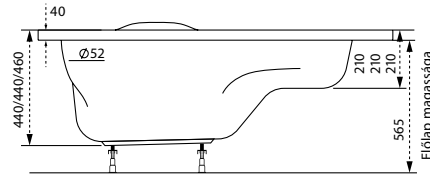

Rita

TÖLTSE LE A KÁD
MŰSZAKI PARAMÉTEREIT
m-acryl.hu