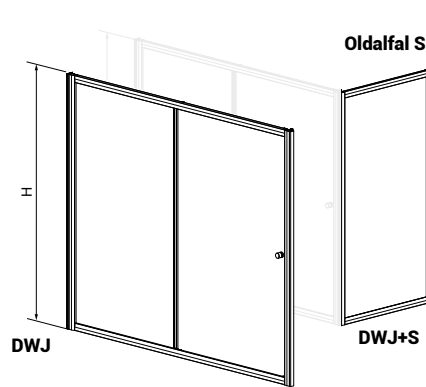

TÖLTSE LE A PARAVÁN
MŰSZAKI PARAMÉTEREIT

m-acryl.hu

Kádparaván műszaki rajzok

Vesta DWJ

Modell DWJ	X	D	H
DWJ 140	1390-1410	590	1500
DWJ 150	1490-1510	640	1500
DWJ 160	1590-1610	690	1500
DWJ 170	1690-1710	740	1500
DWJ 180	1790-1810	790	1500