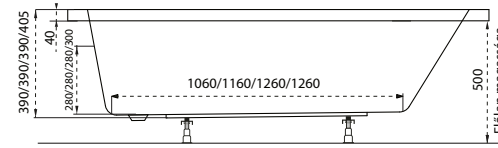

* Activ rendszer együttes vásárlás esetén szériatartozék

Kád műszaki rajzok

A fali csaptelep javasolt pozícióját jelölő ikon.

Mira

TÖLTSE LE A KÁD
MŰSZAKI PARAMÉTEREIT
m-acryl.hu

Eco

TÖLTSE LE A KÁD
MŰSZAKI PARAMÉTEREIT
m-acryl.hu