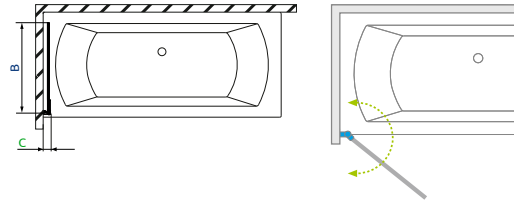

TÖLTSE LE A PARAVÁN
MŰSZAKI PARAMÉTEREIT

m-acryl.hu

Kádparaván műszaki rajzok

Easy75 kádparaván

Modell	X	B	H
Easy75 kádparaván	750	730	1500

TÖLTSE LE A PARAVÁN
MŰSZAKI PARAMÉTEREIT
m-acryl.hu

EOS PNJ I

Modell PNJ I	X	B	C	H1	H2
PNJ I 50	500-510	468	54-64	1520	1500
PNJ I 70	700-710	668	54-64	1520	1500