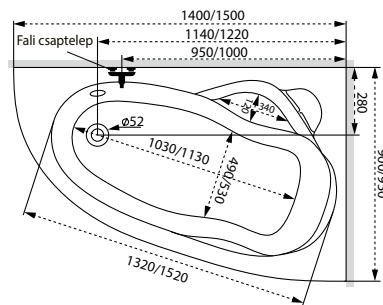

TÖLTSE LE A KÁD
MŰSZAKI PARAMÉTEREIT
m-acryl.hu

Linea

Jobbos kivitel

TÖLTSE LE A KÁD
MŰSZAKI PARAMÉTEREIT
m-acryl.hu

Kád műszaki rajzok

A fali csaptelep javasolt pozícióját jelölő ikon.

Liza

Jobbos kivitel