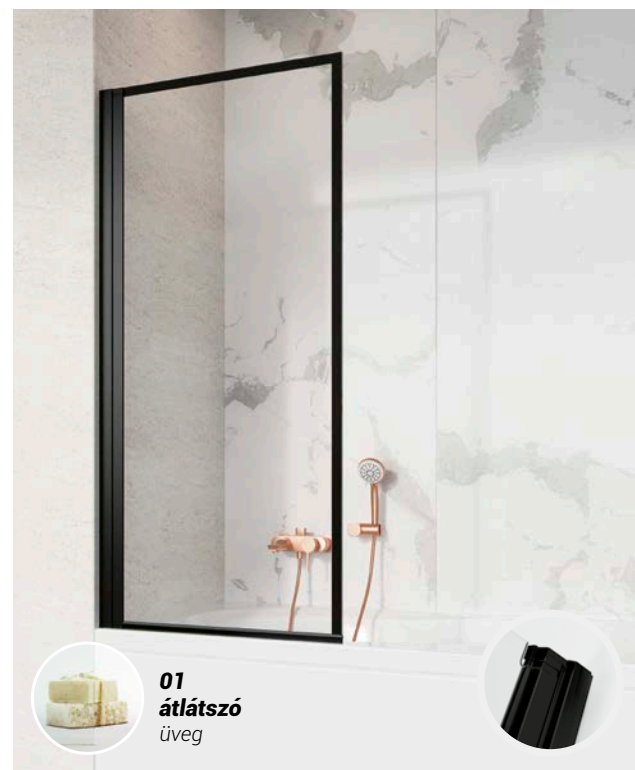

Nes Black Frame PNJ I

150 400 Ft-tól | MÉRETEK: 50 | 60 | 70 | 80 | 90 | 100

01
átlátszó
üveg

B J

BALOS
JOBBS

EGYEDI MÉRETRE
GYÁRTÁS

ÜVEG VASTAGSÁG

**Easy
Clean**