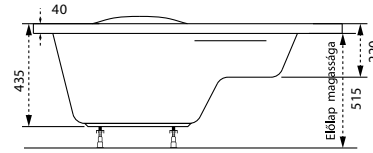

Kád műszaki rajzok

A fali csaptelep javasolt pozícióját jelölő ikon.

Ida

TÖLTSE LE A KÁD
MŰSZAKI PARAMÉTEREIT
m-acryl.hu