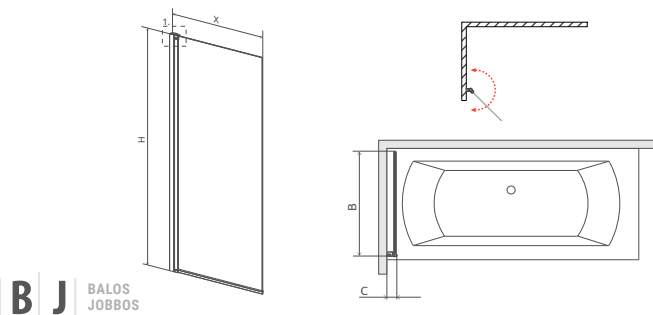

Nes PNJ / PNJ Black / PNJ Black Frame

B J BALOS
JOBBOSS

Modell PNJ	X	B	C	H
PNJ I 50	500-515	457	67-82	1500
PNJ I 60	600-615	557	67-82	1500
PNJ I 70	700-715	657	67-82	1500
PNJ I 80	800-815	757	67-82	1500
PNJ I 90	900-915	857	67-82	1500
PNJ I 100	1000-1015	957	67-82	1500

TÖLTSE LE A PARAVÁN
MŰSZAKI PARAMÉTEREIT

m-acryl.hu