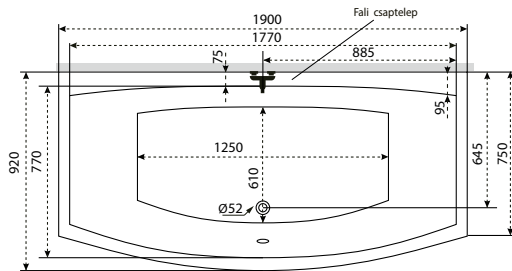

Relax

TÖLTSE LE A KÁD
MŰSZAKI PARAMÉTEREIT

m-acryl.hu