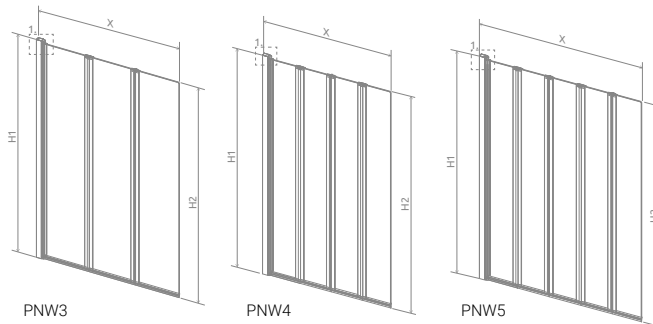

EOS PNW

Modell PND I	X	B	C	H1	H2
PNW3	990-1000	335	90-100	1520	1500
PNW4	860-870	220	110-120	1520	1500
PNW5	1070-1080	220	130-140	1520	1500

TÖLTSE LE A PARAVÁN
MŰSZAKI PARAMÉTEREIT
m-acryl.hu

B J BALOS
JOBBOSS