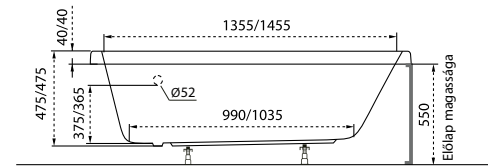

Kád műszaki rajzok

A fali csaptelep javasolt pozícióját jelölő ikon.

Helena

TÖLTSE LE A KÁD
MŰSZAKI PARAMÉTEREIT
m-acryl.hu

Venus

TÖLTSE LE A KÁD
MŰSZAKI PARAMÉTEREIT
m-acryl.hu

Minima

Jobbos kivitel