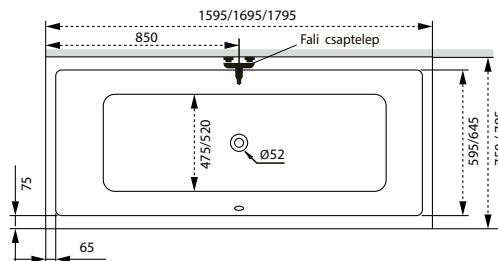

Kád műszaki rajzok

A falı csaptelep javasolt pozıcióját jelölő ikon.

Sabina

TÖLTSE LE A KÁD
MŰSZAKI PARAMÉTEREIT
m-acryl.hu