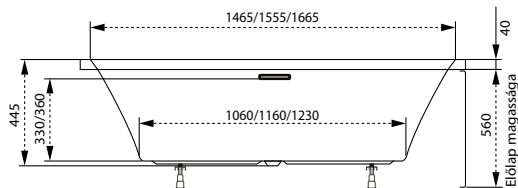

Sabina Pro

TÖLTSE LE A KÁD
MŰSZAKI PARAMÉTEREIT
m-acryl.hu