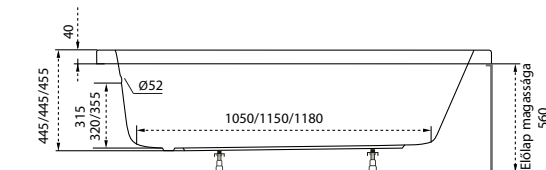

Sortiment

TÖLTSE LE A KÁD
MŰSZAKI PARAMÉTEREIT
m-acryl.hu

Klara

TÖLTSE LE A KÁD
MŰSZAKI PARAMÉTEREIT
m-acryl.hu

Viva

TÖLTSE LE A KÁD
MŰSZAKI PARAMÉTEREIT
m-acryl.hu

Kád műszaki rajzok

A falı csaptelep javasolt pozıcióját jelölő ikon.