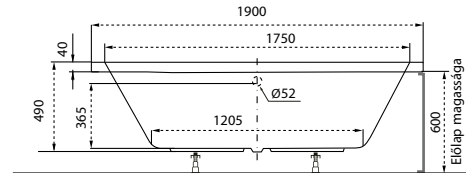

Oval

TÖLTSE LE A KÁD
MŰSZAKI PARAMÉTEREIT

m-acryl.hu