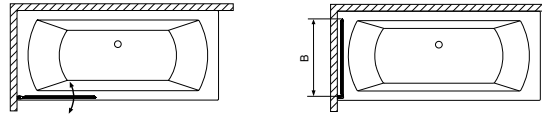

TÖLTSE LE A PARAVÁN
MŰSZAKI PARAMÉTEREIT

m-acryl.hu

Kádparaván műszaki rajzok

Easy75 kádparaván

Modell	X	B	H
Easy75 kádparaván	750	730	1500

TÖLTSE LE A PARAVÁN
MŰSZAKI PARAMÉTEREIT
m-acryl.hu

EOS PNJ I

Modell PNJ I	X	B	C	H1	H2
PNJ I 50	500-510	468	54-64	1520	1500
PNJ I 70	700-710	668	54-64	1520	1500