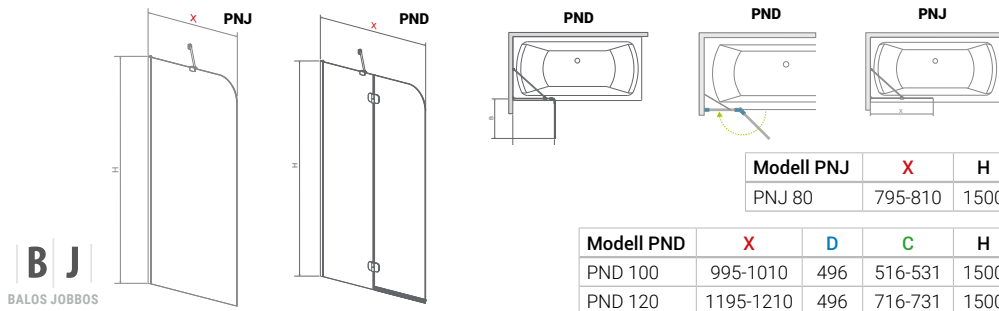

Torrenta PNJ/PND

B J BALOS
JOBBOSS

Modell PNJ	X	H
PNJ 80	795-810	1500

Modell PND	X	D	C	H
PND 100	995-1010	496	516-531	1500
PND 120	1195-1210	496	716-731	1500

TÖLTSE LE A PARAVÁN
MŰSZAKI PARAMÉTEREIT

m-acryl.hu