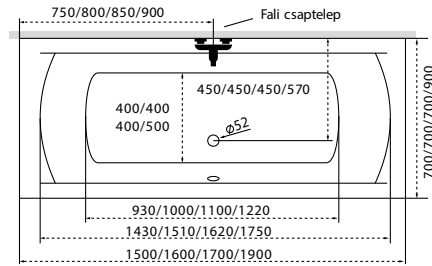

Kád műszaki rajzok

A fali csaptelep javasolt pozícióját jelölő ikon.

Helena

TÖLTSE LE A KÁD
MŰSZAKI PARAMÉTEREIT
m-acryl.hu