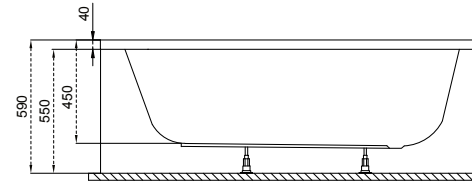

Kád műszaki rajzok

A fali csaptelep javasolt pozícióját jelölő ikon.

Helena

TÖLTSE LE A KÁD
MŰSZAKI PARAMÉTEREIT
m-acryl.hu

Venus

TÖLTSE LE A KÁD
MŰSZAKI PARAMÉTEREIT
m-acryl.hu

Minima

Jobbos kivitel