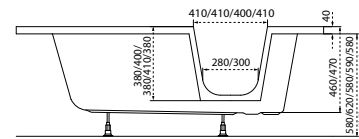

TÖLTSE LE A KÁD
MŰSZAKI PARAMÉTEREIT
m-acryl.hu