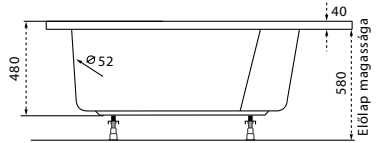

Kád műszaki rajzok

A fali csapterep javasolt pozícióját jelölő ikon.

Ancona

TÖLTSE LE A KÁD
MŰSZAKI PARAMÉTEREIT

m-acryl.hu

Melody

TÖLTSE LE A KÁD
MŰSZAKI PARAMÉTEREIT

m-acryl.hu