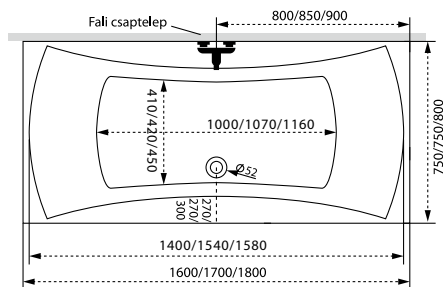

Amanda

TÖLTSE LE A KÁD
MŰSZAKI PARAMÉTEREIT
m-acryl.hu