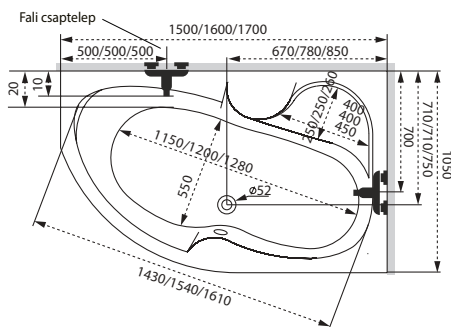

TÖLTSE LE A KÁD
MŰSZAKI PARAMÉTEREIT

m-acryl.hu

Azalia

Jobbos kivitel

TÖLTSE LE A KÁD
MŰSZAKI PARAMÉTEREIT

m-acryl.hu

Kád műszaki rajzok

A fali csaptelep javasolt pozícióját jelölő ikon.