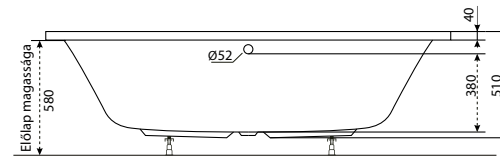

Relax

TÖLTSE LE A KÁD
MŰSZAKI PARAMÉTEREIT

m-acryl.hu