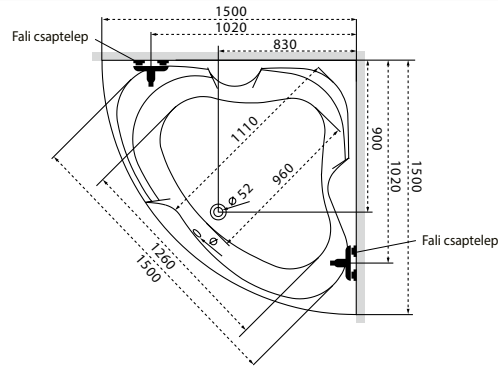

Kád műszaki rajzok

A fali csapterep javasolt pozícióját jelölő ikon.

Ancona

TÖLTSE LE A KÁD
MŰSZAKI PARAMÉTEREIT

m-acryl.hu

Melody

TÖLTSE LE A KÁD
MŰSZAKI PARAMÉTEREIT

m-acryl.hu