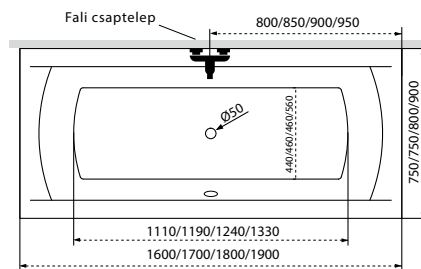

Noé

TÖLTSE LE A KÁD
MŰSZAKI PARAMÉTEREIT
m-acryl.hu