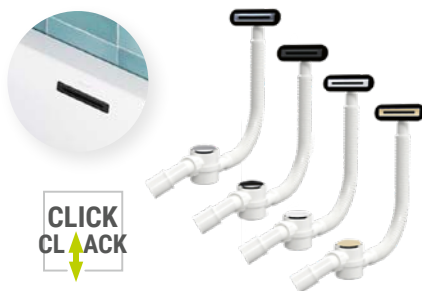

Pro Click-Clack le- és túlfolyó szifonnal
Csak a Sabina Pro modellhez rendelhető.

Króm	Termékkód: 15245	35 000 Ft
Matt fekete	Termékkód: 15246	49 000 Ft
Fényes fehér	Termékkód: 15247	49 000 Ft
Arany	Termékkód: 15248	49 000 Ft