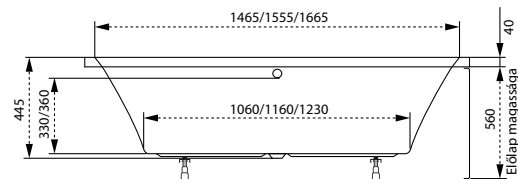

Kád műszaki rajzok

A falı csaptelep javasolt pozıcióját jelölő ikon.

Sabina

TÖLTSE LE A KÁD
MŰSZAKI PARAMÉTEREIT
m-acryl.hu