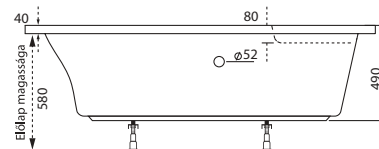

TÖLTSE LE A KÁD
MŰSZAKI PARAMÉTEREIT

m-acryl.hu

Azalia

Jobbos kivitel

TÖLTSE LE A KÁD
MŰSZAKI PARAMÉTEREIT

m-acryl.hu

Kád műszaki rajzok

A fali csaptelep javasolt pozícióját jelölő ikon.