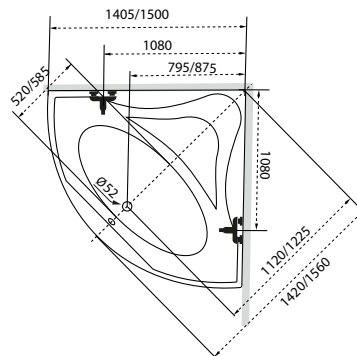

Aura

TÖLTSE LE A KÁD
MŰSZAKI PARAMÉTEREIT
m-acryl.hu