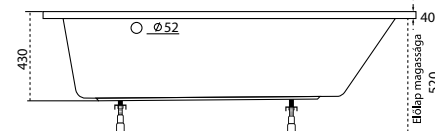

TÖLTSE LE A KÁD
MŰSZAKI PARAMÉTEREIT
m-acryl.hu