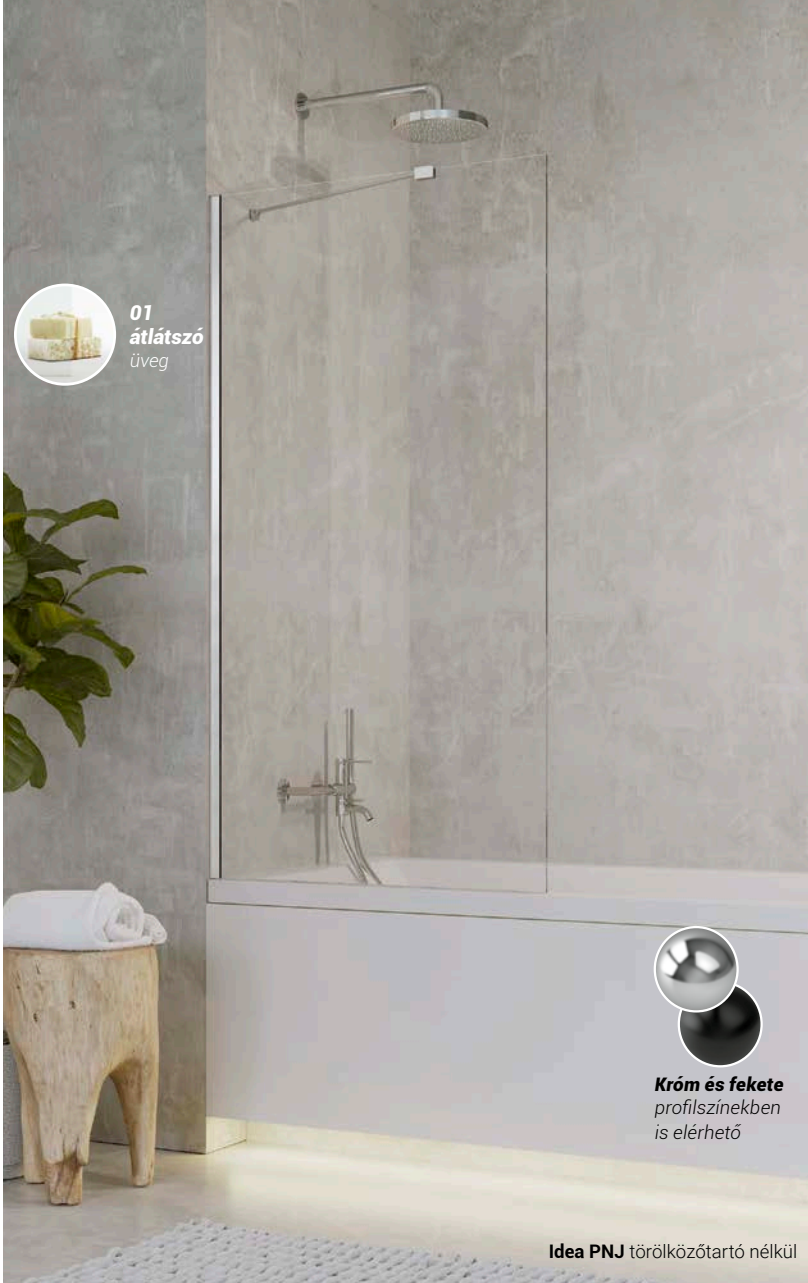

FIX

EGYEDI MÉRETRE
GYÁRTÁS

ÜVEG
VASTAGSÁG

**Easy
Clean**

VÍZLEPERGETŐ
BEVONAT

A ZUHANYTÉR
KIALAKÍTÁSA
NEM ZÁRT

Idea PNJ törölközőtartóval

90 500 Ft-tól | MÉRETEK: 50 | 60 | 70 | 80 | 90 | 100

Ajánljuk a Linea, Azalia és Praktika kádakhoz.

MODELL/MÉRET	TERMÉKKÓD	MAGASSÁG	ÜVEG	ÁR (Ft)
PNJ 50 törölközőtartóval	10001050-01-01W	150	01	90 500 Ft
PNJ 60 törölközőtartóval	10001060-01-01W	150	01	95 600 Ft
PNJ 70 törölközőtartóval	10001070-01-01W	150	01	102 500 Ft
PNJ 80 törölközőtartóval	10001080-01-01W	150	01	104 600 Ft
PNJ 90 törölközőtartóval	10001090-01-01W	150	01	117 000 Ft
PNJ 100 törölközőtartóval	10001100-01-01W	150	01	119 900 Ft

Törölközőtartó nélkül:

Idea PNJ	TERMÉKKÓD	MAGASSÁG	ÜVEG	ÁR (Ft)
PNJ 50	10001050-01-01	150	01	67 600 Ft
PNJ 60	10001060-01-01	150	01	70 500 Ft
PNJ 70	10001070-01-01	150	01	78 400 Ft
PNJ 80	10001080-01-01	150	01	78 500 Ft
PNJ 90	10001090-01-01	150	01	93 400 Ft
PNJ 100	10001100-01-01	150	01	96 000 Ft