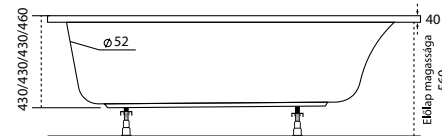

Fresh

TÖLTSE LE A KÁD
MŰSZAKI PARAMÉTEREIT
m-acryl.hu