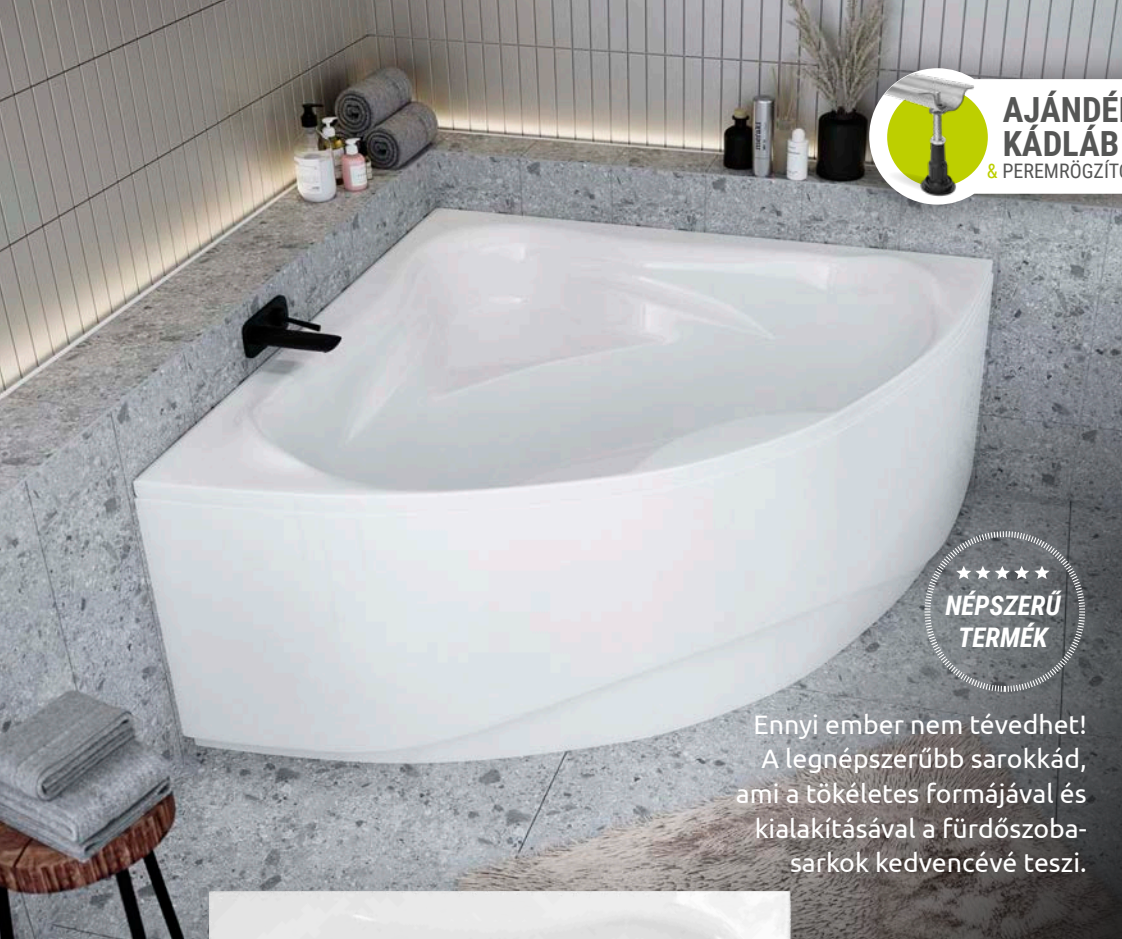

**AJÁNDÉK
KÁDLÁB
& PEREMRÖGZÍTŐ**

Rita

MÉRET	ÚRTARTALOM	ÁR
135×135	230 L	159 900 Ft
140×140	240 L	177 500 Ft
150×150	250 L	199 500 Ft

NÉPSZERŰ KIEGÉSZÍTŐK

★★★★★
**NÉPSZERŰ
TERMÉK**

Ennyi ember nem tévedhet!
A legnépszerűbb sarokkád,
ami a tökéletes formájával és
kialakításával a fürdőszoba-
sarkok kedvencévé teszi.