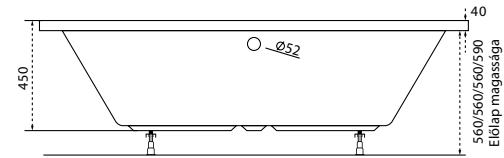

Kád műszaki rajzok

A fali csaptelep javasolt pozícióját jelölő ikon.

Helena

TÖLTSE LE A KÁD
MŰSZAKI PARAMÉTEREIT
m-acryl.hu