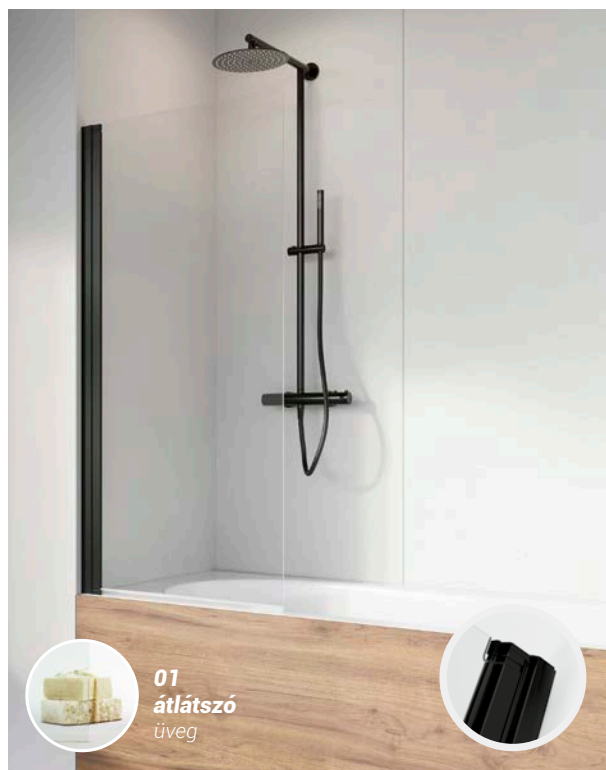

Nes Black PNJ I

113 900 Ft-tól | MÉRETEK: 50 | 60 | 70 | 80 | 90 | 100

01
átlátszó
üveg

B J

BALOS
JOBBS

EGYEDI MÉRETRE
GYÁRTÁS

ÜVEG VASTAGSÁG

**Easy
Clean**

VÍZLEPERGETŐ
BEVONAT

A ZUHANYTÉR
KIALAKÍTÁSA
NEM ZÁRT

TÖLTSE LE A
KÁDPARAVÁN
MŰSZAKI
SEGÉDLETÉT

MODELL/MÉRET	TERMÉKKÓD	MA-GASSÁG	ÜVEG	ÁR
PNJ I 50 B	10011050-54-01L	150	01	113 900 Ft
PNJ I 50 J	10011050-54-01R	150	01	113 900 Ft
PNJ I 60 B	10011060-54-01L	150	01	118 000 Ft
PNJ I 60 J	10011060-54-01R	150	01	118 000 Ft
PNJ I 70 B	10011070-54-01L	150	01	124 700 Ft
PNJ I 70 J	10011070-54-01R	150	01	124 700 Ft
PNJ I 80 B	10011080-54-01L	150	01	129 500 Ft
PNJ I 80 J	10011080-54-01R	150	01	129 500 Ft
PNJ I 90 B	10011090-54-01L	150	01	142 300 Ft
PNJ I 90 J	10011090-54-01R	150	01	142 300 Ft
PNJ I 100 B	10011100-54-01L	150	01	149 000 Ft
PNJ I 100 J	10011100-54-01R	150	01	149 000 Ft