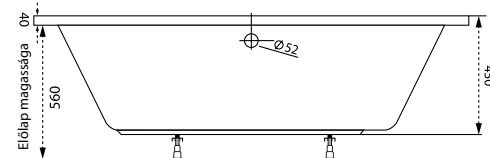

Amanda

TÖLTSE LE A KÁD
MŰSZAKI PARAMÉTEREIT
m-acryl.hu