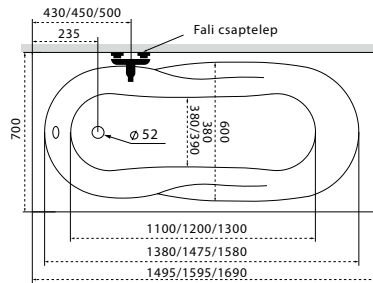

Nora

TÖLTSE LE A KÁD
MŰSZAKI PARAMÉTEREIT
m-acryl.hu