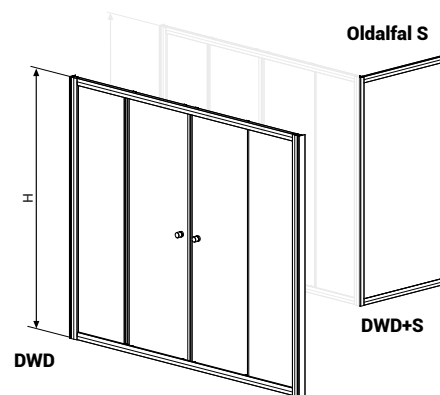

Vesta DWD

Modell DWD	X	D	H
DWD 140	1390-1410	515	1500
DWD 150	1490-1510	565	1500
DWD 160	1590-1610	615	1500
DWD 170	1690-1710	665	1500
DWD 180	1790-1810	715	1500

Oldalfal S	X2	A2
S 65	640-647	650
S 70	690-697	700
S 75	740-747	750
S 80	790-797	800