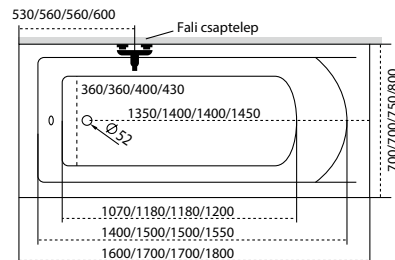

Fresh

TÖLTSE LE A KÁD
MŰSZAKI PARAMÉTEREIT
m-acryl.hu