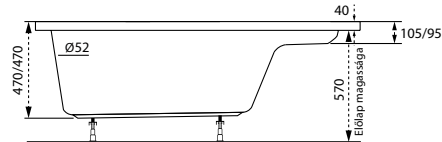

Samanta

TÖLTSE LE A KÁD
MŰSZAKI PARAMÉTEREIT
m-acryl.hu