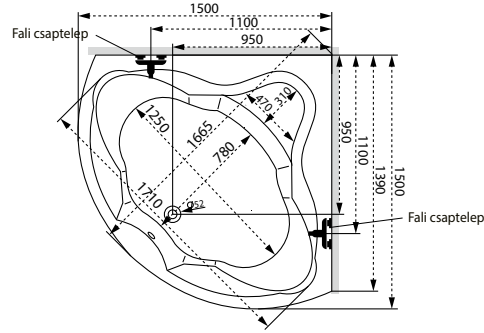

Kád műszaki rajzok

A fali csapterep javasolt pozícióját jelölő ikon.

Ancona

TÖLTSE LE A KÁD
MŰSZAKI PARAMÉTEREIT

m-acryl.hu

Melody

TÖLTSE LE A KÁD
MŰSZAKI PARAMÉTEREIT

m-acryl.hu