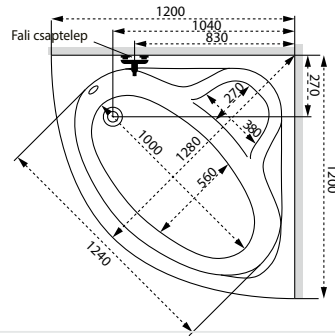

Kád műszaki rajzok

A fali csaptelep javasolt pozícióját jelölő ikon.

TÖLTSE LE A KÁD
MŰSZAKI PARAMÉTEREIT
m-acryl.hu