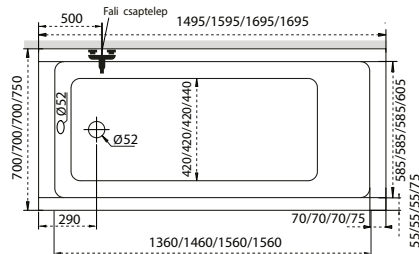

* Activ rendszer együttes vásárlás esetén szériatartozék

Kád műszaki rajzok

A fali csaptelep javasolt pozícióját jelölő ikon.

Mira

TÖLTSE LE A KÁD
MŰSZAKI PARAMÉTEREIT
m-acryl.hu

Eco

TÖLTSE LE A KÁD
MŰSZAKI PARAMÉTEREIT
m-acryl.hu