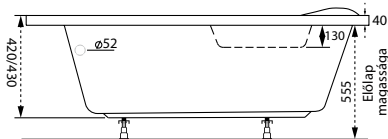

TÖLTSE LE A KÁD
MŰSZAKI PARAMÉTEREIT
m-acryl.hu

Linea

Jobbos kivitel

TÖLTSE LE A KÁD
MŰSZAKI PARAMÉTEREIT
m-acryl.hu

Kád műszaki rajzok

A fali csaptelep javasolt pozícióját jelölő ikon.

Liza

Jobbos kivitel