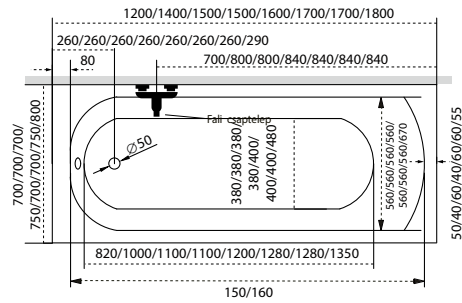

* Activ rendszer együttes vásárlás esetén szériatartozék

Kád műszaki rajzok

A fali csaptelep javasolt pozícióját jelölő ikon.

Mira

TÖLTSE LE A KÁD
MŰSZAKI PARAMÉTEREIT
m-acryl.hu

Eco

TÖLTSE LE A KÁD
MŰSZAKI PARAMÉTEREIT
m-acryl.hu