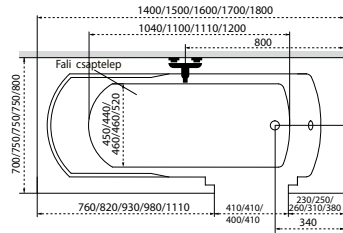

TÖLTSE LE A KÁD
MŰSZAKI PARAMÉTEREIT
m-acryl.hu