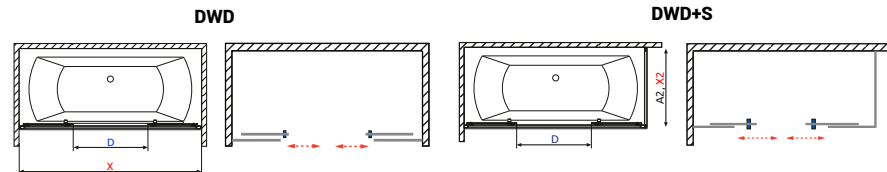

Vesta DWD

Modell DWD	X	D	H
DWD 140	1390-1410	515	1500
DWD 150	1490-1510	565	1500
DWD 160	1590-1610	615	1500
DWD 170	1690-1710	665	1500
DWD 180	1790-1810	715	1500

Oldalfal S	X2	A2
S 65	640-647	650
S 70	690-697	700
S 75	740-747	750
S 80	790-797	800