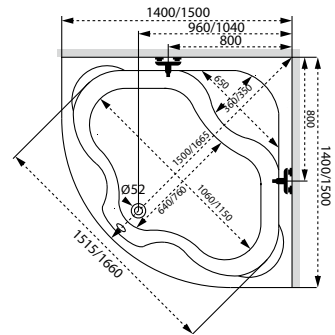

Samanta

TÖLTSE LE A KÁD
MŰSZAKI PARAMÉTEREIT
m-acryl.hu