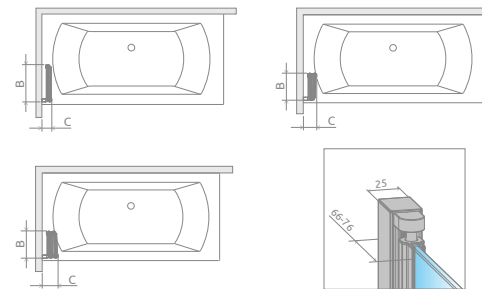

EOS PNW

Modell PND I	X	B	C	H1	H2
PNW3	990-1000	335	90-100	1520	1500
PNW4	860-870	220	110-120	1520	1500
PNW5	1070-1080	220	130-140	1520	1500

TÖLTSE LE A PARAVÁN
MŰSZAKI PARAMÉTEREIT
m-acryl.hu

B J BALOS
JOBBOSS