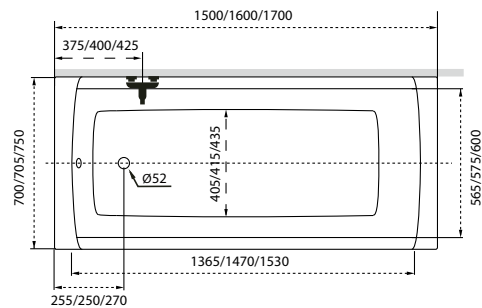

Sortiment

TÖLTSE LE A KÁD
MŰSZAKI PARAMÉTEREIT
m-acryl.hu

Klara

TÖLTSE LE A KÁD
MŰSZAKI PARAMÉTEREIT
m-acryl.hu

Viva

TÖLTSE LE A KÁD
MŰSZAKI PARAMÉTEREIT
m-acryl.hu

Kád műszaki rajzok

A falı csaptelep javasolt pozıcióját jelölő ikon.