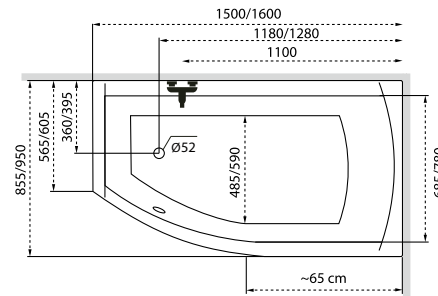

Kád műszaki rajzok

A fali csaptelep javasolt pozícióját jelölő ikon.

Helena

TÖLTSE LE A KÁD
MŰSZAKI PARAMÉTEREIT
m-acryl.hu

Venus

TÖLTSE LE A KÁD
MŰSZAKI PARAMÉTEREIT
m-acryl.hu

Minima

Jobbos kivitel