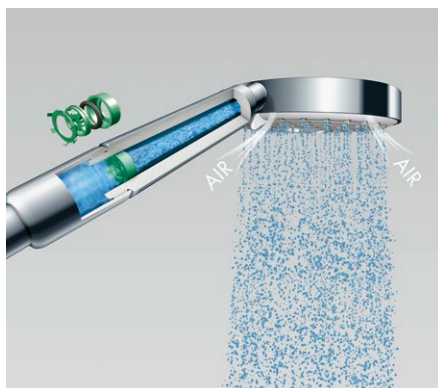

EcoSmart

Környezetbarát pénzmegtakarítás

Ön nem szeretné pazarolni az értékes vizet. Akkor segítségére lesznek az EcoSmart funkcióval ellátott hansgrohe zuhanyok és csaptelepek. Az intelligens átfolyáskorlátozóznak köszönhetően akár 60 százalékkal kevesebb vizet fogyasztanak, mint a hagyományos termékek. Ennek ellenére élvezheti a telt vízugarat – ugyanis a víz levegővel van dúsítva. Ráadásul az alacsonyabb melegvízfogyasztás kevesebb energiát igényel. Az EcoSmart tehát nem csupán a költségeket csökkenti, hanem egyúttal védi a környezetet is.