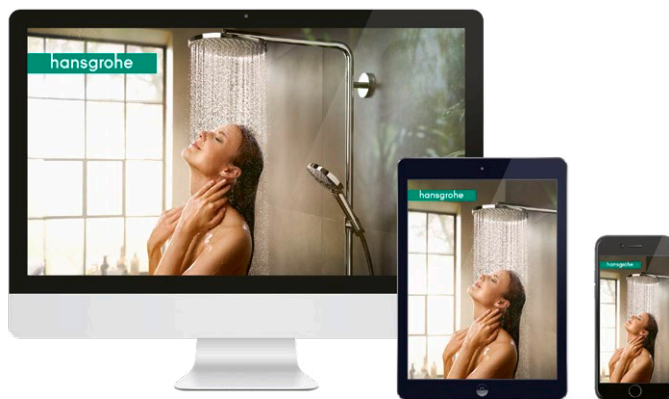

Tudjon meg még többet - regisztráljon honlapunkon és legyen naprakész.

Még többet szeretne megtudni? Regisztráljon honlapunkon, így elsőként kaphat információkat a hansgrohe újdonságairól. Örülünk érdeklődésének!

www.hansgrohe.com/register

Olvassa be egyszerűen a kódot, majd regisztráljon.

Ez a broszúra termékeinknek csupán egy szűk választékát tartalmazza. Ismerje meg teljes választékunkat a www.hansgrohe.hu oldalon

Ismerkedjen meg a hansgrohe termékekkel honlapunkon és a közösségi oldalakon.

KÖZPONT

Hansgrohe SE · P.O. Box 1145 · D-77757 Schiltach
Tel. +49 7836 51-0 · Fax +49 7836 51-1300 · info@hansgrohe.com · www.hansgrohe.com

MAGYARORSZÁG

Hansgrohe Kft. · 1139 Budapest · Forgách u. 11-13. · Telefon +36 1 2369090
info@hansgrohe.hu · www.hansgrohe.hu

hu-HU-Fürdőszobai broszúra 2019/2020 · Műszaki változások és a nyomdatechnológiai okokból adódó színeltérések joga fenntartva.
Cikkszám 84.260.202 · 09/19/3 · Németországban nyomtatva · 100 % klórmentes fehérített papírra nyomva.