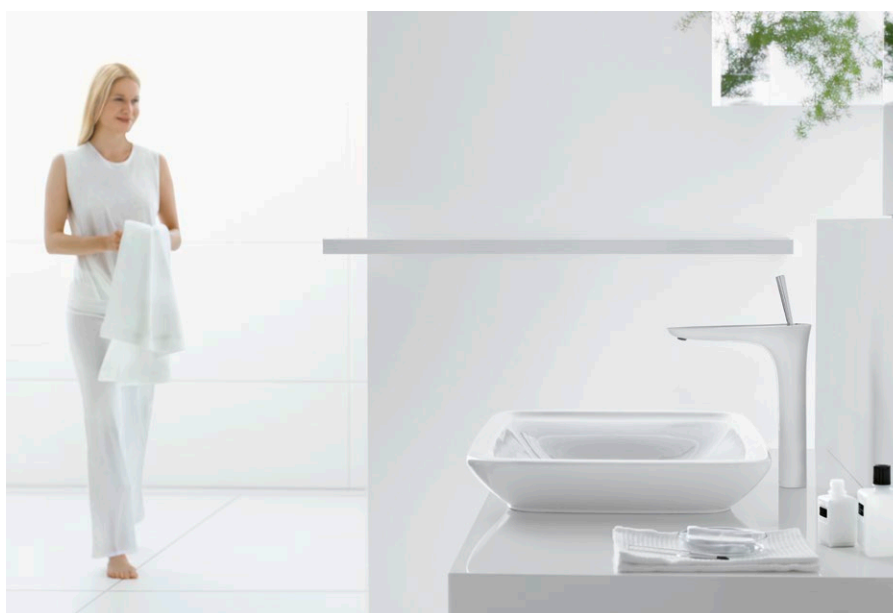

Valósítsa meg álm- fürdőjét teljesen a saját stílusának megfelelően.

Ön szeretné a fürdőszobáját karakteres komfortzónává alakítani. Legyen szó akár avantgárd, korszerűen modern vagy hagyományosan klasszikus megközelítésről – a dizájnnal szemben támasztott elvárásokhoz igazodva három stílusirányzatot alakítottunk ki, amely számos választási lehetőséget kínál. E stílusvilágok között nagyon gyorsan meg fogja találni az Ön kedvelt formanyelvét és az ahhoz illő felületeket.

Avantgarde.

Visszafogott egyediség és exkluzív dizájn – Az emocionális formavilág játékos részletei különleges érzékiséget kölcsönöznek a helyiségnek.