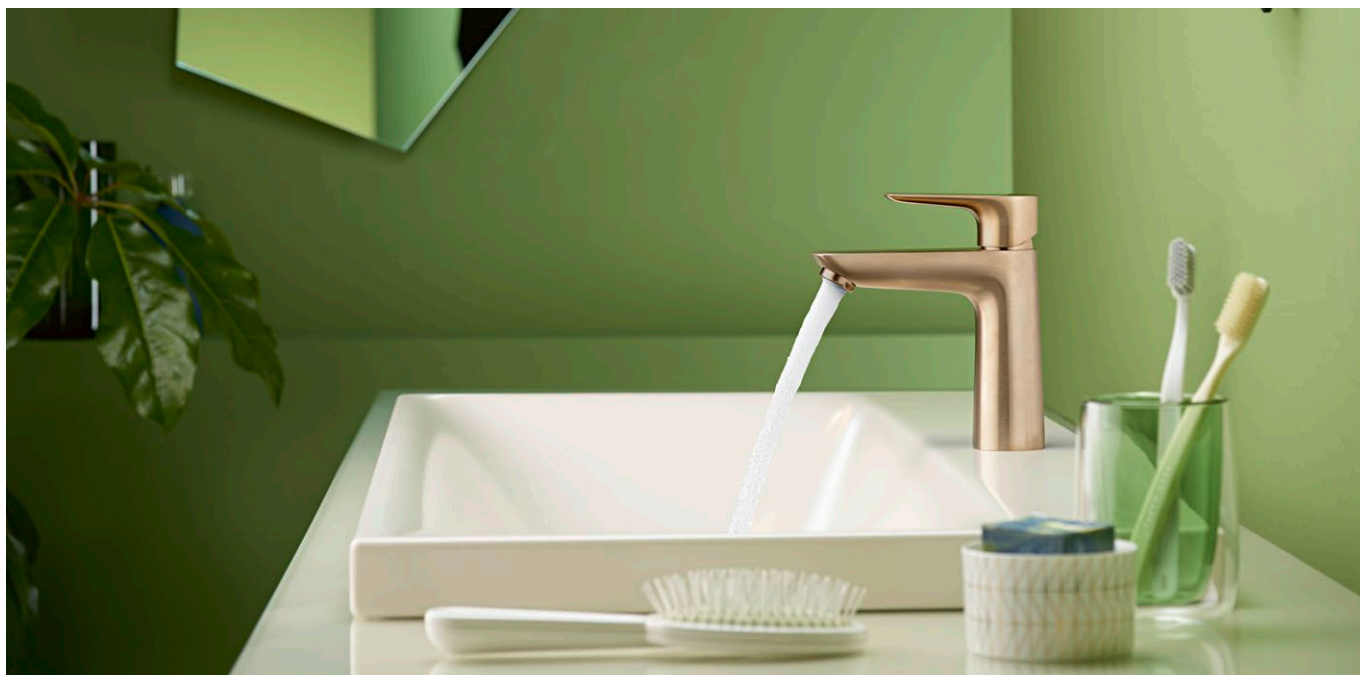

ÚJ

Talis E

Egykaros kádcsaptelep falsíkon kívüli szereléshez
71740, -000, -140, -340, -670, -700, -990

ÚJ

Talis E

Egykaros kádcsaptelep falsík alatti szereléshez
71745, -000, -140, -340, -670, -700, -990

Egykaros kádcsaptelep falsík alatti szereléshez
beépített biztonsági kombinációval EN1717
71747, -000, -140, -340, -670, -700, -990

ÚJ

Talis E

4-lyukű peremre szerelhető kádcsaptelep
71748, -000, -140, -340, -670, -700, -990

Alaptest 4-lyukű peremre szerelhető
kádcsaptelephez
13244180 (kép nélkül)

ÚJ

Talis E

Egykaros zuhanycsaptelep falsíkon kívüli szereléshez
71760, -000, -140, -340, -670, -700, -990

ÚJ

Talis E

Egykaros zuhanycsaptelep falsík alatti szereléshez
71765, -000, -140, -340, -670, -700, -990

További termékek a www.hansgrohe.hu weboldalon található.