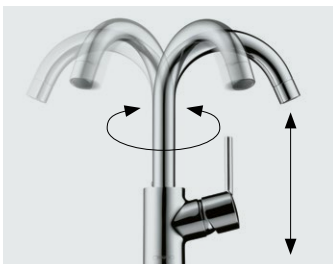

A legszebb munkahely a házban – a konyha.

Fedezze fel újra otthona bizonyára leggyakrabban használt helyiségét a hansgrohe konyhai csaptelepek és kiegészítők társaságában. Ezek az innovatív konyhai segítőik olyan hasznos funkciókkal varázsolják könnyebbé a mindennapokat, mint a Select technológia és a ComfortZone. Az új Focus M42 termékcsalád lenyűgözően magas szintű kényelmet és modern dizájnt kínál, miközben gond nélkül válthat kiváló márkaminőségre. A precíz élekkel rendelkező, organikus formavilág minőségi megjelenést kölcsönöz az Ön konyhájának is. Különböző alapformák és magasságok, valamint két felület közül választhat. Így biztosan a konyha lesz a legkedveltebb helyisége.

COMFORTZONE:

Élvezze a nagyobb mozgásteret a mosogatónál. A konyhai csaptelep különböző magasságainak és a fordítható funkciónak köszönhetően a ComfortZone nagyobb teret nyit Ön előtt. Így könnyebbé válik a magasfalú edények, mint például a fazekak, nagy vázák és vizespalackok megtöltése és tisztítása.