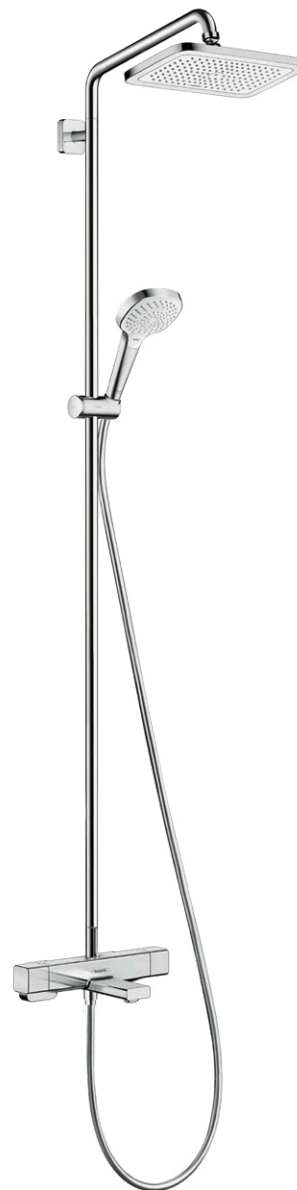

ÚJ

Croma E

Showerpipes 280 l/jet termosztáttal
Elfordítható zuhanykar

- Croma E 280 l/jet fejzuhany
- Croma Select E Multi kézizuhany
- Ecostat E termosztát

27630, -000 15 l/perc

27660, -000 EcoSmart 9 l/perc

Croma E

Showerpipes 280 l/jet kádtöltővel és termosztáttal

- Croma E 280 l/jet fejzuhany
- Croma Select E Multi kézizuhany
- Ecostat E termosztát

27687, -000 15 l/perc

További termékek a www.hansgrohe.hu weboldalon találhatóak.