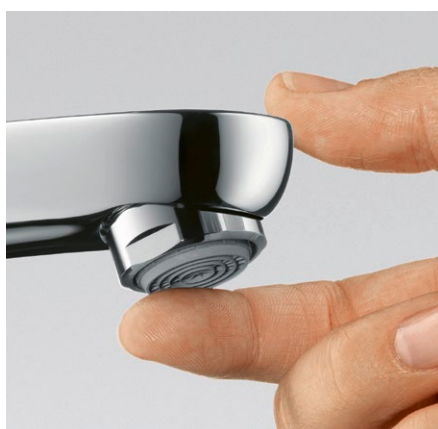

Előnyök az Ön számára:

- Időtakarékos tisztítás tisztítószer használata nélkül
- Kiváló minőségű és nagy szakítószilárdságú szilikon
- Hosszú távon kifogástalan működés és hosszú élettartam