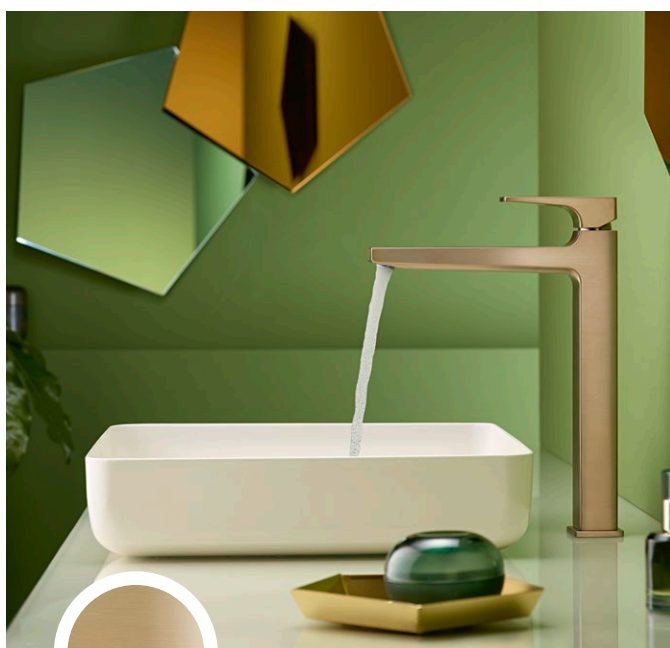

Markánsan szembetűnő – A finomcsiszolt króm a fekete szín társaságában rendkívül markáns megjelenést kölcsönöz. Rafinált hatást fejt ki a sötét és egyúttal gyengéden visszatükröző felületek összjátéka.

Elbűvölő megjelenés – A polírozott felület luxus minőségű bűvóhellyé varázsolja a fürdőszobát. A visszafogott formájú kivitel csillogó felülete elegáns ragyogással árasztja el a környezetet.

140 BRUSHED BRONZE