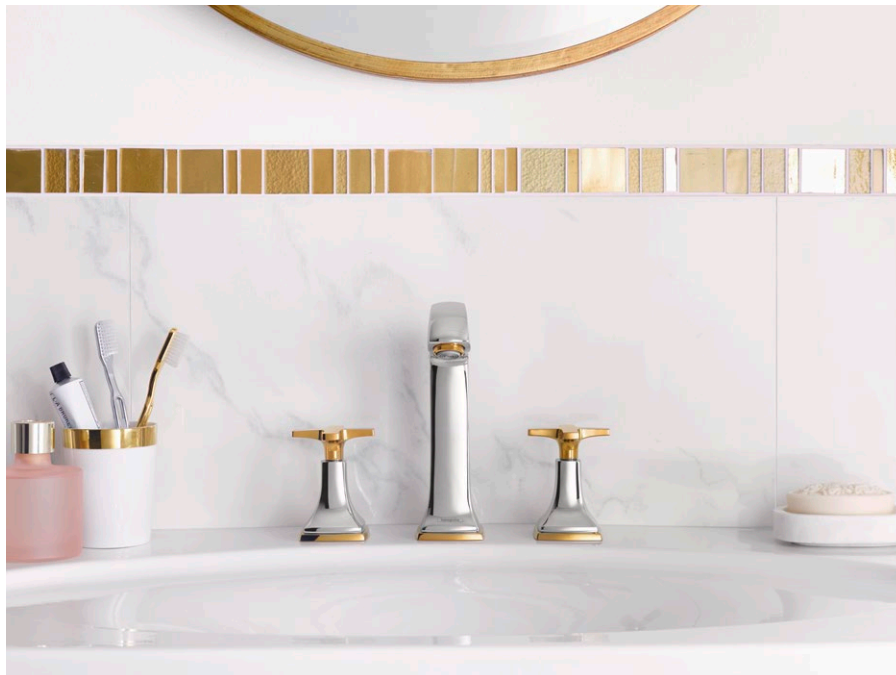

Logis
600 mm-es törölközőtartó
40516, -000, -820

További termékek a www.hansgrohe.hu weboldalon található.

Metropol® Classic

Ön az igényes fürdőkultúráért rajong, amelyet stílusosan kíván ünnepelni. A Metropol Classic segítségével a legapróbb részletéig egységesen rendezheti be a búvóhelyét. Az elegánsan ívelt formák és az aranszínű hangsúlyok klasszikus dizájnya lehetővé teszi ezt. Nem kell lemondania eközben a nagy választék iránti igényéről sem. Legyen szó akár a bevált keresztfogantyúról, az ergonomikus emelőfogantyúról vagy a kényelmes zérófogantyúról – döntsön egyszerűen a saját kénye-kedve szerint. Az ilyen csaptelepek tradicionális kézművességének és korszerű funkcióinak köszönhetően jó érzések fogják eltölteni Önt a fürdőszobában.