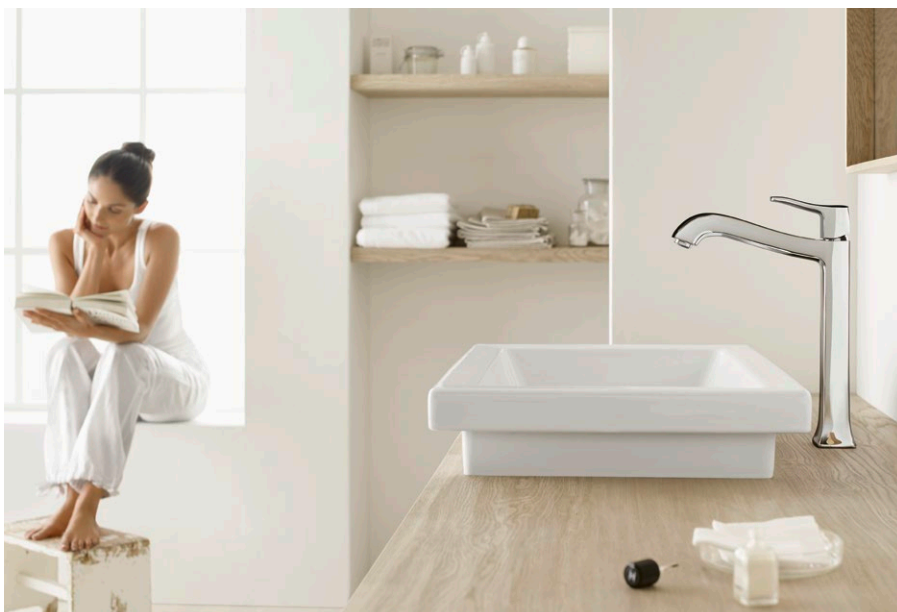

Classic.

Tradíció és funkció a maga legszebb formájában – A klasszikus szépséget kiemelő és meleg, harmonikus hangulatot teremtő formavilág.