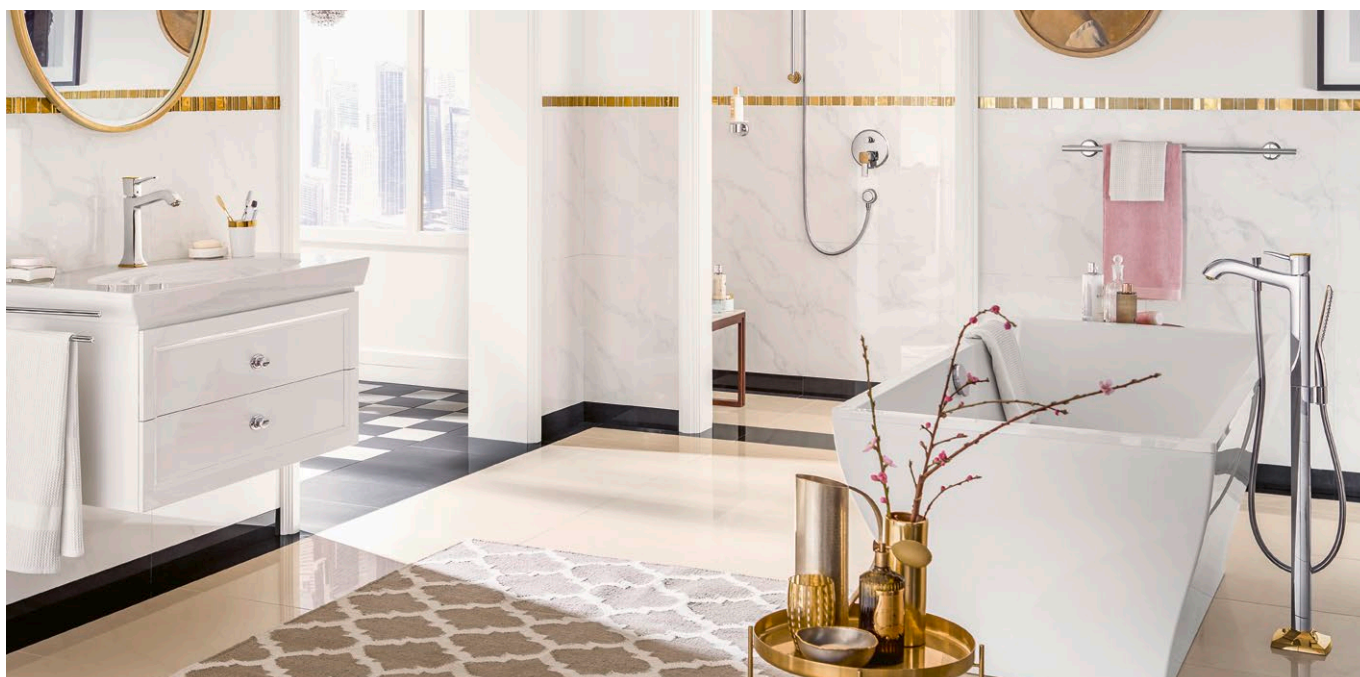

További termékek a www.hansgrohe.hu weboldalon találhatóak.