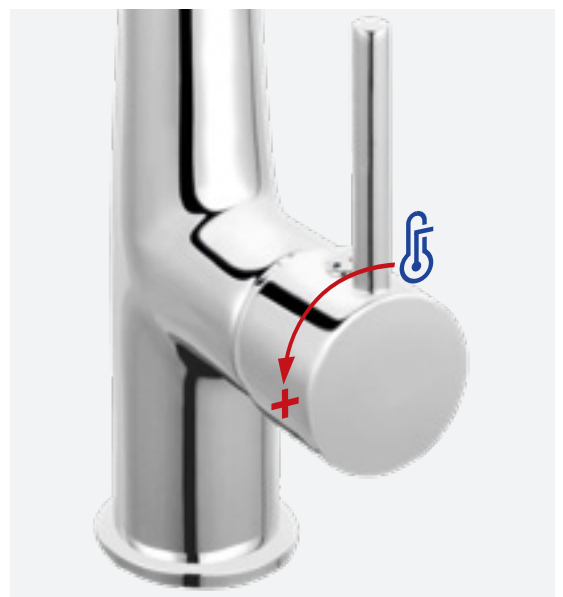

Hidegvíz indítás

A csaptelep nyitásakor a kezelőkar első állásban csak hideg vizet enged át, ezáltal energiát és költséget takarít meg, ill. gyorsabbá teszi a használatot akkor, amikor csak hideg vízre van szükségünk.